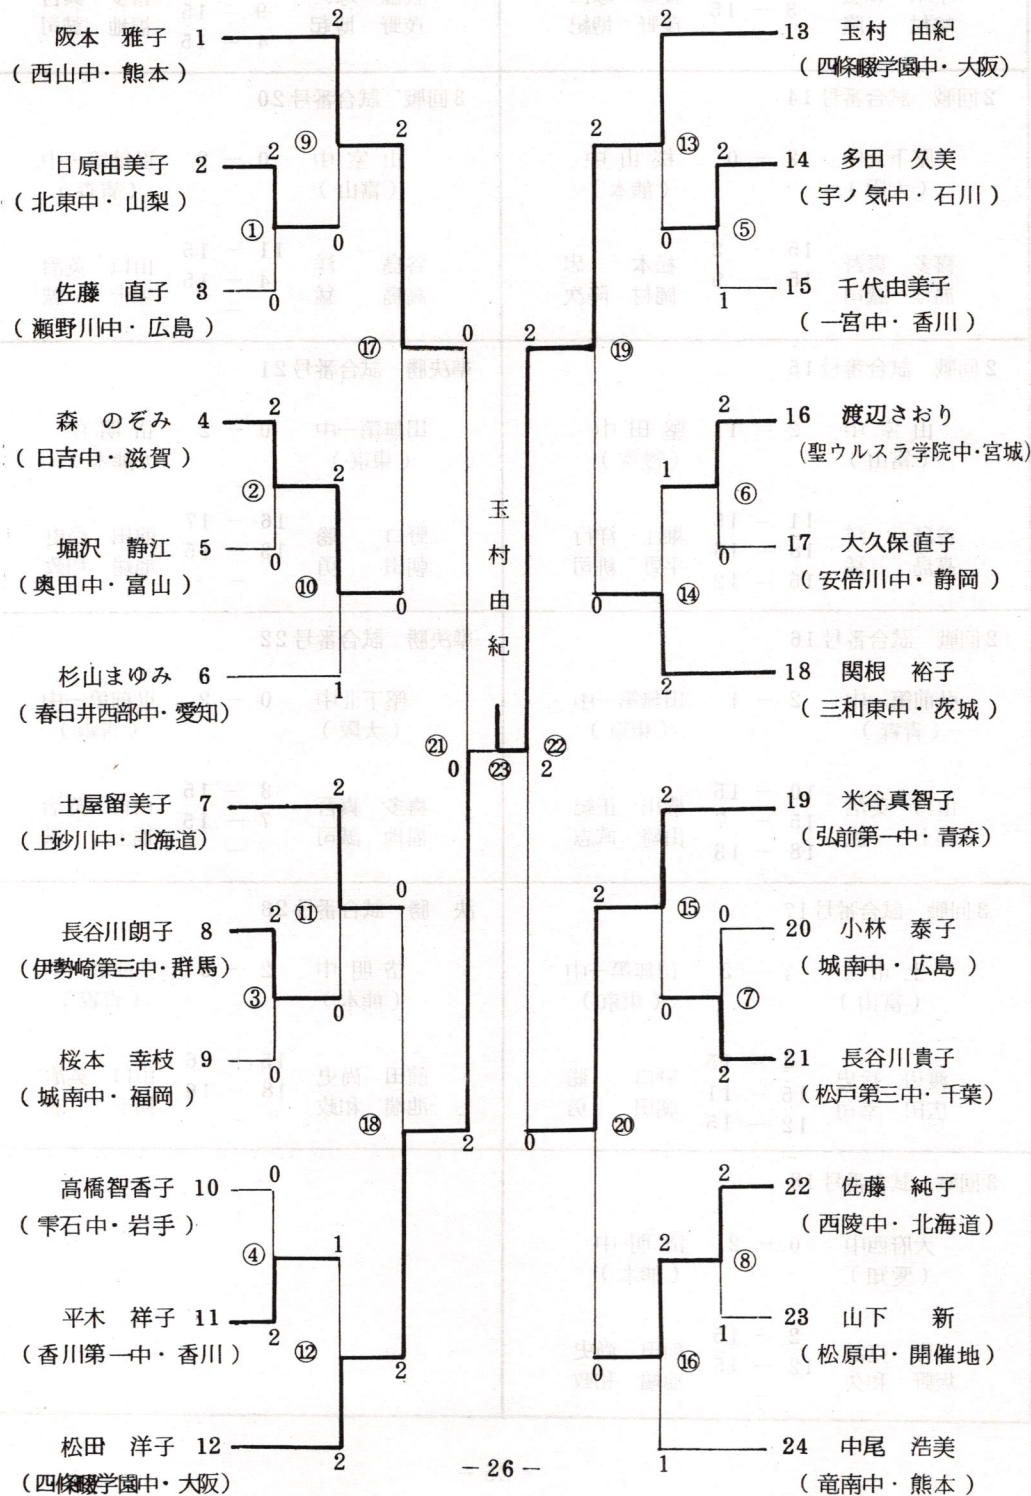

昭和62年度 第17回全国中学校選抜バドミントン競技大会

得点記録 女子個人戦シングルス

1. 1位 玉村由紀(大阪・四條畷学園中)
   2位 松田洋子(大阪・四條畷学園中)
   3位 阪本雅子(熊本・西山中)
   3位 米谷真智子(青森・弘前第一中)