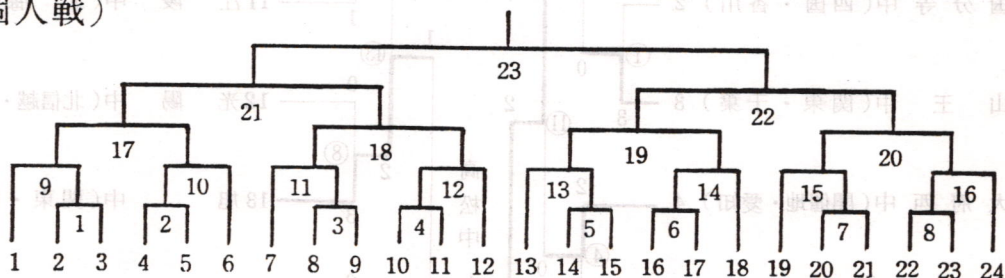

※ 練習会場及びブロック割当て

- (1) 鷹来中学校 近畿・北海道・東北代表
- (2) 松原中学校 関東・中国・東海代表
- (3) 鷹来小学校 九州・開催地代表
- (4) 大手小学校 北信越・四国代表

タイム・テーブルと会場練習

(団体戦)

(個人戦)

日	程	時間	コート	1	2	4	5	6	7	9	10
21 (金)	開会式	9:00~9:40									
	試合 (団体戦)	10:00~11:40		BT 1		BT 2	GT 1		GT 2		
		11:40~13:20	BT 4	BT 5	BT 6	BT 7	GT 4	GT 5	GT 6	GT 7	
		13:20~15:00	BT 3	BT 8	BT 9	BT 10	GT 3	GT 8	GT 9	GT 10	
	15:20~17:00	BT 11	BT 12	BT 13	BT 14	GT 11	GT 12	GT 13	GT 14		
22 (土)	会場練習	8:00~8:30		BT 15	BT 15	BT 16	BT 16	GT 15	GT 15	GT 16	GT 16
	試合 (団体戦)	8:40~10:20		BT 15		BT 16	GT 15		GT 16		
		10:40~12:20			BT 17			GT 17			
	表彰式	12:30~12:50									
23 (日)	試合 (個人戦)	13:00~13:30	BS 1	BS 2	BD 1	BD 2	GS 1	GS 2	GD 1	GD 2	
		13:30~14:00	BS 3	BS 4	BD 3	BD 4	GS 3	GS 4	GD 3	GD 4	
		14:00~14:30	BS 5	BS 6	BD 5	BD 6	GS 5	GS 6	GD 5	GD 6	
		14:30~15:00	BS 7	BS 8	BD 7	BD 8	GS 7	GS 8	GD 7	GD 8	
		15:00~15:30	BS 9	BS 10	BD 9	BD 10	GS 9	GS 10	GD 9	GD 10	
		15:30~16:00	BS 11	BS 12	BD 11	BD 12	GS 11	GS 12	GD 11	GD 12	
		16:00~16:30	BS 13	BS 14	BD 13	BD 14	GS 13	GS 14	GD 13	GD 14	
16:30~17:00	BS 15	BS 16	BD 15	BD 16	GS 15	GS 16	GD 15	GD 16			
23 (日)	会場練習	8:00~8:25	BS 17	BS 18	BD 17	BD 18	GS 17	GS 18	GD 17	GD 18	
		8:25~8:50	BS 19	BS 20	BD 19	BD 20	GS 19	GS 20	GD 19	GD 20	
	試合 (個人戦)	9:00~9:30	BS 17	BS 18	BD 17	BD 18	GS 17	GS 18	GD 17	GD 18	
		9:30~10:00	BS 19	BS 20	BD 19	BD 20	GS 19	GS 20	GD 19	GD 20	
		10:20~11:00	BS 21	BS 22	BD 21	BD 22	GS 21	GS 22	GD 21	GD 22	
閉会式	12:20~12:40										