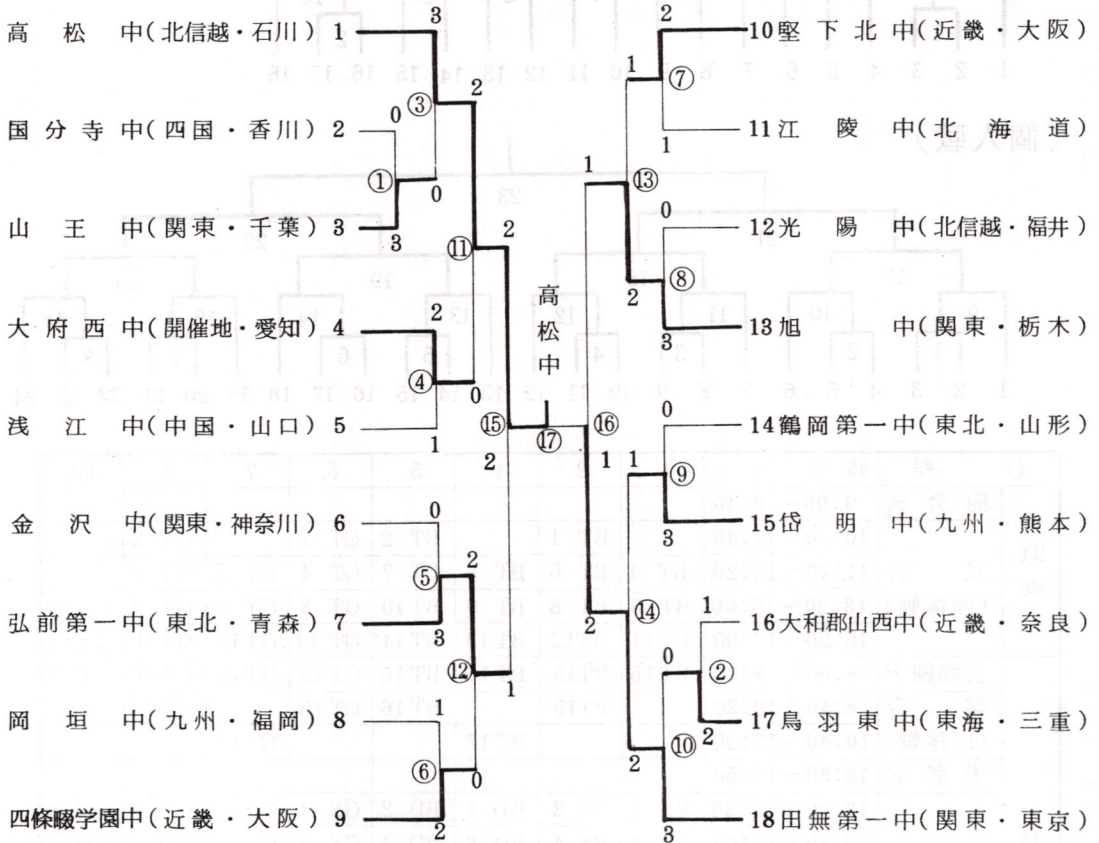

昭和62年度 第17回全国中学校選抜バドミントン競技大会 得点記録 男子

1. 1位 高松町立高松中学校(北信越・石川)
   2位 田無市立田無第一中学校(関東・東京)
   3位 宇都宮市立旭中学校(関東・栃木)
   3位 弘前市立第一中学校(東北・青森)

1回戦 試合番号 1

国分寺中 (香川)	0 - 3	山王中 (千葉)
(野田) (藤川) (0)	11 - 15 5 - 15	(2) (豊島) (茜ヶ久保)
(藤田) (0)	6 - 15 0 - 15	(2) (今井)
(山本) (鳥井) (0)	6 - 15 13 - 15	(2) (正司) (小田)

1回戦 試合番号 2

大和郡山西中 (奈良)	1 - 2	鳥羽東中 (三重)
(岸) (高木) (0)	15 - 18 10 - 15	(2) (松井) (小久保)
(中川) (2)	15 - 4 15 - 5	(0) (浜中)
(上村) (竹之内) (0)	12 - 15 12 - 15	(2) (齐藤) (楠)