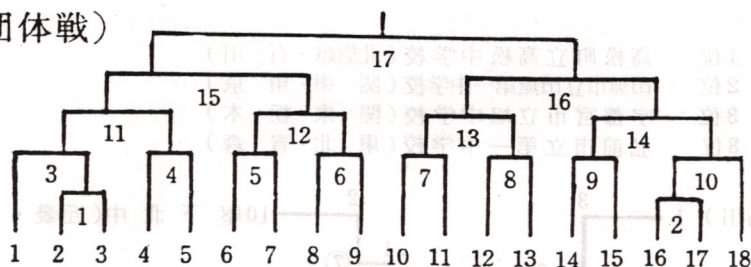

タイム・テーブルと会場練習

(団体戦)