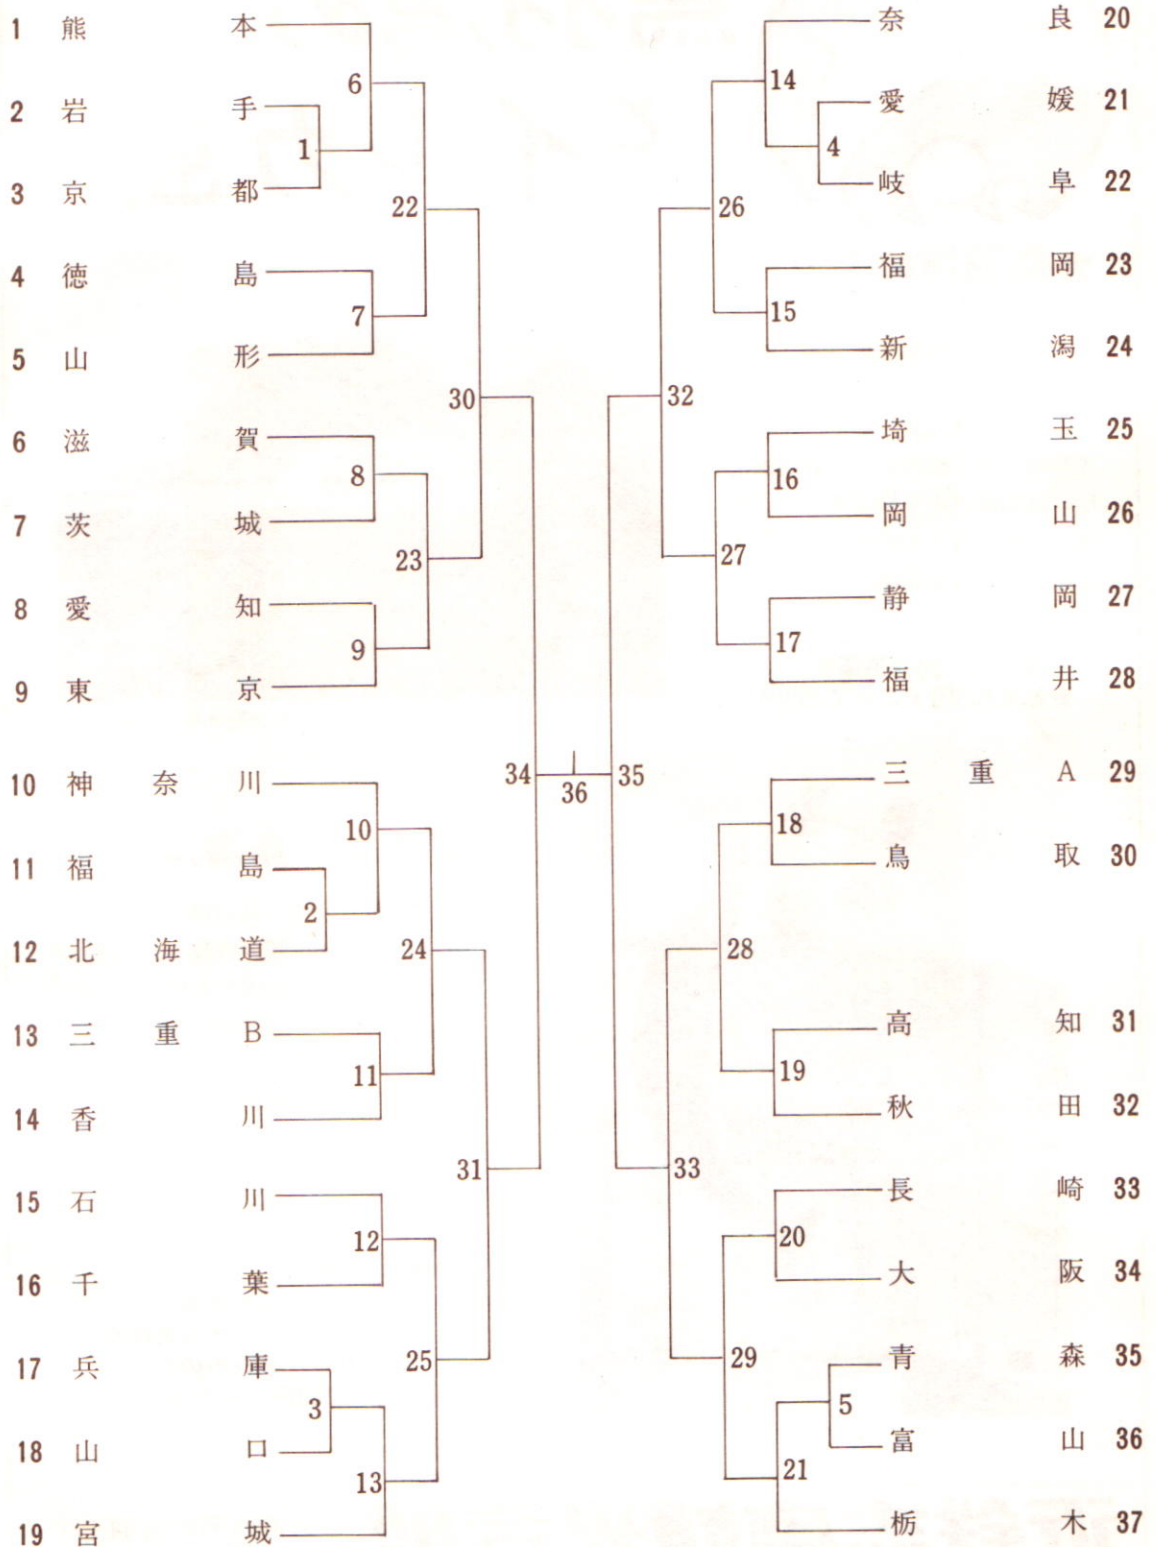

第7回全国中学生バドミントン大会男子組合せ