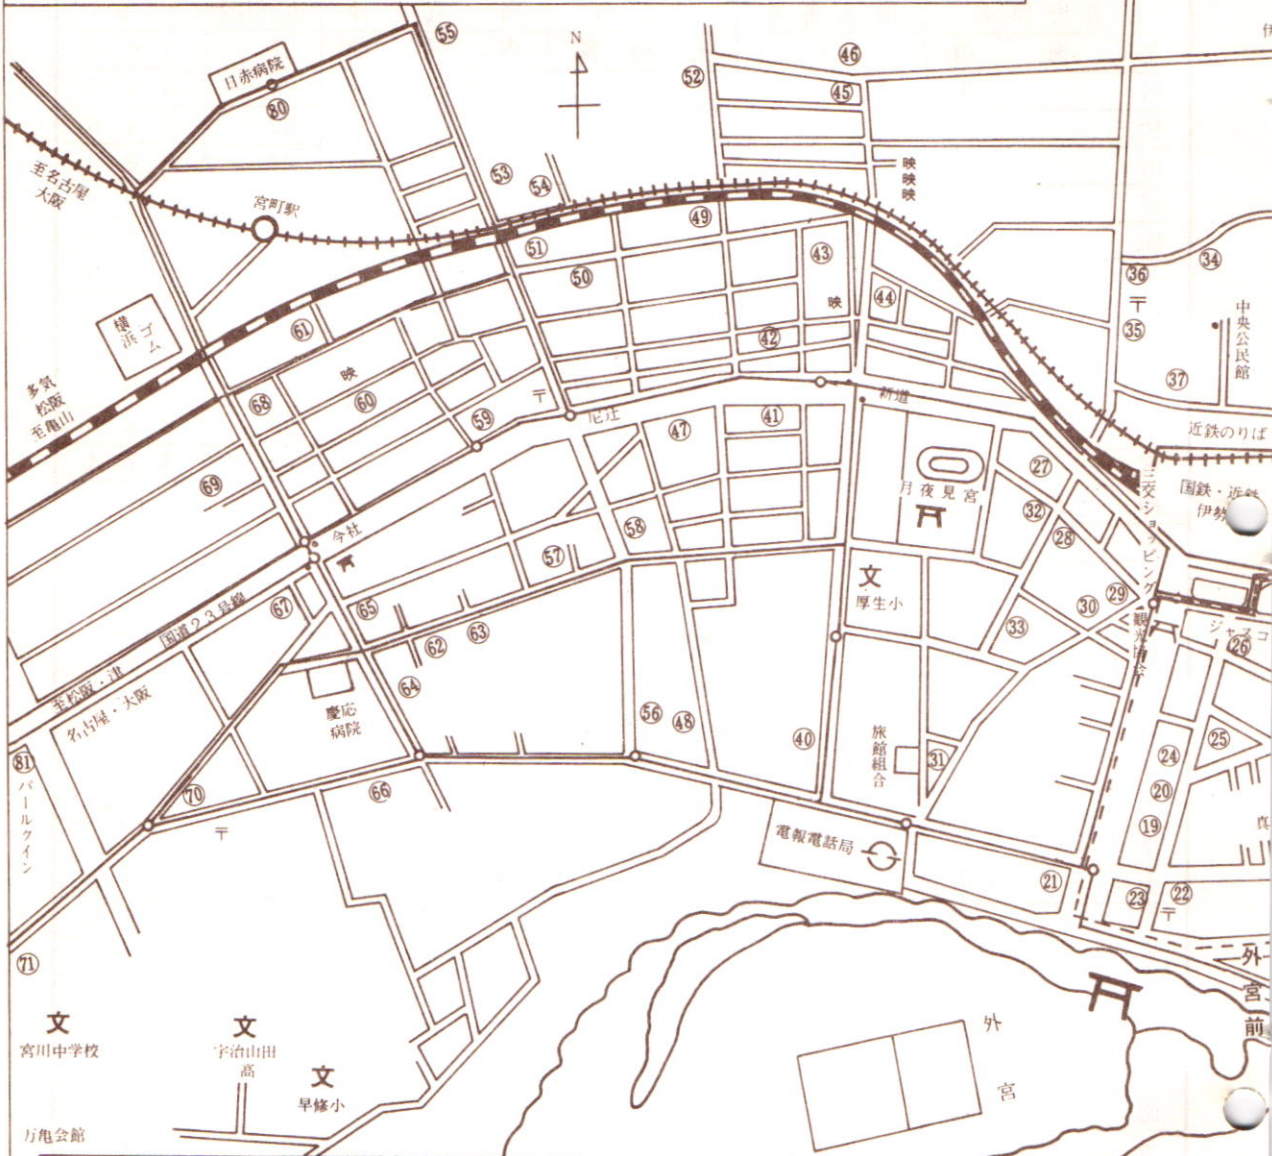

伊勢市旅館案内図

文
厚生中学校
東洋紡績

号	町名	屋号	電話番号	号	町名	屋号	電話番号	号	町名	屋号	電話番号	号	町名	屋号	電話番号
1	宇治今在家町	美野家	22589	25	本町	大黒	3374	49	大世古2丁目	光月	3777	73	神社	蔵	
2	宇治今在家町	五鈴	22203	26	本町	大川	3803	50	大世古2丁目	ま	2781	74	神社	社	
3	宇治中之切町	中井	8308	27	宮後1丁目	石川	2055	51	大世古2丁目	若	2745	75	神社	社	
4	宇治中之切町	すし	2246	28	宮後1丁目	玉	4374	52	大世古3丁目	福	2488	76	大津	町	
5	宇治浦田町	さくら	4833	29	宮後1丁目	本	3275	53	大世古3丁目	新	7334	77	大津	町	
6	宇治浦田町	寿々々	3049	30	宮後1丁目	辻	2538	54	大世古3丁目	美	4825	78	大津	町	
7	中之町	麻	4101	31	宮後1丁目	金	2284	55	大世古4丁目	新	4414	79	大津	町	
8	仲町	イヌスネ	8459	32	宮後1丁目	常	3741	56	曾孫1丁目	白	2262	80	度会郡	高向	
9	岡本1丁目	みゆき	6017	33	宮後1丁目	鳥	3489	57	曾孫1丁目	ゆ	2497	81	度会郡	高向	
10	岡本3丁目	大小	4443	34	宮後2丁目	浜	3385	58	曾孫1丁目	春	2055	82	中之切町	神	
11	岩洲1丁目	伊勢	3820	35	宮後2丁目	大	3824	59	曾孫2丁目	松	2651	83	宇治今在家町	伊勢	
12	岩洲2丁目	伊勢	2298	36	宮後2丁目	和	3310	60	曾孫2丁目	ケ	2595	84			
13	吹上1丁目	両	2274	37	宮後2丁目	田	5671	61	曾孫2丁目	枝	3032	85			
14	吹上1丁目	角	2827	38	河崎2丁目	竹	2377	62	宮町1丁目	家	2231	86			
15	吹上1丁目	の	2954	39	河崎2丁目	村	4892	63	宮町1丁目	高	4357	87			
16	吹上1丁目	き	2834	40	一志町	田	3124	64	宮町1丁目	正	2718	88			
17	吹上2丁目	美	5259	41	一之木1丁目	星	2969	65	宮町1丁目	月	4590	89			
18	吹上2丁目	中井	8765	42	一之木2丁目	出	2511	66	宮町1丁目	文	2456	90			
19	本町	朝日	2350	43	一之木2丁目	崎	6913	67	宮町1丁目	家	0526				
20	本町	山田	2532	44	一之木2丁目	河	2261	68	宮町2丁目	美	3423				
21	本町	宮前	3617	45	一之木2丁目	白	3329	69	宮町2丁目	若	3616				
22	本町	つる	2874	46	一之木2丁目	塚	2622	70	常盤1丁目	紅	2701				
23	本町	西川	2771	47	大世古1丁目	屋	4855	71	比久留1丁目	美	7924				
24	本町	佐伯	2017	48	大世古1丁目	月	2066	72	神社	香	4657