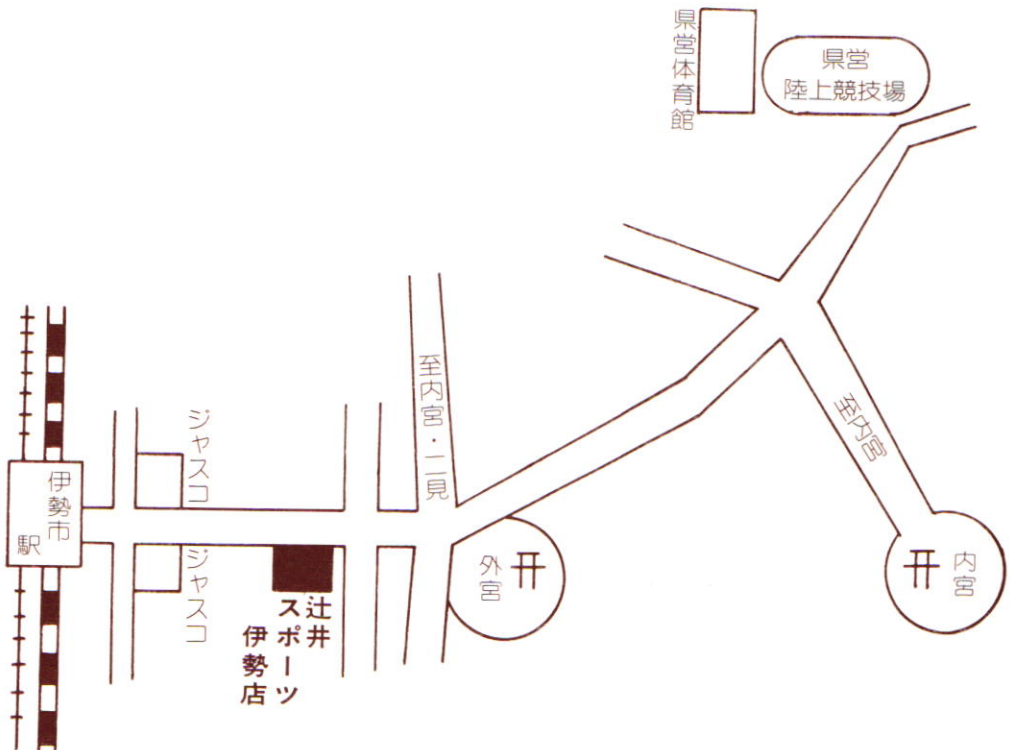

歡 迎

第7回全国中学生バドミントン大会

スポーツ用品専門の店

辻井スポーツ

松阪市新町2丁目<0598>②11147(代)伊勢市本町13-4 <0596>②57831
津市丸之内30-13<0592>②71816 鈴鹿市算所町1-8番1号<0593>⑦86347

第7回全国中学生バドミントン大会大会日程

代表者会議 8月15日(月)17時00分 三重県営総合競技場陸上競技場会議室

開 会 式 8月15日(月)15時00分 三重県営総合競技場体育館