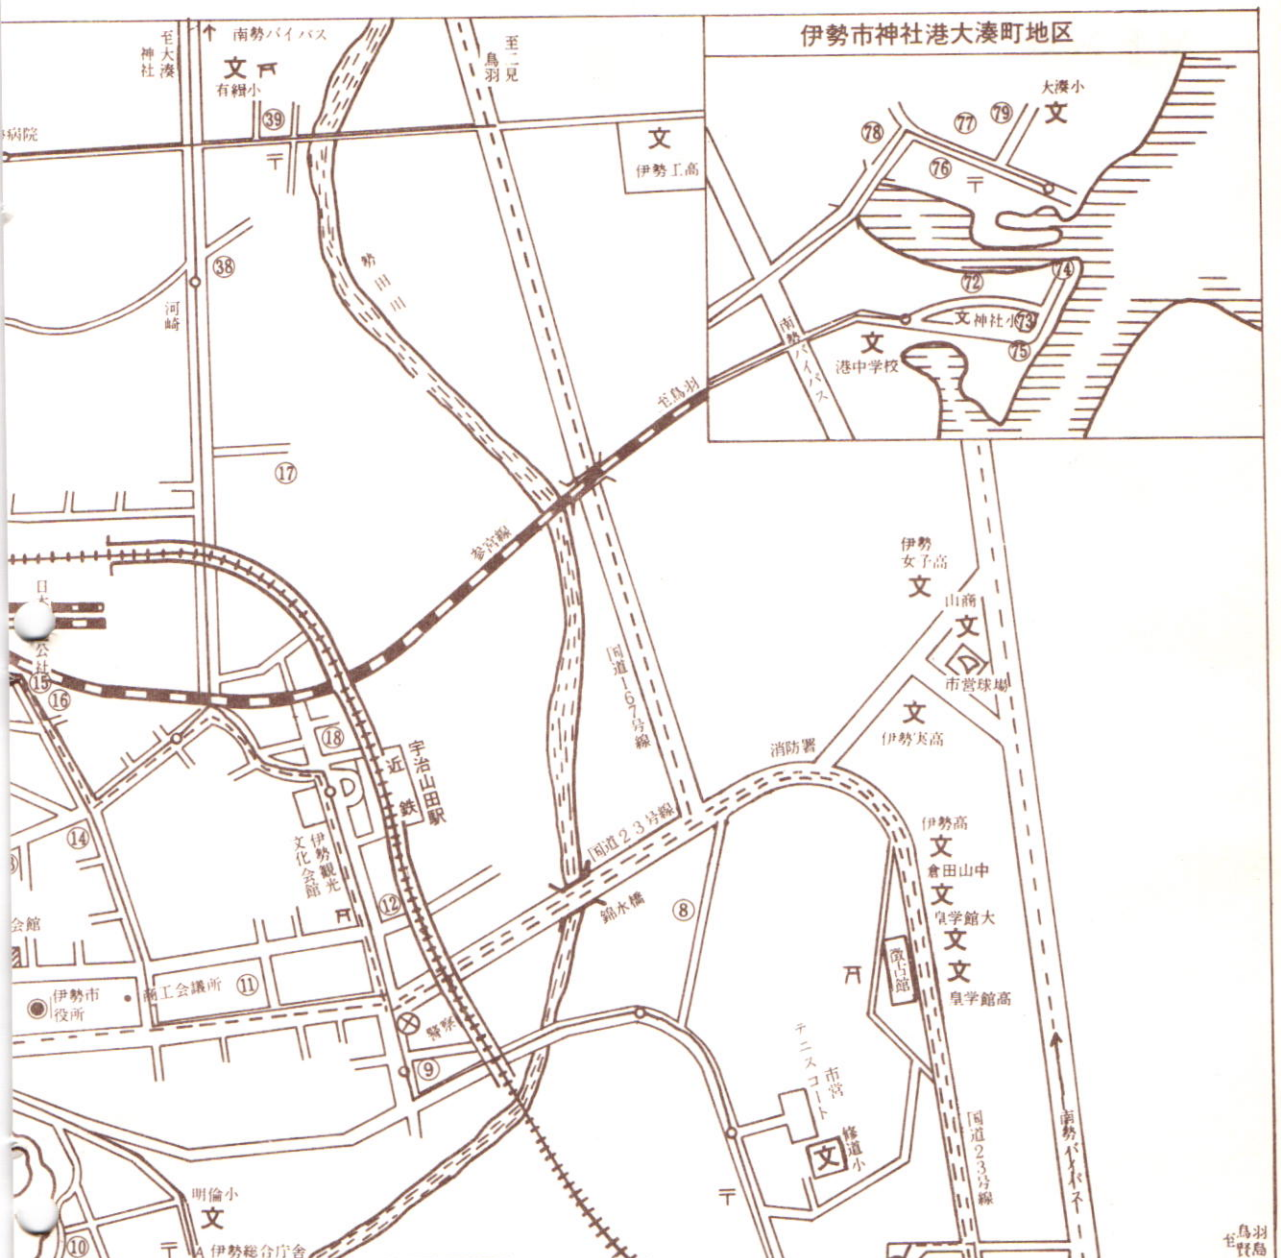

号	電話番号	諸官庁電話番号	
町名	電話番号	町名	電話番号
屋敷	☎2292	岩瀬1丁目	☎1111
屋敷	☎4654	岩瀬1丁目	☎2767
屋敷	☎4650	伊勢市	☎2085
屋敷	☎4541	本町	☎2211
荘原	☎3912	一志町	☎3325
荘原	☎2928	本町	☎3705
荘原	☎1906	岩瀬1丁目	☎5105
荘原	☎4637	宮	☎2004
荘原	☎1251	岩瀬1丁目	☎5151
荘原	☎0191	岩瀬1丁目	☎4147
荘原	☎0265	岩瀬1丁目	☎1111
		岩瀬1丁目	☎7131
		宇治館町	☎0189
		宇治館町	☎1586
		岩瀬1丁目	☎3161
		神田久志本	☎1261
		宇治館町	☎1111

凡例	
国鉄	—
バス	—
近鉄線	—
内覧~外覧	---
市役所	●
警察	⊗
郵便局	〒
電報電話局	☎
学校	文
映画館	映
寺院	卍
神社	卍

伊勢市宇治地区

陸上競技場
県営体育館
伊勢志摩スカイライン
伊勢道路
至賢島