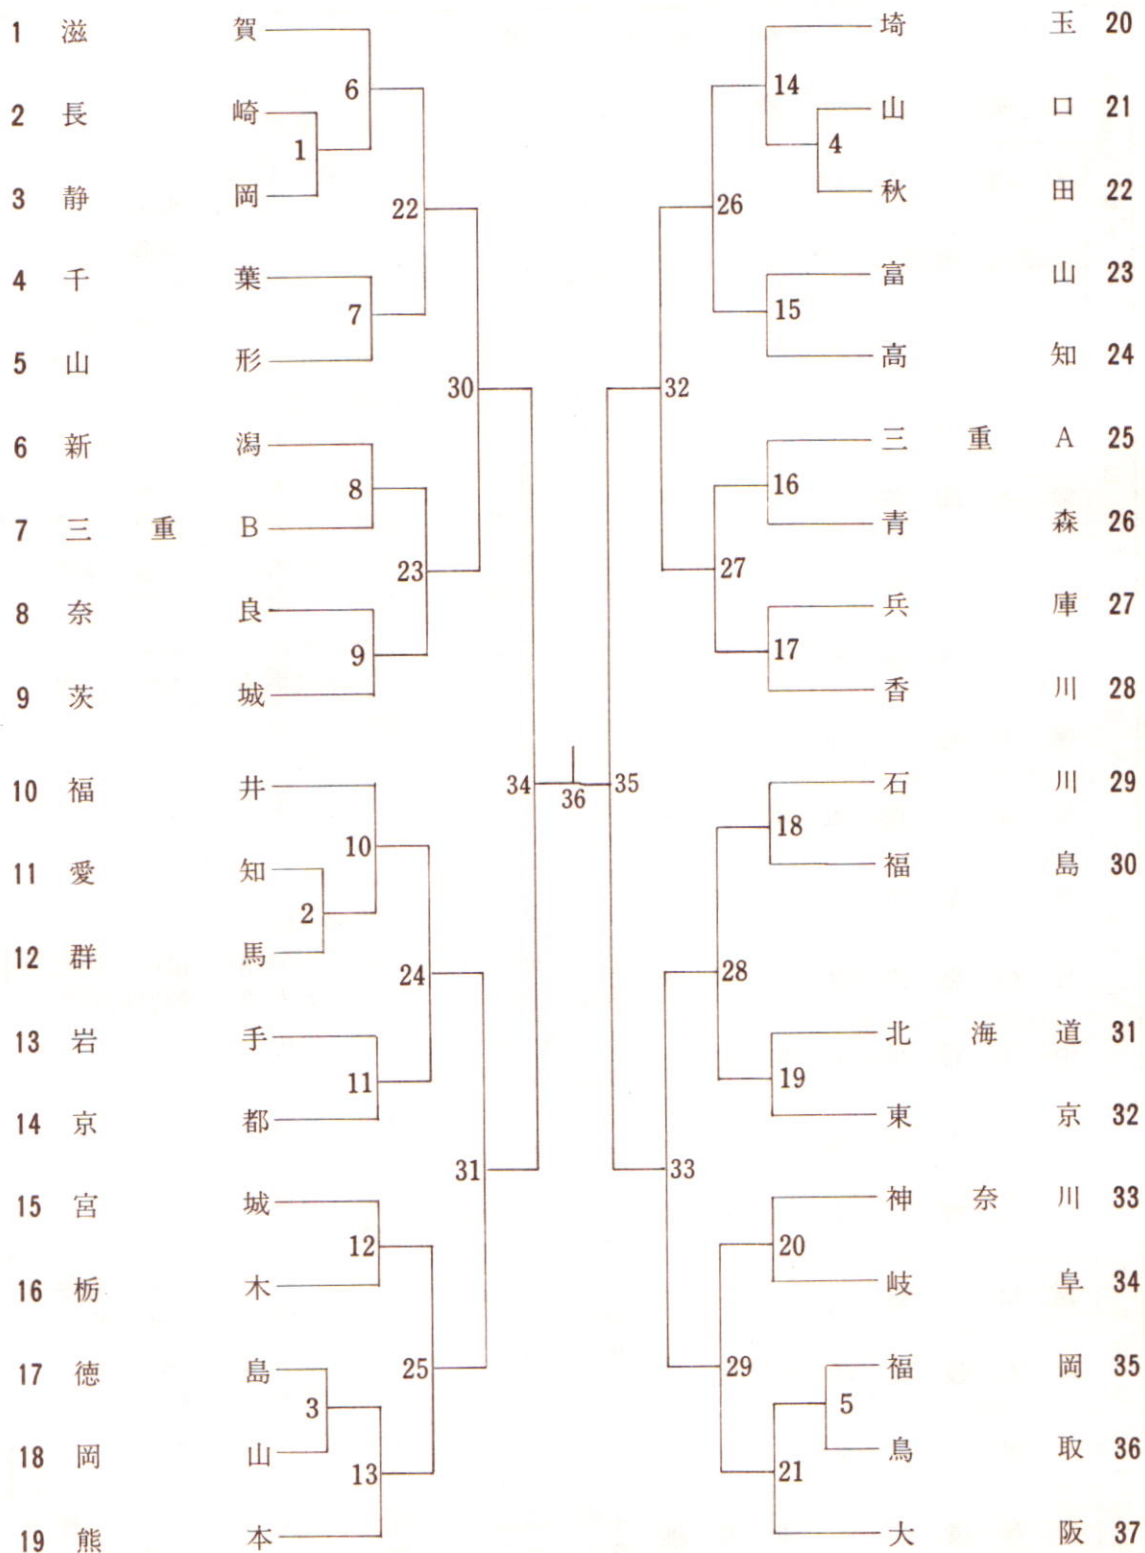

第7回全国中学生バドミントン大会女子組合せ