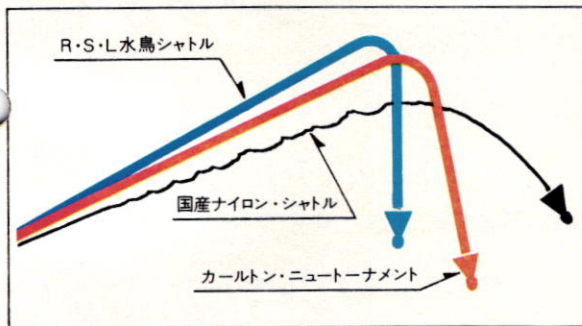

1,000,000

カールトン・ナイロンシャトルの年間生産量です。

ニュートーナメント

1個
¥280

インターナショナル

1個
¥220

だから、こんなに安い価格で輸入品がお求めになれます。

ニュートーナメント：ターンオーバーがはやい。