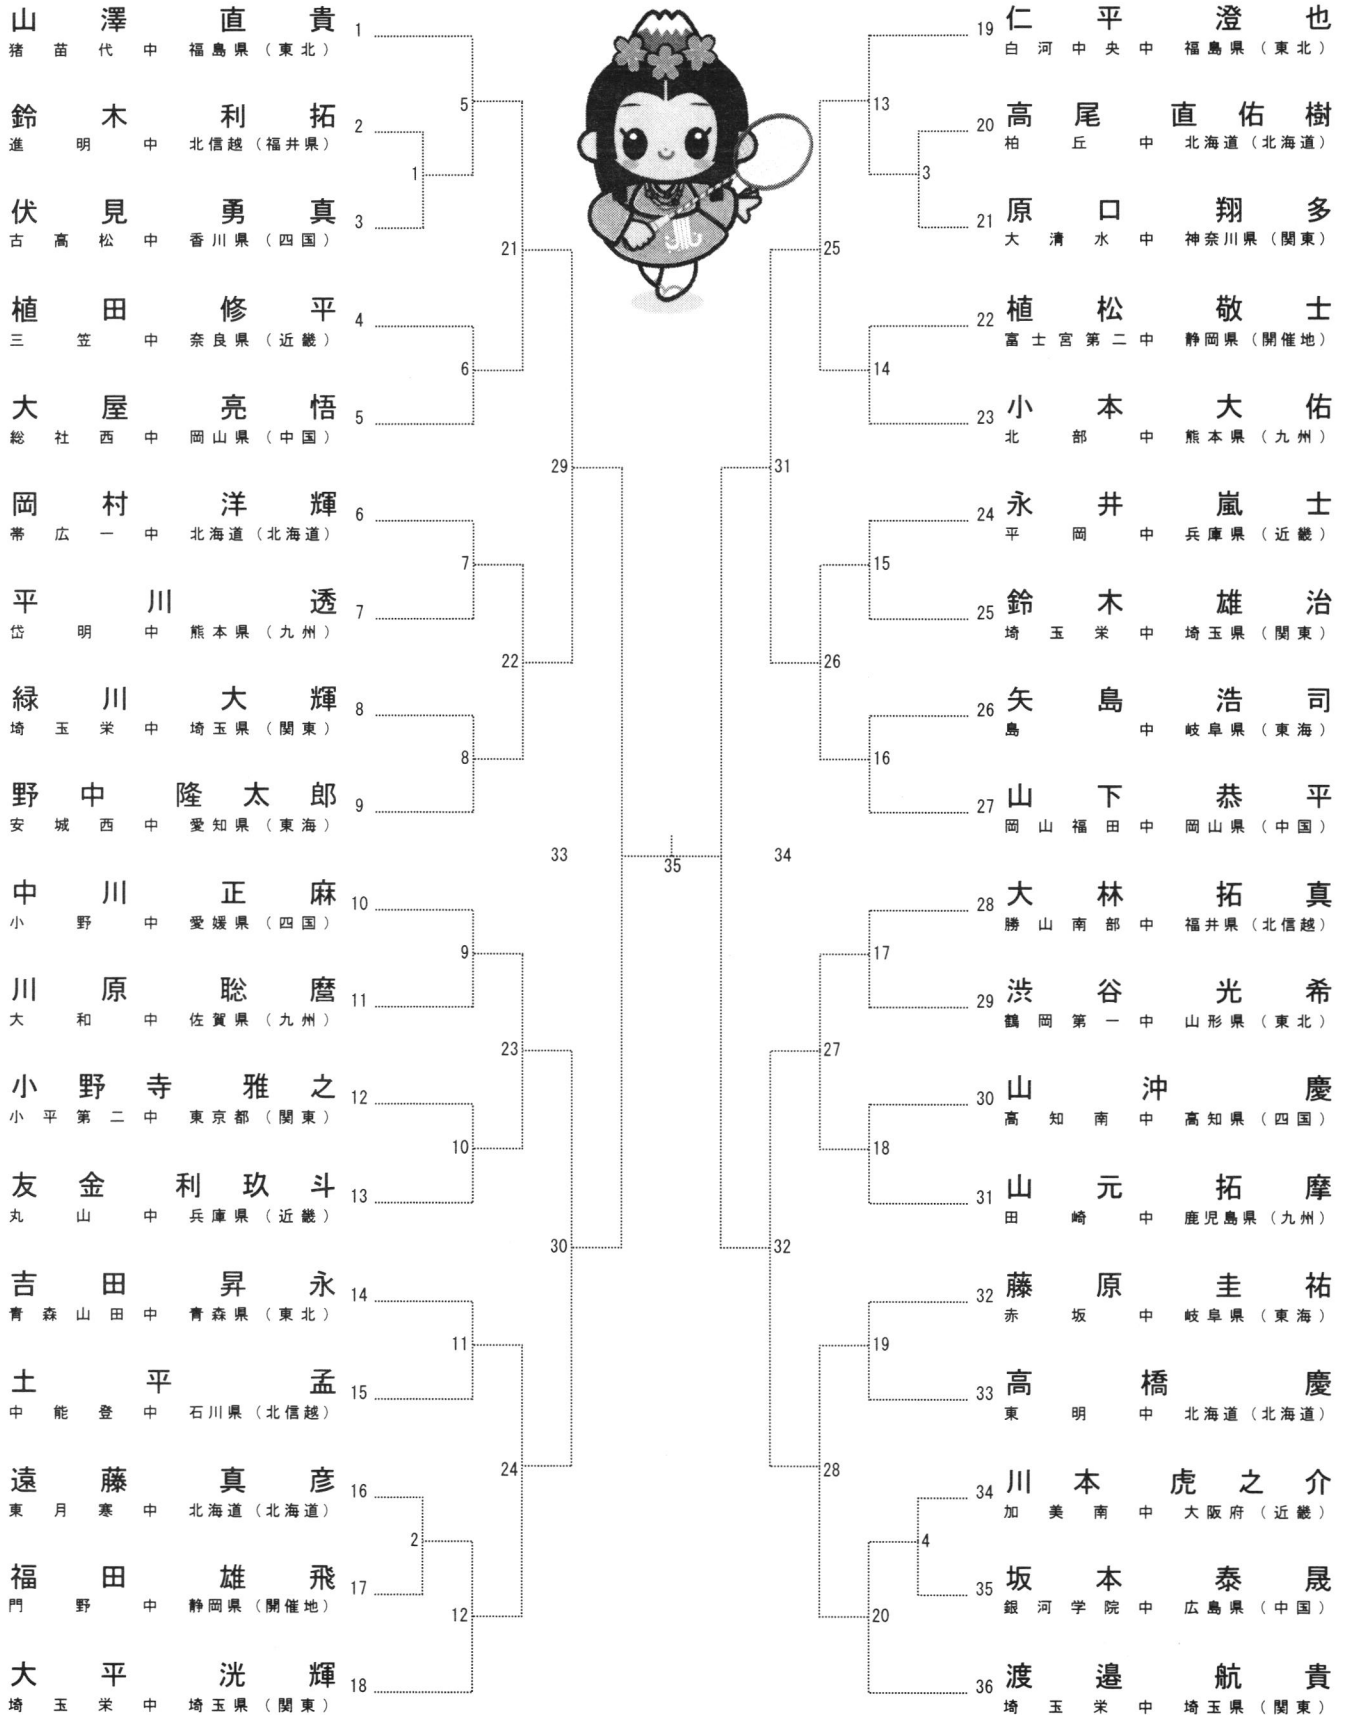

男子シングルス(B・S)