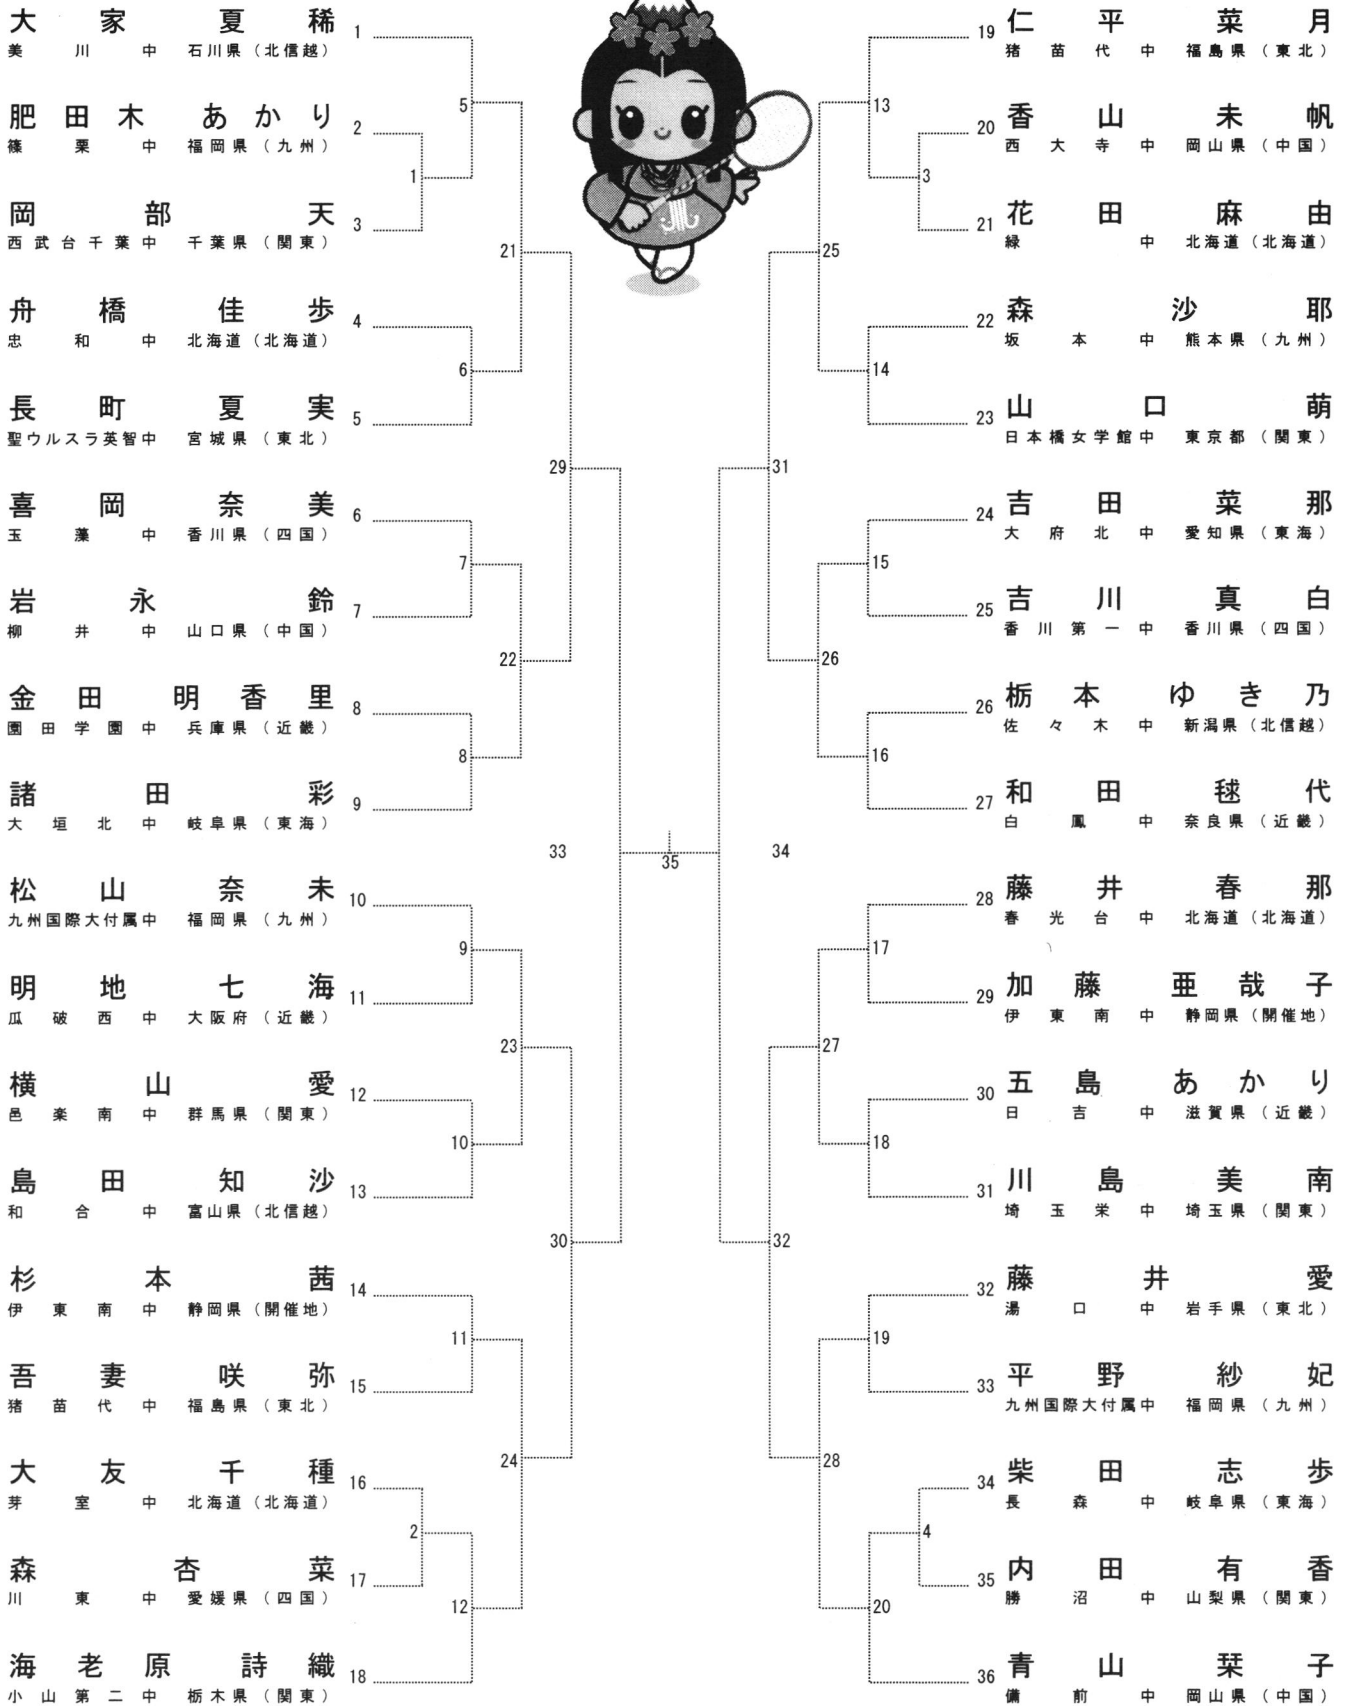

女子 シングルス(G・S)