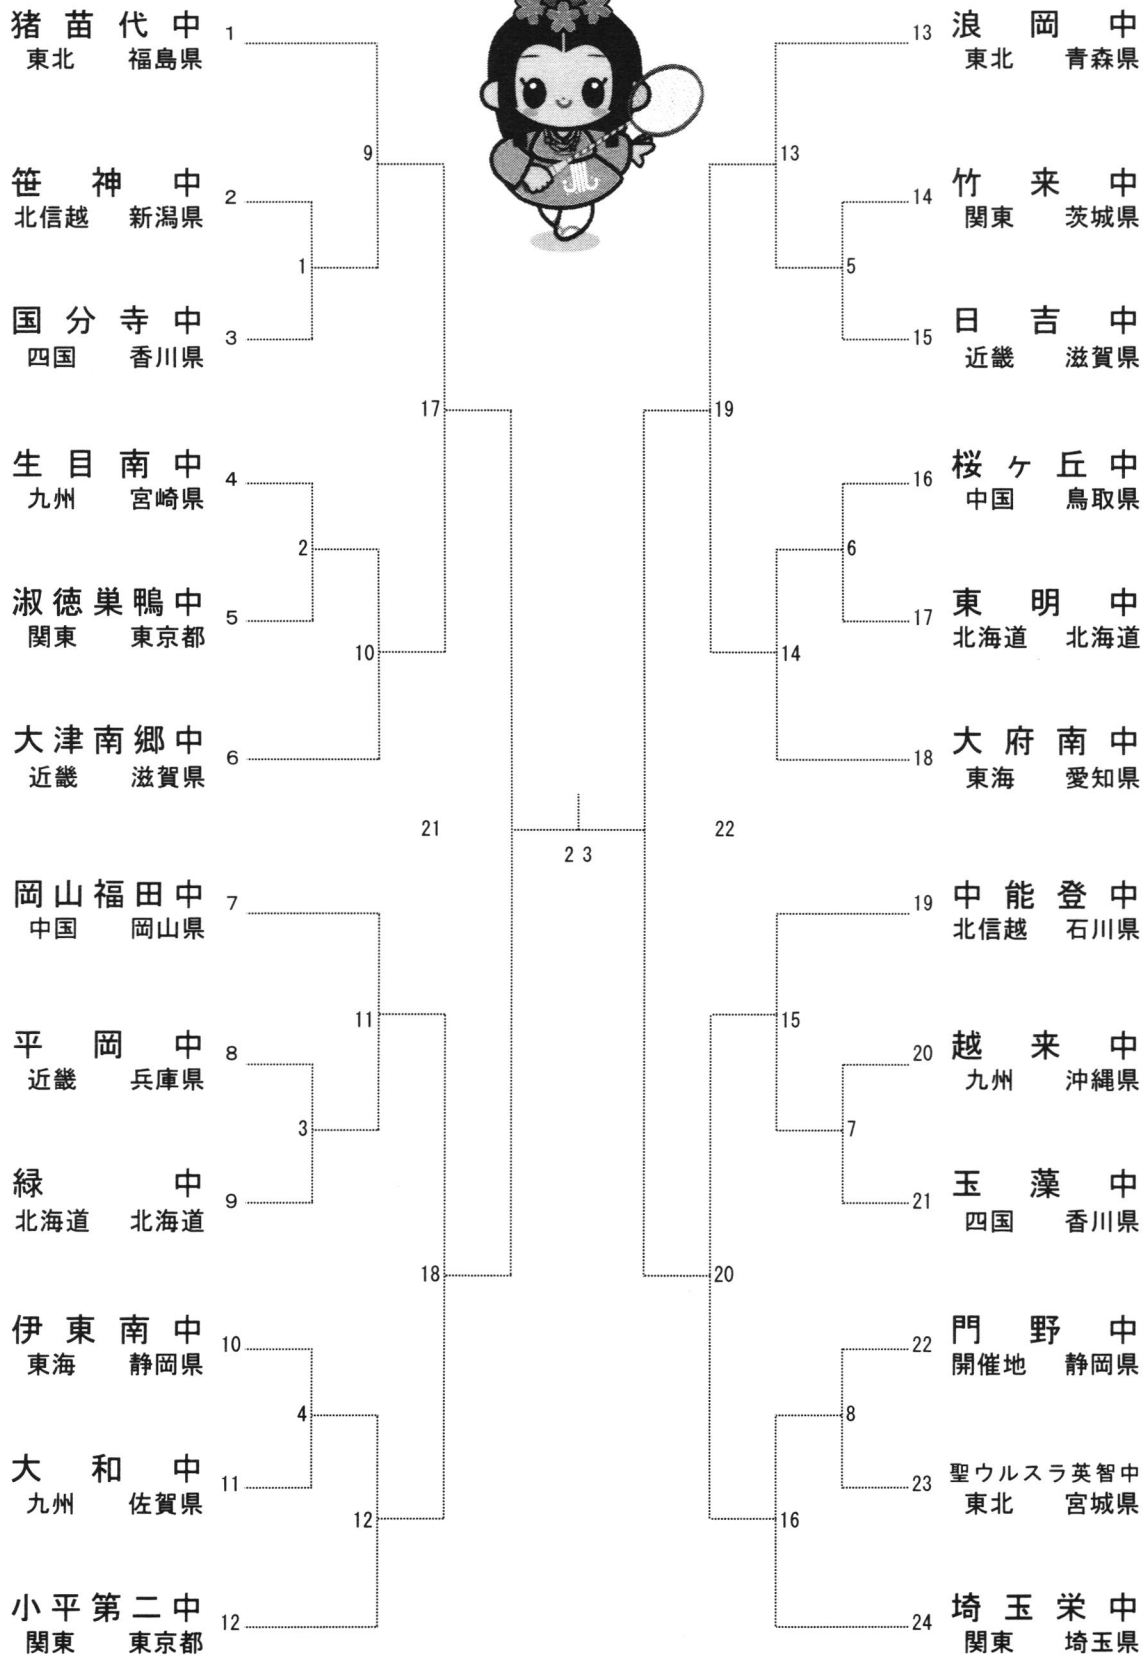

BT:男子団体 BS:男子単 BD:男子複

GT:女子団体 GS:女子単 GD:女子複

※朝の練習について

17日…組み合わせ番号の若い方から10分交代で練習する。

18日…組み合わせ番号の若い方から10分交代で練習する。

19日、20日…両チーム同時に練習する。

男子団体(B・T)

女子団体(G・T)