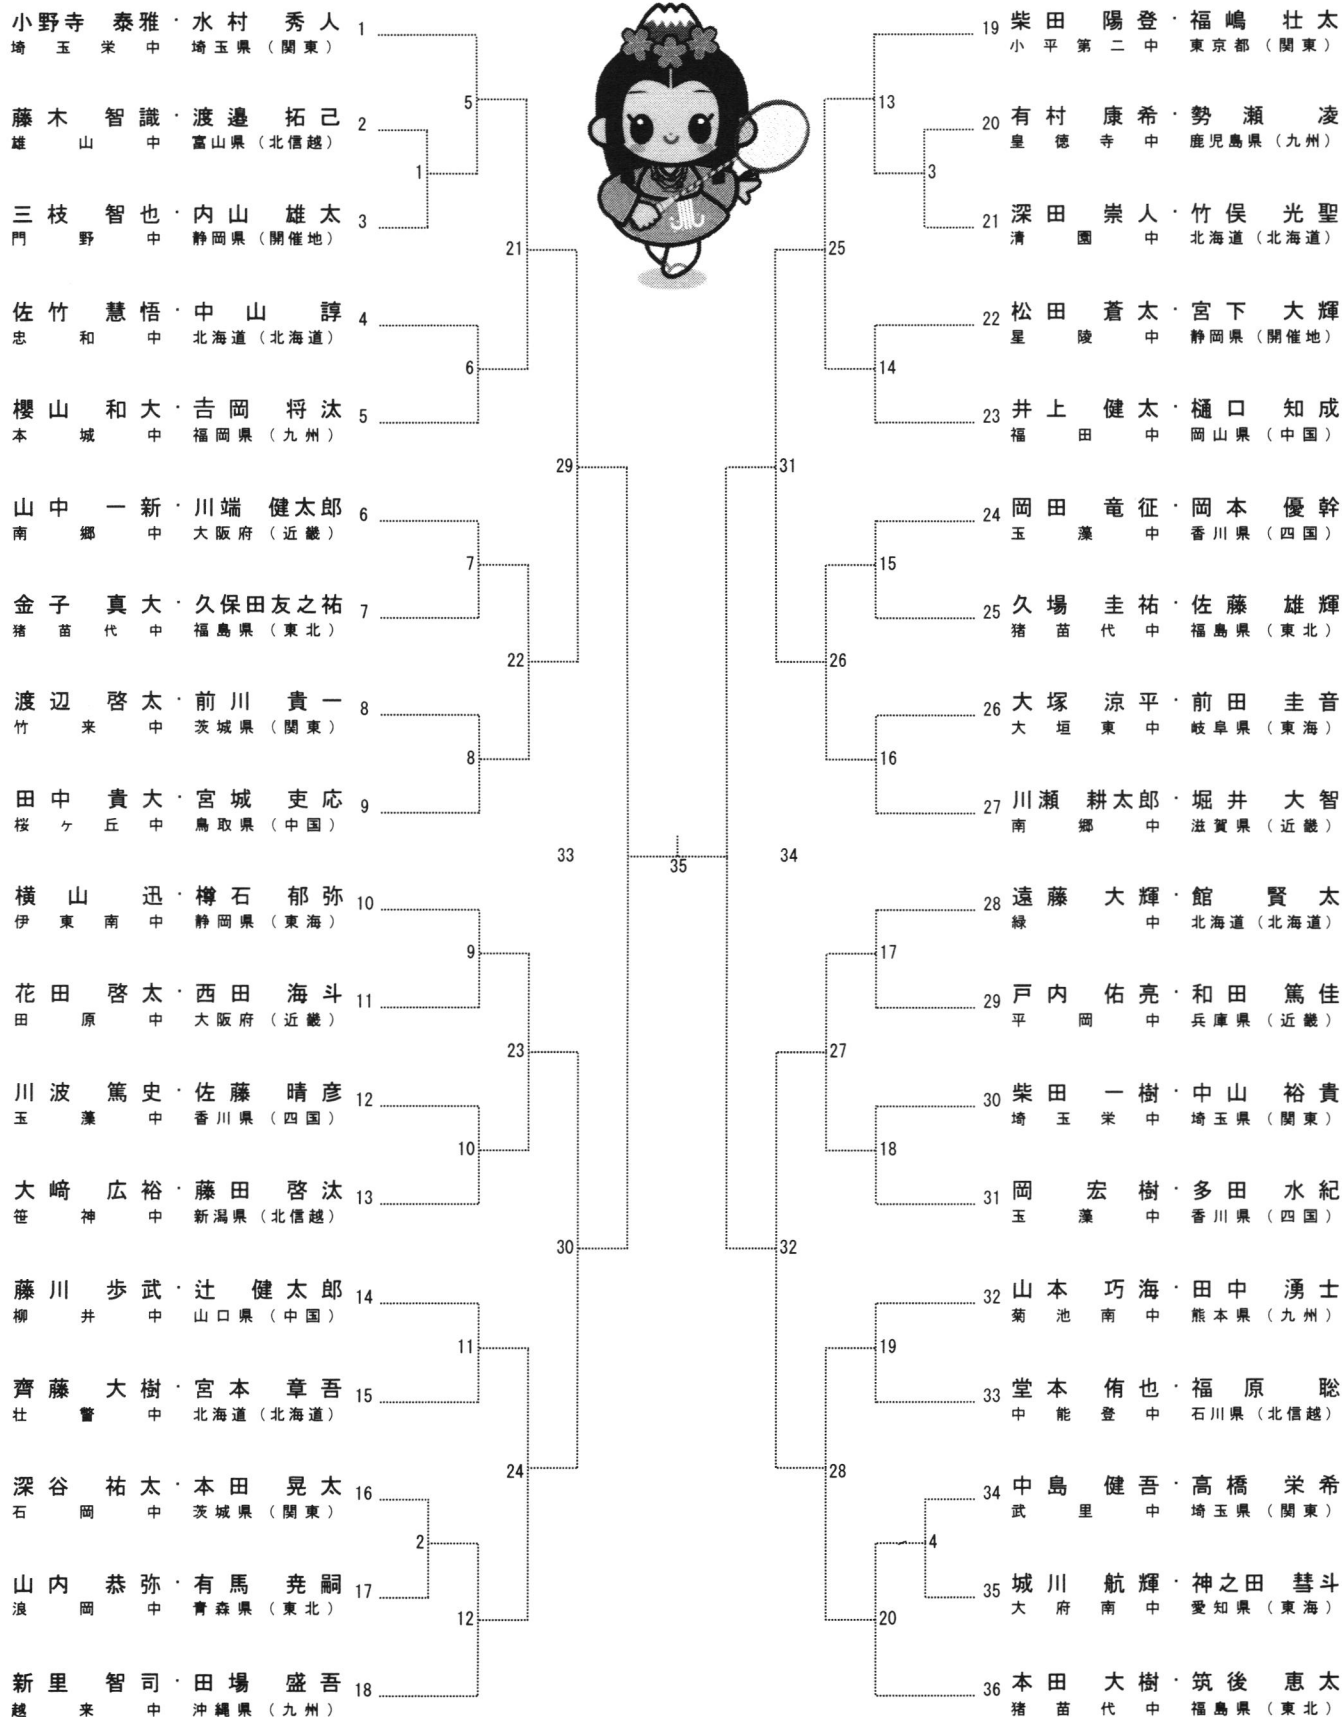

男子ダブルス(B・D)