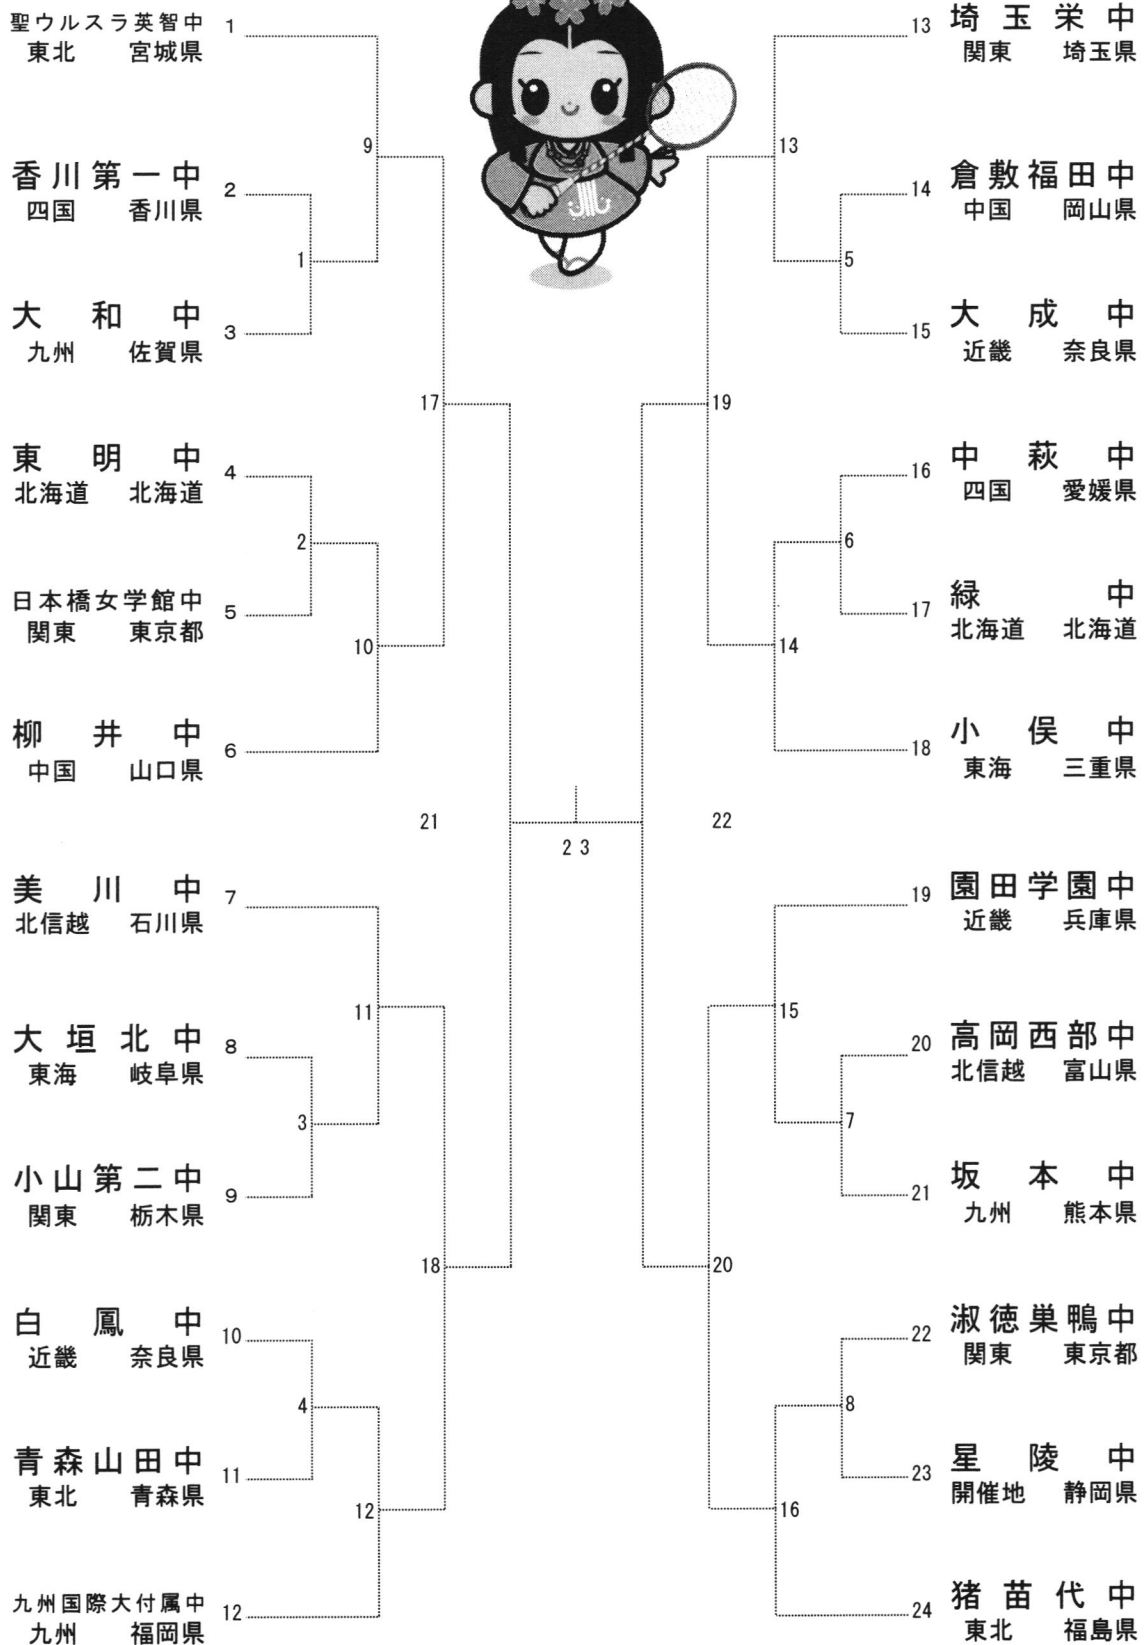

BT:男子団体 BS:男子単 BD:男子複

GT:女子団体 GS:女子単 GD:女子複

※朝の練習について

17日…組み合わせ番号の若い方から10分交代で練習する。

18日…組み合わせ番号の若い方から10分交代で練習する。

19日、20日…両チーム同時に練習する。

男子団体(B・T)

女子団体(G・T)