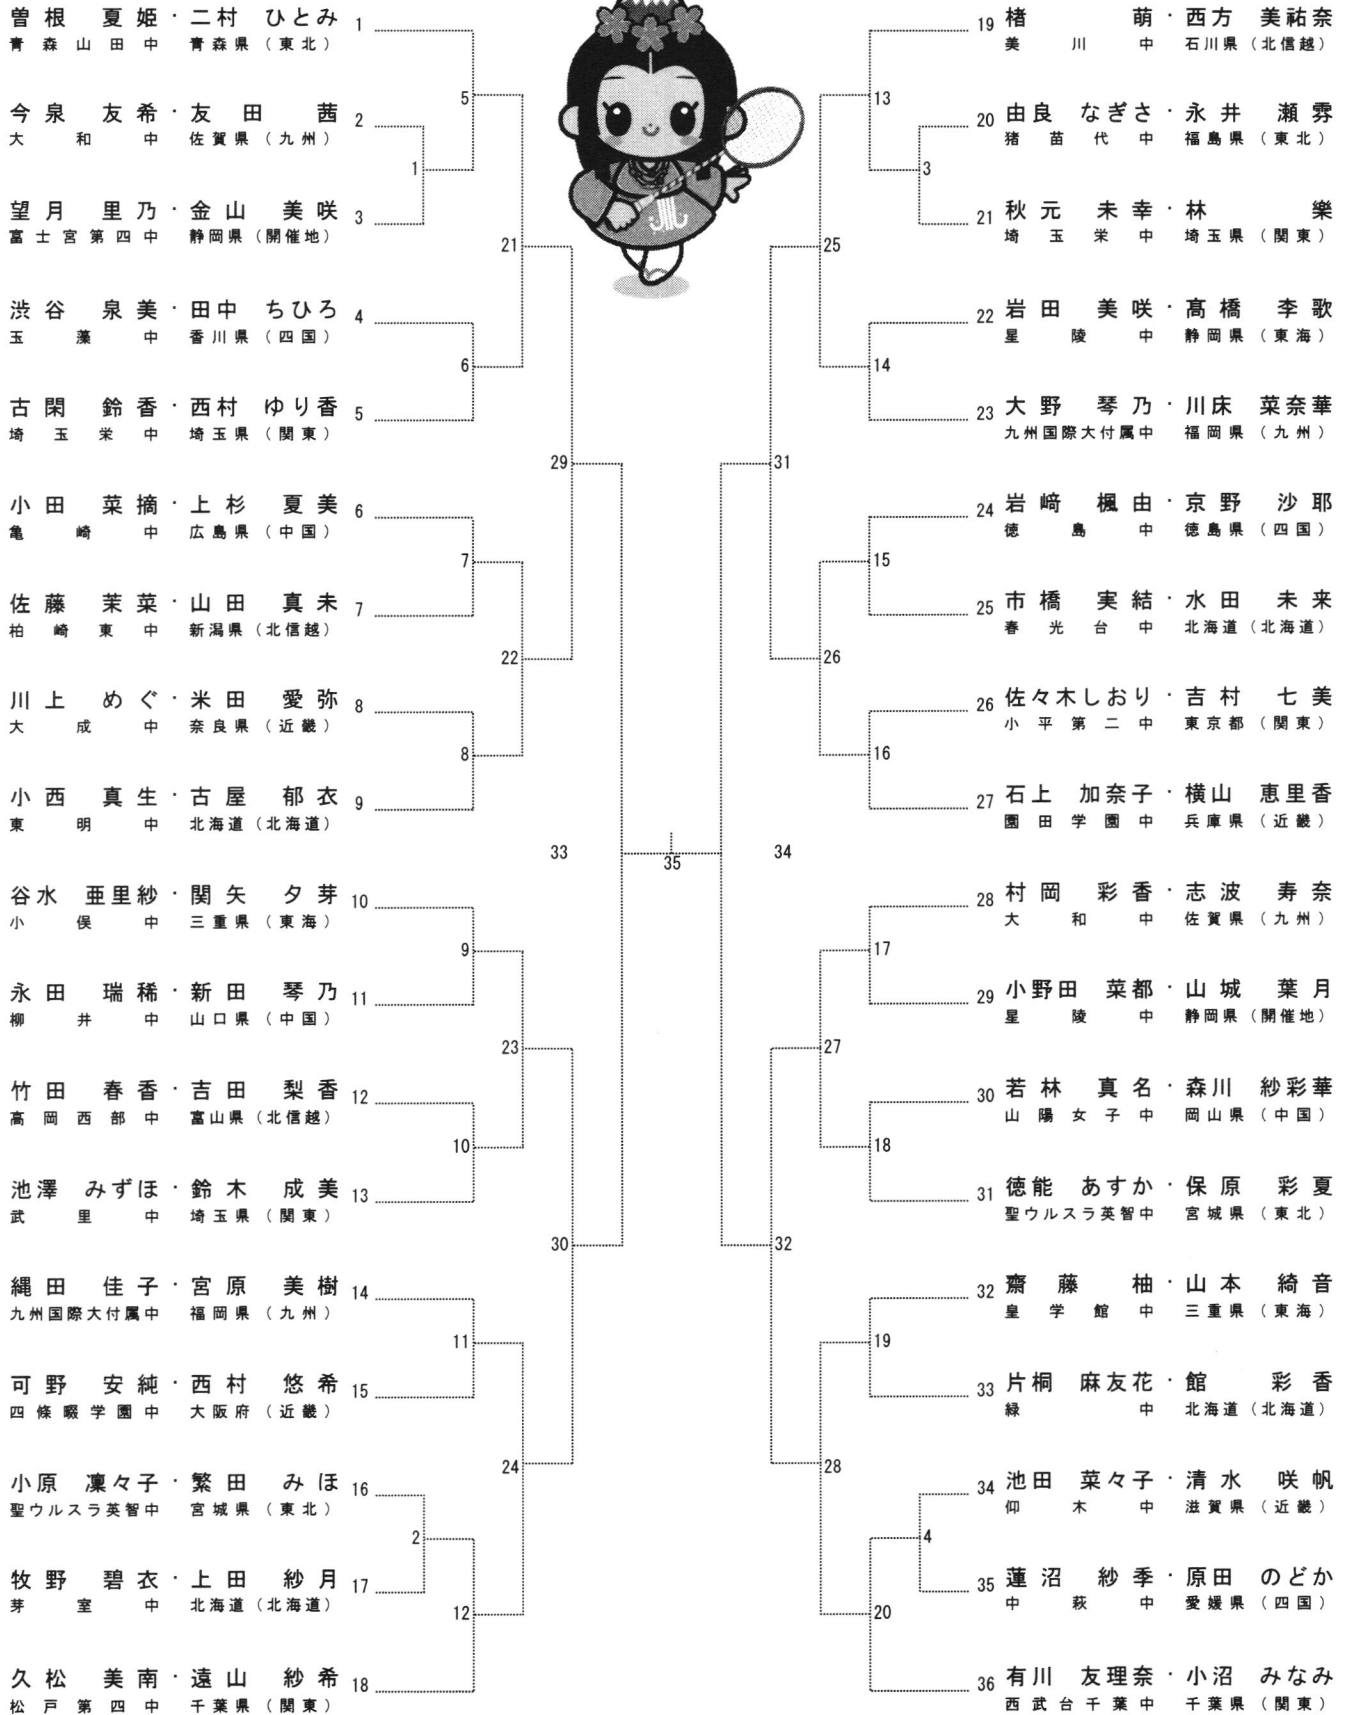

女子ダブルス(G・D)

男子団体戦出場選手名簿(1)

(注：選手名左欄の数字は「選手コード」を表しています)

北海道ブロック					
1位 北海道			2位 北海道		
いわみさわしりつみどりちゅうがっこう 岩見沢市立緑中学校			あさひかわしりつどうめいちゅうがっこう 旭川市立東明中学校		
監督	柏倉 由美子		監督	中村 健吾	
マネージャー	鳴海 大輝	生	マネージャー	福田 政人	教
111	遠藤 大輝	3	121	高橋 慶	3
112	館 賢太	3	122	佐々木 慎平	2
113	宇高 友輔	3	123	佐藤 洸太郎	2
114	富田 雄斗	3	124	牧 聖司	2
115	芳賀 貢介	3	125	長谷川 慧	2
116	富田 惇也	2	126	佐野 大輔	1
117	匹田 淳貴	2	127	福村 龍	1

東北ブロック					
1位 福島県		2位 青森県		3位 宮城県	
いなわしろちゅうりついなわしろちゅうがっこう 猪苗代町立猪苗代中学校		あおもりしりつなみのちゅうがっこう 青森市立浪岡中学校		せいいうるすらがくいんえいちゅうがっこう 聖ウルスラ学院英智中学校	
監督	齋藤 亘	監督	東出 浩一	監督	常田 貴裕
コーチ	リックキー クリステリアワン	外	リックキー クリステリアワン	外	畑山 辰徳
211	山澤 直貴	3	221	木村 浩哉	3
212	佐藤 雄輝	3	222	小野 慎	3
213	久場 圭祐	3	223	石村 史暉	3
214	本田 大樹	3	224	山内 恭弥	2
215	筑後 恵太	2	225	有馬 堯嗣	2
216	金子 真大	2	226	家壽多 慶太	2
217	久保田 友之祐	2	227	後藤 海斗	2
				231	荻澤 智樹
				232	菅原 理史
				233	日野 滋斗
				234	嶺岸 洸
				235	寺島 颯大
				236	齋藤 晃輝
				237	佐藤 孝伸

関東ブロック							
1位 埼玉県		2位 東京都		3位 東京都		3位 茨城県	
さいたまさかちゅうりつさいたまさかちゅうがっこう 埼玉栄中学校		こないらしりつこないらだいにちゅうがっこう 小平市立小平第二中学校		しゅくとくすかちゅうがっこう 淑徳巣鴨中学校		あみちゅうりつたかくちゅうがっこう 阿見町立竹来中学校	
監督	名倉 康弘	監督	島 朝樹	監督	堀越 義広	監督	三浦 健一
マネージャー	大屋 貴司	教	マネージャー	小野寺 昭彦	外	マネージャー	芦田 雄紀
311	渡邊 航貴	3	321	小野寺 雅之	3	331	大久保 達也
312	大平 洸輝	3	322	江越 恵伍	2	332	板東 拓哉
313	小野寺 泰雅	3	323	柴田 陽登	2	333	工藤 達也
314	水村 秀人	3	324	福嶋 壮太	2	334	下関 元
315	柴田 一樹	3	325	田口 陽征	2	335	牛川 雄太
316	鈴木 雄治	2	326	藤川 海颯	1	336	上田 竜也
317	日光 駿	2	327	野澤 忠永	1	337	田中 啓一朗
							341
							342
							343
							344
							345
							346
							347

北信越ブロック					
1位 石川県		2位 新潟県			
なかのちゅうりつなかのちゅうがっこう 中能登町立中能登中学校		あがのしりつあがのちゅうがっこう 阿賀野市立笹神中学校			
監督	山本 浩之	監督	金子 智香		
コーチ	大垣 健造	外	伊藤 薫		
411	土平 孟	3	421	大崎 広裕	3
412	堂本 侑也	3	422	藤田 啓汰	3
413	福原 聡	3	423	中野 拓海	3
414	井田 明徳	3	424	寺尾 健太郎	3
415	鍛冶 武弥	2	425	金田 琉偉	2
416	梅澤 逸斗	2	426	石塚 凌	1
417	山口 裕哉	2	427	小林 悠斗	1

東海ブロック					
1位 愛知県		2位 静岡県			
おおふしりつおおふしりつちゅうがっこう 大府市立大府南中学校		いとちゅうりつなみちゅうがっこう 伊東市立南中学校			
監督	原口 和正	監督	鈴木 美雪		
マネージャー	深谷 拓未	生	マネージャー	長谷川 幸夫	
511	森 宇偉也	3	521	横山 迅	3
512	城川 航輝	3	522	榎石 郁弥	3
513	神之田 慧斗	3	523	高橋 裕輝	3
514	近藤 輝	3	524	林 舜菜	2
515	竹林 雄	2	525	高嶋 大和	2
516	松川 瞬	1	526	荒井 智也	2
517	國分 俊秀	1	527	三好 翔	2