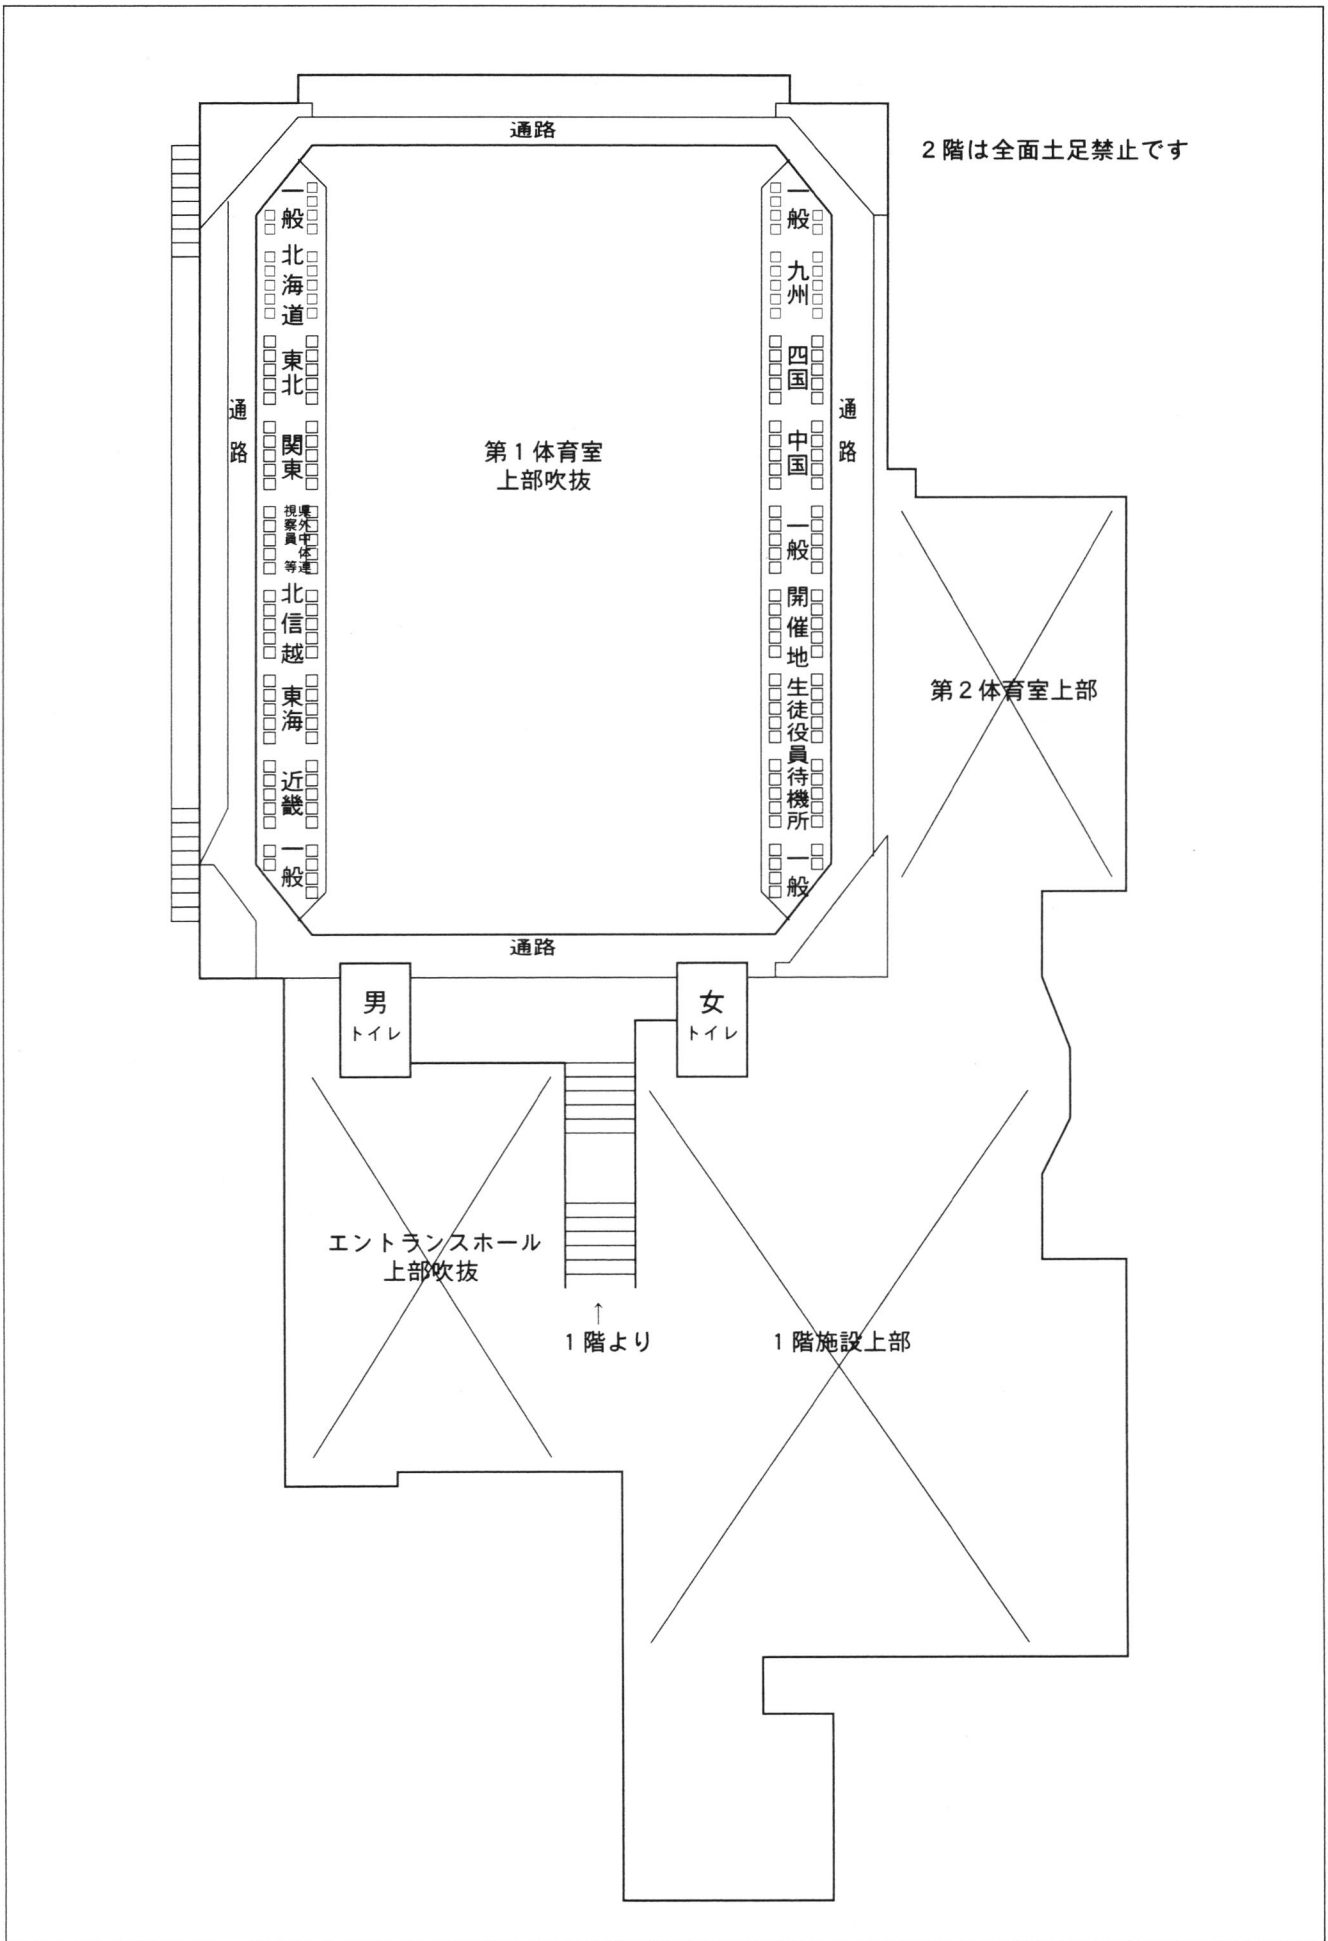

富士宮市民体育館 2階平面図