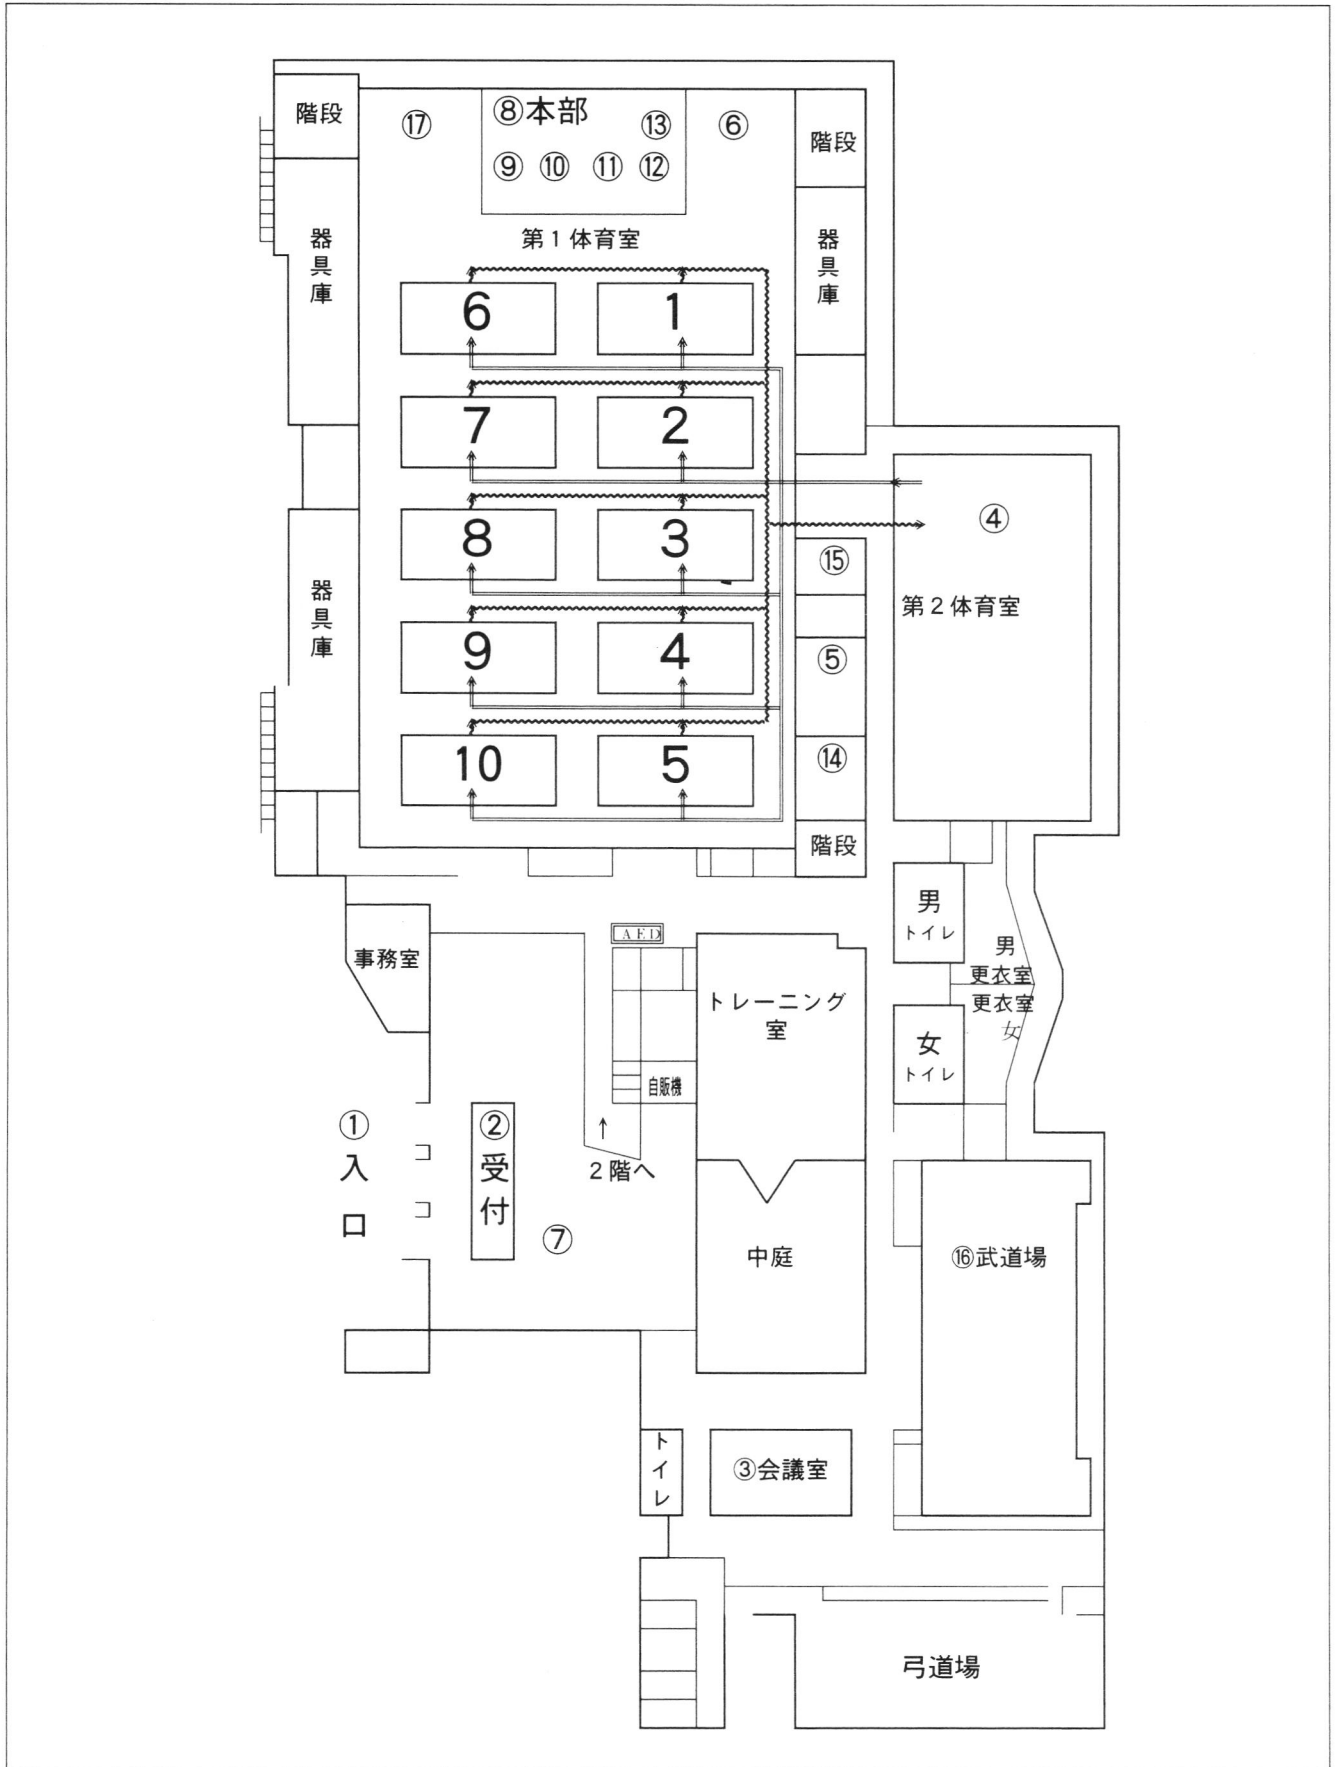

富士宮市民体育館 1階平面図

- | | | | | |
|------------|------------|---------|---------|--------|
| ①入口 | ②受付 | ③来賓控室 | ④選手集合所 | ⑤審判会議 |
| ⑥オーダー交換所 | ⑦記録・速報室 | ⑧大会本部 | ⑧大会本部 | ⑨本部記録 |
| ⑩進行・放送 | ⑩進行・放送 | ⑪来賓席 | ⑪来賓席 | ⑫大会役員席 |
| ⑬競技役員・プレス席 | ⑬競技役員・プレス席 | ⑭救護室 | ⑭救護室 | ⑮筆耕室 |
| ⑯補助員待機場所 | ⑯補助員待機場所 | ⑰審判待機場所 | ⑰審判待機場所 | |