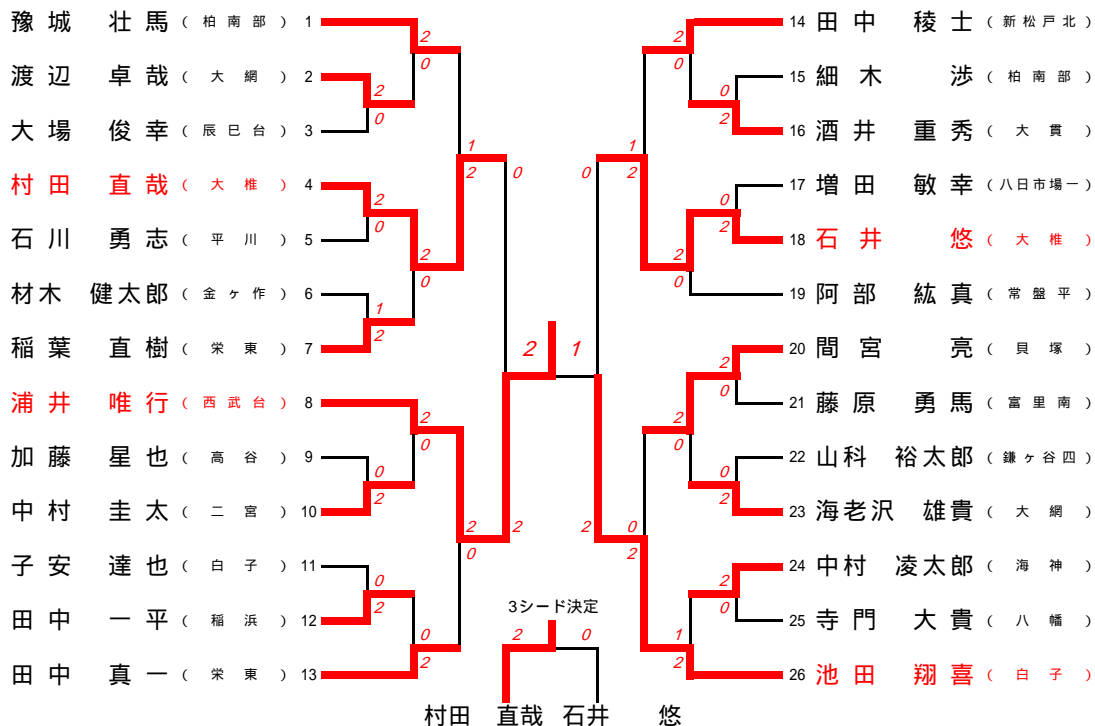

男子団体 (BT)

女子団体 (GT)

男子シングルス (B S)

女子シングルス (G S)

男子ダブルス (BD)

女子ダブルス (GD)