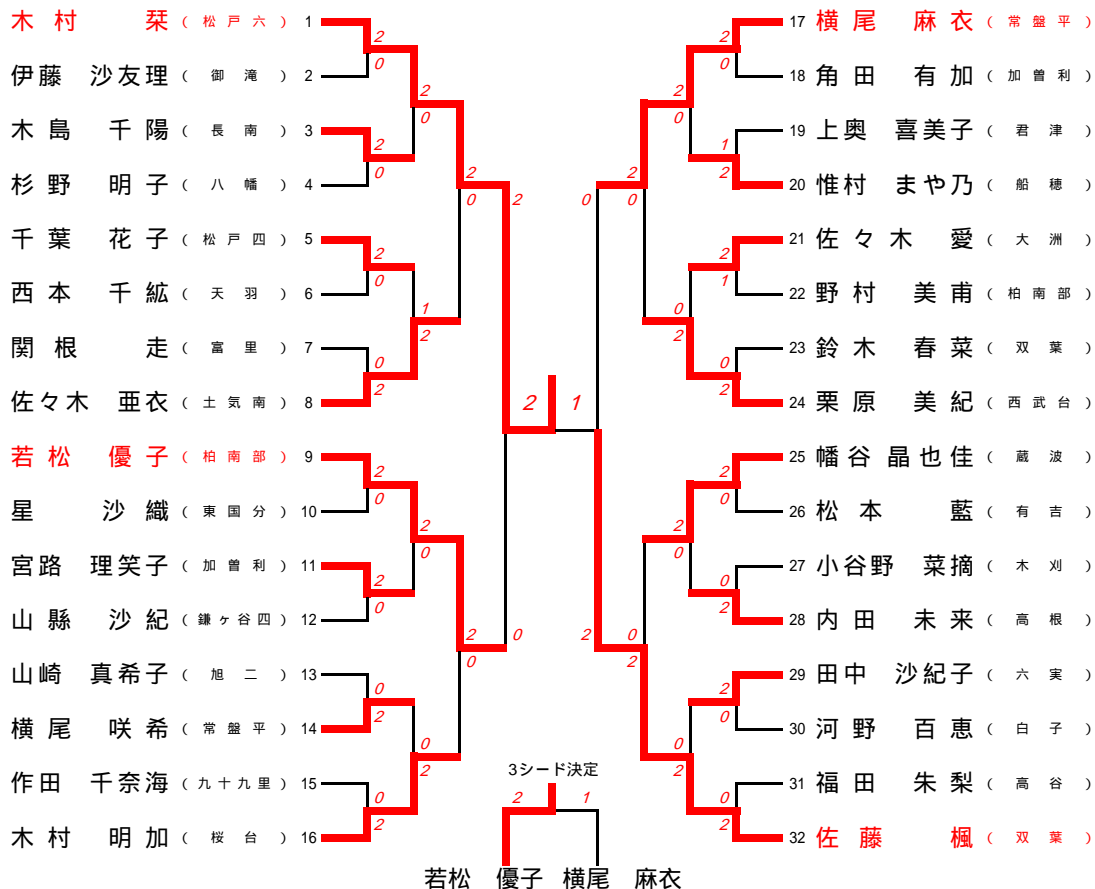

男子団体 (BT)

女子団体 (GT)

男子シングルス (B S)

女子シングルス (G S)

男子ダブルス (BD)

女子ダブルス (GD)