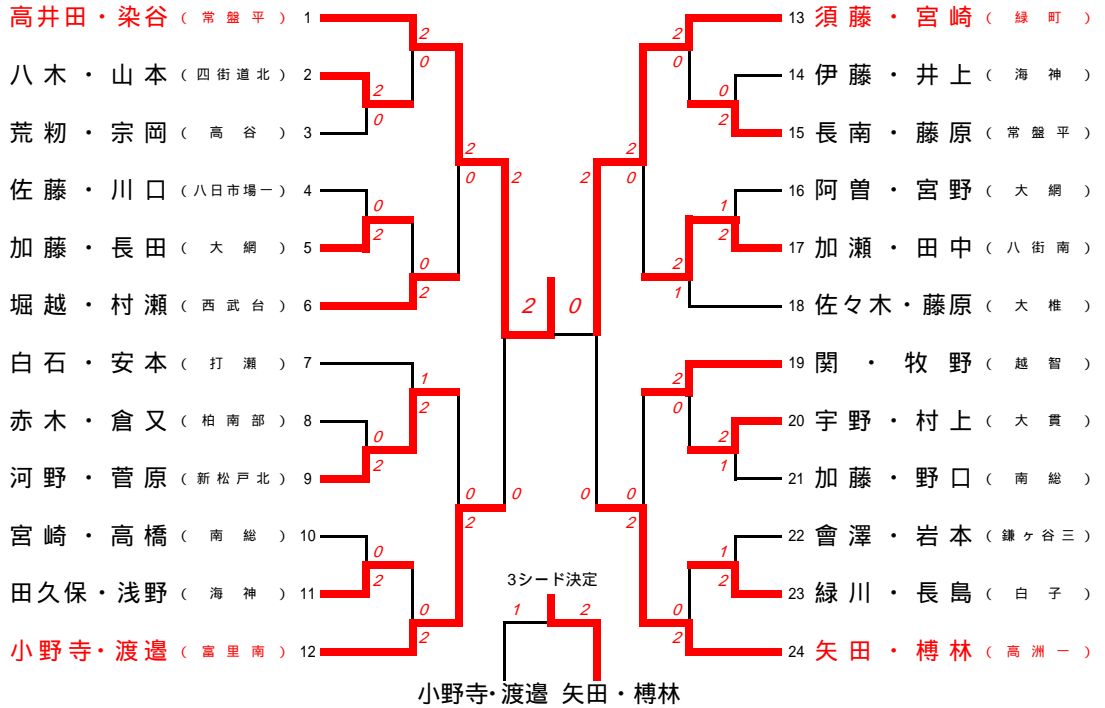

男子団体 (BT)

女子団体 (GT)

男子シングルス (B S)

女子シングルス (G S)

男子ダブルス (BD)

女子ダブルス (GD)