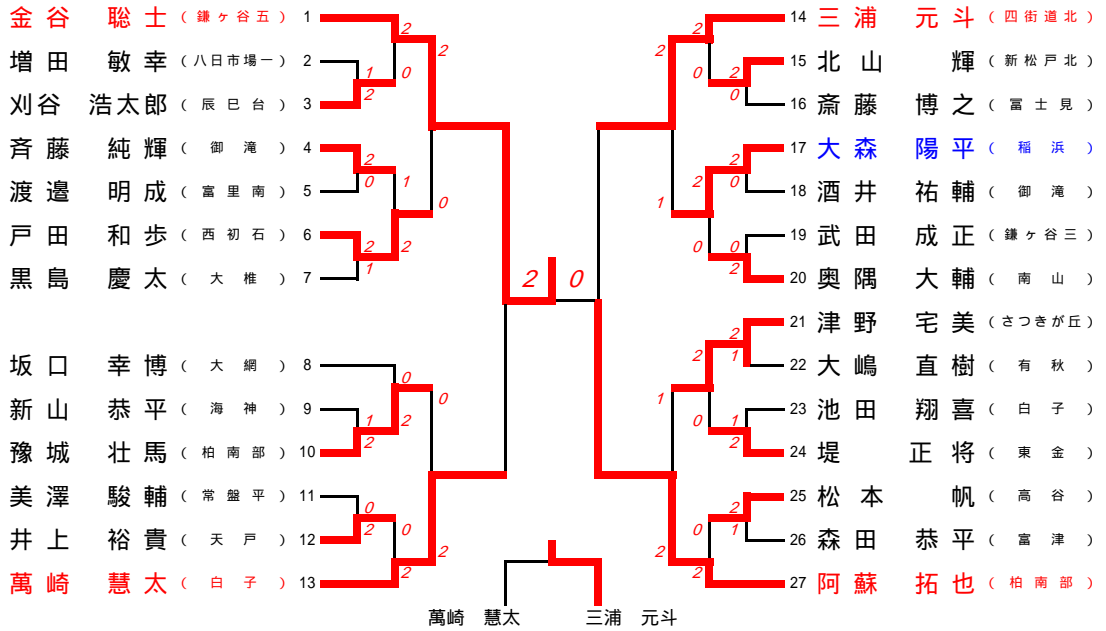

男子団体 (B T)

女子団体 (G T)

男子シングルス (B S)

関東大会出場決定戦

女子シングルス (G S)

関東大会出場決定戦

男子ダブルス (BD)

女子ダブルス (GD)