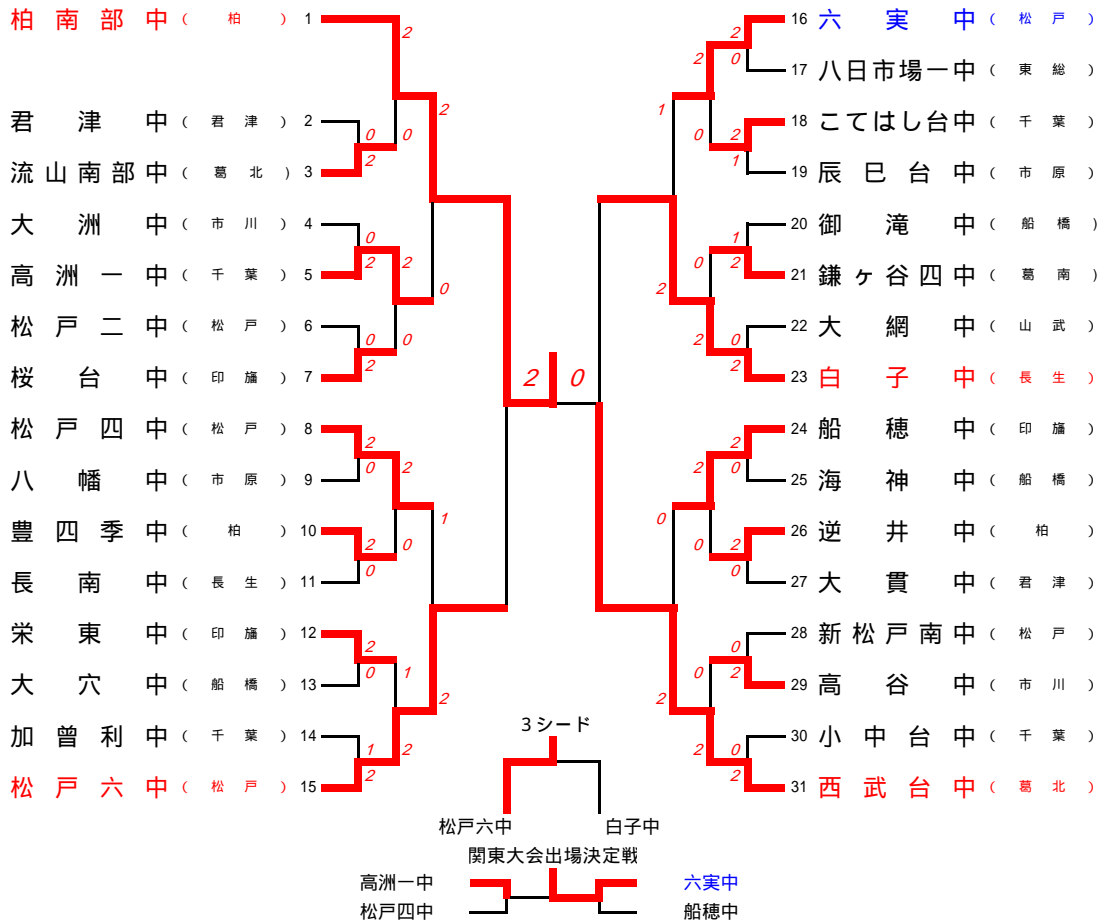

男子団体 (B T)

女子団体 (G T)

男子シングルス (B S)

関東大会出場決定戦

女子シングルス (G S)

関東大会出場決定戦

男子ダブルス (BD)

女子ダブルス (GD)