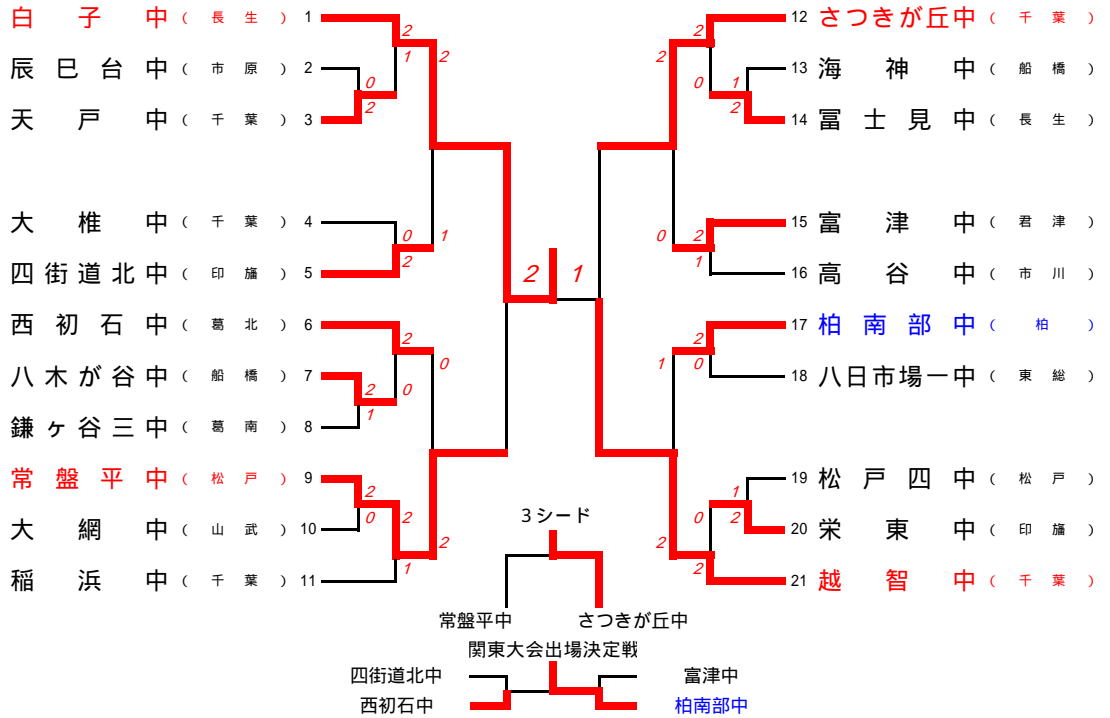

男子団体 (B T)

女子団体 (G T)

男子シングルス (B S)

関東大会出場決定戦

女子シングルス (G S)

関東大会出場決定戦

男子ダブルス (BD)

女子ダブルス (GD)