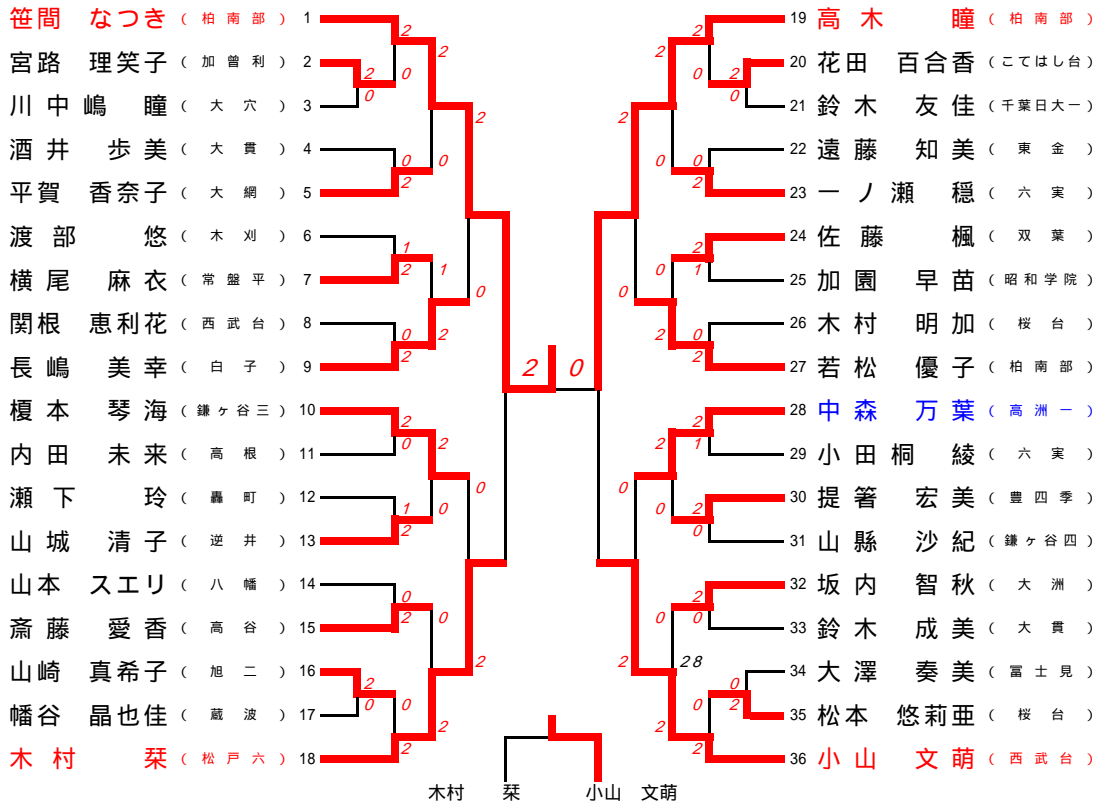

男子団体 (B T)

女子団体 (G T)

男子シングルス (B S)

関東大会出場決定戦

女子シングルス (G S)

関東大会出場決定戦

男子ダブルス (BD)

女子ダブルス (GD)