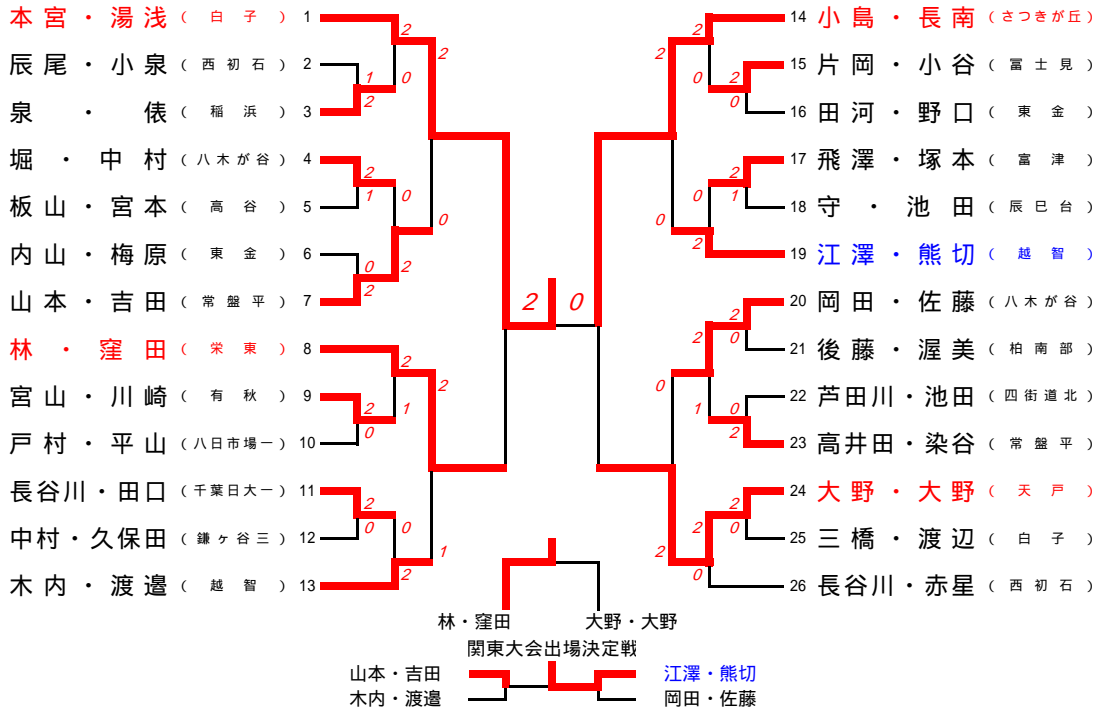

男子団体 (B T)

女子団体 (G T)

男子シングルス (B S)

関東大会出場決定戦

女子シングルス (G S)

関東大会出場決定戦

男子ダブルス (BD)

女子ダブルス (GD)