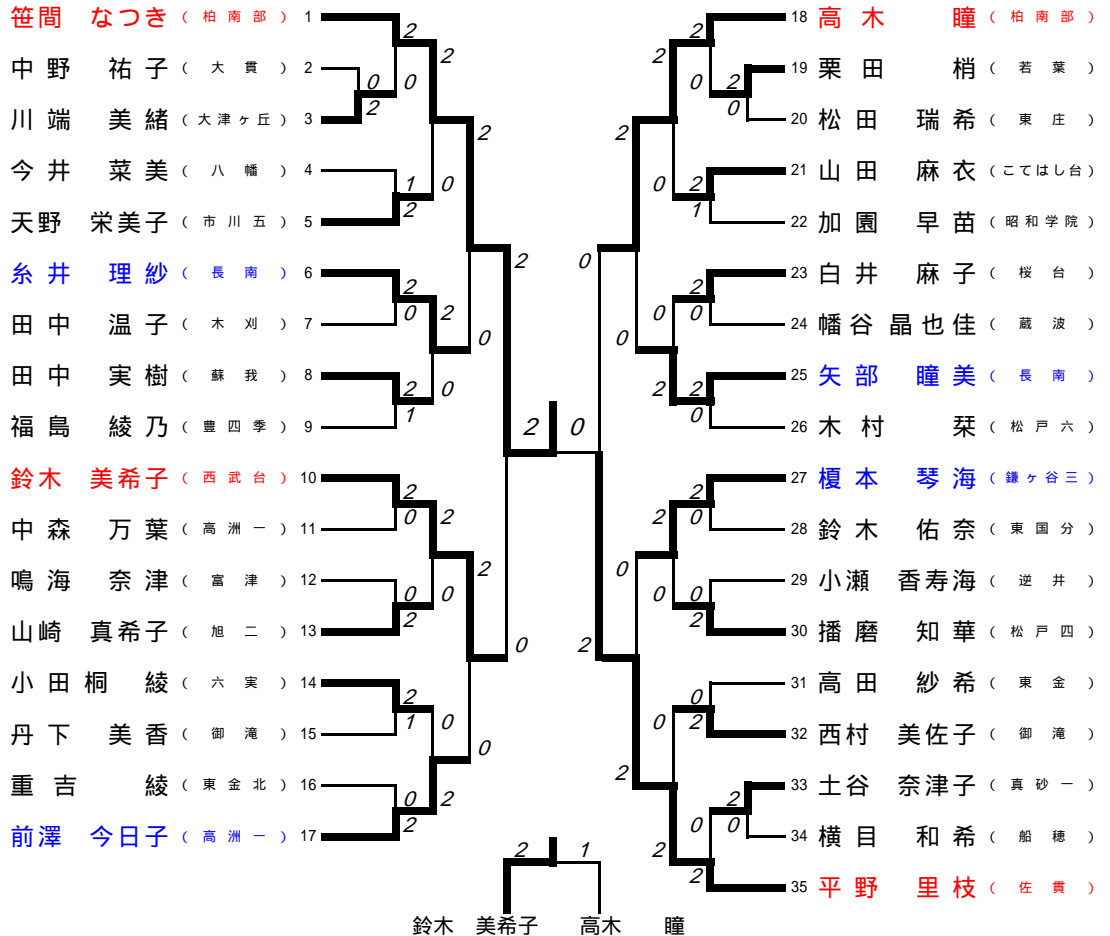

男子団体 (BT)

女子団体 (GT)

男子シングルス ( B S )

女子シングルス ( G S )

男子ダブルス (BD)

女子ダブルス (GD)