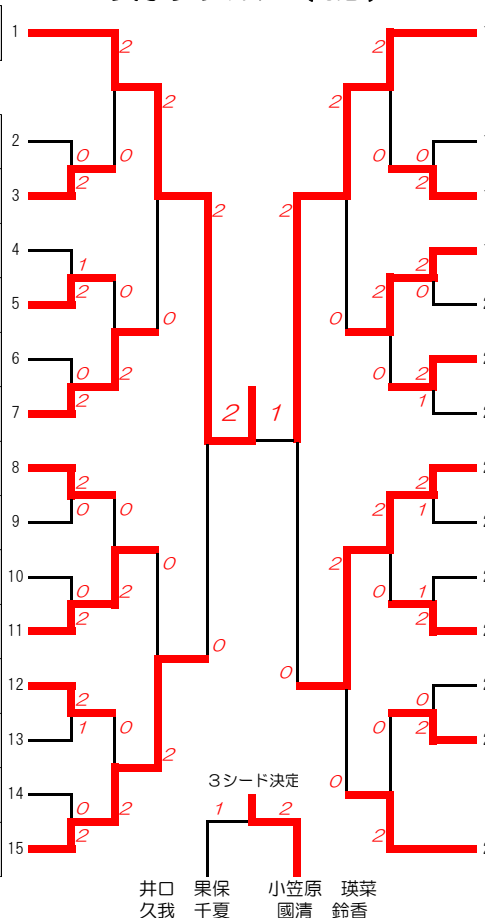

### 男子ダブルス (BD)

①	小林 樹聖 (昭大学院)
1	鹿島 隆直 (貝塚)
2	江森 脇翼 (富津)
3	平野 晃成 (南山)
4	土田 大翔 (南山)
5	福野 魁斗 (南山)
6	小宮 悠太郎 (鎌ヶ谷四)
7	谷口 慶佑 (西武台千葉)
8	肥田 佑希 (西武台千葉)
9	塩澤 郁裕 (八幡)
10	滝本 千裕 (幸町二)
11	宇田川 卓人 (幸町二)
12	菅野 凌真 (幸町二)
13	③ 西岡 逸人 (幸町二)
14	大井 春真 (幸町二)
15	新井 優輝 (松戸六)
16	新佐 藤暉 (松戸六)
17	七戸 拓巳 (小林)
18	鈴木 一真 (小林)
19	小川 剛瑠 (緑町)
20	小居 佑瑠 (緑町)
21	五木 海斗 (八日市場一)
22	木田 友斗 (八日市場一)
23	馬場 大地 (八木が谷)
24	杉下 幸平 (八木が谷)

14	青木 流風 (貝塚) ③
15	市原 佑希 (貝塚) ③
16	大場 雅人 (八木が谷)
17	丹羽 葵 (八木が谷)
18	高橋 宥斗 (富津)
19	砂山 直輝 (富津)
20	家城 祐輝 (茂原南)
21	庄司 晃輝 (茂原南)
22	齋藤 淳也 (昭和学院)
23	瀬戸 尊也 (昭和学院)
24	一関 夢希也 (八幡)
25	鈴木 麗音 (八幡)

20	三須 匠駿 (大網)
21	佐藤 諒 (大網)
22	水野 翔平 (松戸六)
23	市川 凌 (松戸六)
24	戸島 八雲 (富里)
25	関 駿介 (富里)
26	宮田 伸太郎 (貝塚)
27	山崎 太一 (貝塚)
28	井上 汰大 (海神)
29	水島 恵楓 (海神)
30	後藤 元氣 (西武台千葉) ②
31	山崎 那緒生 (西武台千葉) ②

### 女子ダブルス (GD)

①	大高 舞衣 (松戸四)
1	杉山 未来 (松戸四)

16	對馬ハイリナ (西武台千葉) ②
17	古橋 明日香 (西武台千葉) ②

2	飯島 楓美 (旭二)
3	宮内 奈々 (旭二)
4	椎谷 京加 (九十九里)
5	作田 あすな (西武台千葉)
6	花輪 菜々歩 (西武台千葉)
7	原田 佳歩 (西武台千葉)
8	松山 莉那 (蘇我)
9	宮沢 安有美 (蘇我)
10	上村 那央 (柏五)
11	早川 璃杏 (柏五)
12	向山 菜子 (松戸四)
13	遠日 実歩 (松戸四)
14	庄島 咲紀 (千種)
15	朝鍋 寿々 (千種)
16	佐久間 天音 (周西南)
17	角津 美優 (周西南)
18	松本 乃帆 (鎌ヶ谷四)
19	佐々木 美帆 (鎌ヶ谷四)
20	和田 明日香 (木刈)
21	藤原 理沙 (木刈)
22	松丸 有希 (東国分)
23	出津 日向子 (東国分)
24	山田 奈穂 (藤町)
25	植草 恵理 (藤町)
26	小坏 佳 (御滝)
27	小倉 双葉 (御滝)
28	井口 果保 (茂原南)
29	久我 千夏 (茂原南)