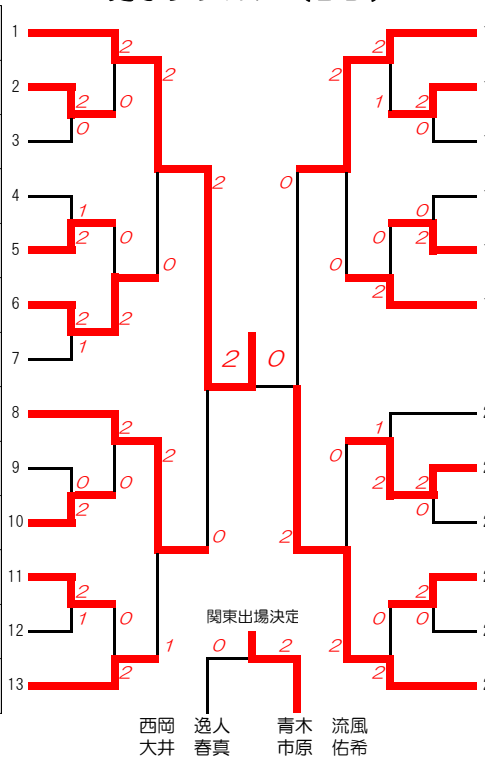

### 男子ダブルス (BD)

①	小林 樹聖 (昭大学院)
1	鹿島 隆直 (貝塚)
2	江森 脇翼 (富津)
3	平野 晃成 (南山)
4	土田 大翔 (南山)
5	福野 魁斗 (南山)
6	小宮 悠太郎 (鎌ヶ谷四)
7	谷口 慶佑 (西武台千葉)
8	肥田 佑希 (西武台千葉)
9	塩澤 郁裕 (八幡)
10	滝本 千裕 (幸町二)
11	宇田川 卓人 (幸町二)
12	菅野 凌真 (幸町二)
13	③ 西岡 逸人 (幸町二)
14	大井 春真 (幸町二)
15	新井 優輝 (松戸六)
16	新佐 藤暉 (松戸六)
17	七戸 拓巳 (小林)
18	鈴木 一真 (小林)
19	小川 剛瑠 (緑町)
20	小居 佑瑠 (緑町)
21	五木 海斗 (八日市場一)
22	木田 友斗 (八日市場一)
23	馬場 大地 (八木が谷)
24	杉下 幸平 (八木が谷)

14	青木 流風 (貝塚) ③
15	市原 佑希 (貝塚) ③
16	大場 雅人 (八木が谷)
17	丹羽 葵 (八木が谷)
18	高橋 宥斗 (富津)
19	砂山 直輝 (富津)
20	家城 祐輝 (茂原南)
21	庄司 晃輝 (茂原南)
22	齋藤 淳也 (昭和学院)
23	瀬戸 尊也 (昭和学院)
24	一関 夢希也 (八幡)
25	鈴木 麗音 (八幡)

20	三須 匠駿 (大網)
21	佐藤 諒 (大網)
22	水野 翔平 (松戸六)
23	市川 凌 (松戸六)
24	戸島 八雲 (富里)
25	関 駿介 (富里)
26	宮田 伸太郎 (貝塚)
27	山崎 太一 (貝塚)
28	井上 汰大 (海神)
29	水島 恵楓 (海神)
30	後藤 元氣 (西武台千葉) ②
31	山崎 那緒生 (西武台千葉) ②

### 女子ダブルス (GD)

①	大高 舞衣 (松戸四)
1	杉山 未来 (松戸四)

16	對馬ハイリナ (西武台千葉) ②
17	古橋 明日香 (西武台千葉) ②

2	飯島 楓美 (旭二)
3	宮内 奈々 (旭二)
4	椎谷 京加 (九十九里)
5	作田 あすな (西武台千葉)
6	花輪 菜々歩 (西武台千葉)
7	原田 佳歩 (西武台千葉)
8	松山 莉那 (蘇我)
9	宮沢 安有美 (蘇我)
10	上村 那央 (柏五)
11	早川 璃杏 (柏五)
12	向山 菜子 (松戸四)
13	遠日 実歩 (松戸四)
14	庄島 咲紀 (千種)
15	朝鍋 寿々 (千種)
16	佐久間 天音 (周西南)
17	角津 美優 (周西南)
18	松本 乃帆 (鎌ヶ谷四)
19	佐々木 美帆 (鎌ヶ谷四)
20	和田 明日香 (木刈)
21	藤原 理沙 (木刈)
22	松丸 有希 (東国分)
23	出津 日向子 (東国分)
24	山田 奈穂 (藤町)
25	植草 恵理 (藤町)
26	小坏 佳 (御滝)
27	小倉 双葉 (御滝)
28	井口 果保 (茂原南)
29	久我 千夏 (茂原南)