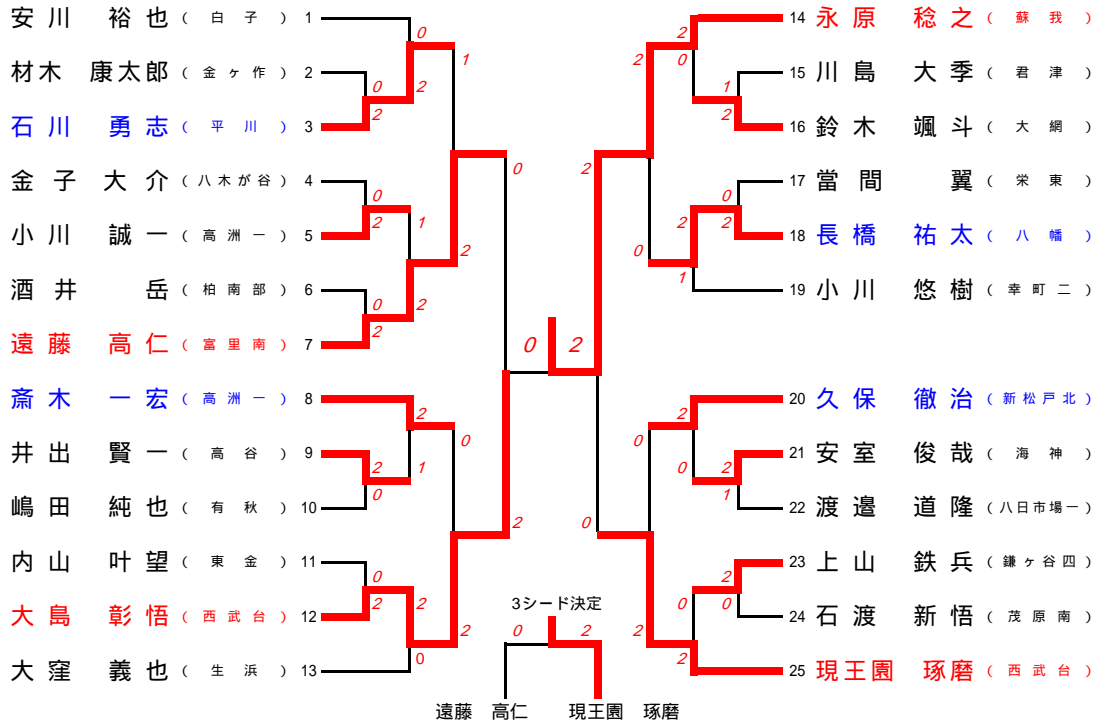

男子団体 (BT)

女子団体 (GT)

男子シングルス (B S)

女子シングルス (G S)

男子ダブルス (BD)

女子ダブルス (GD)