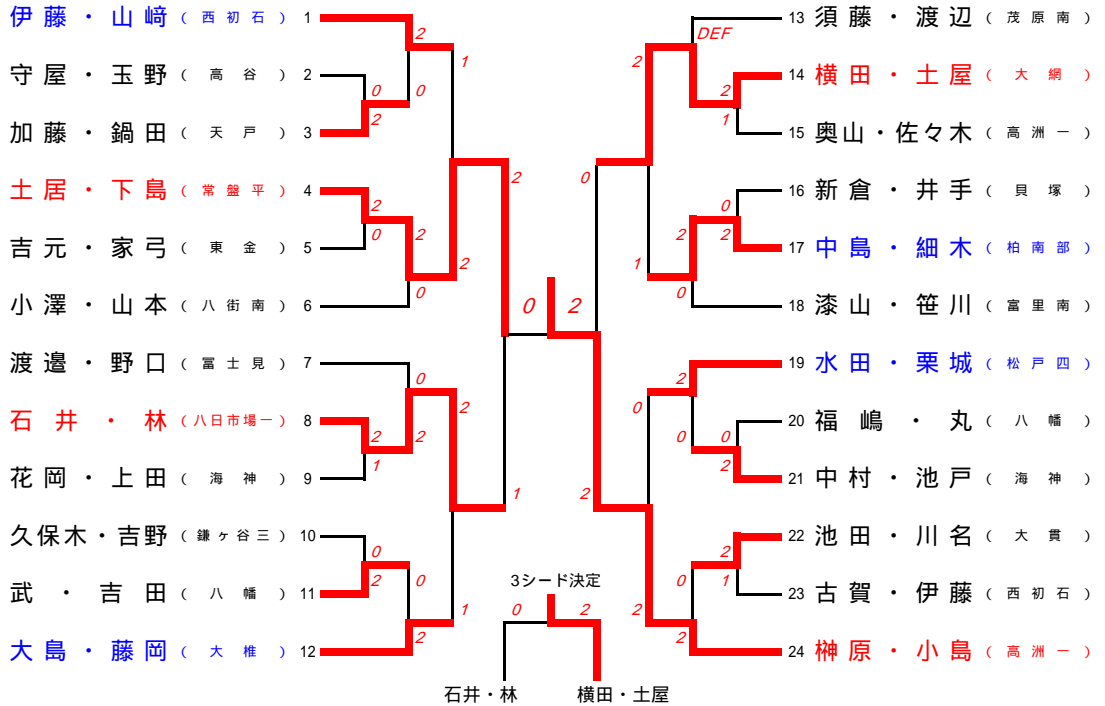

男子団体 (BT)

女子団体 (GT)

男子シングルス (B S)

女子シングルス (G S)

男子ダブルス (BD)

女子ダブルス (GD)