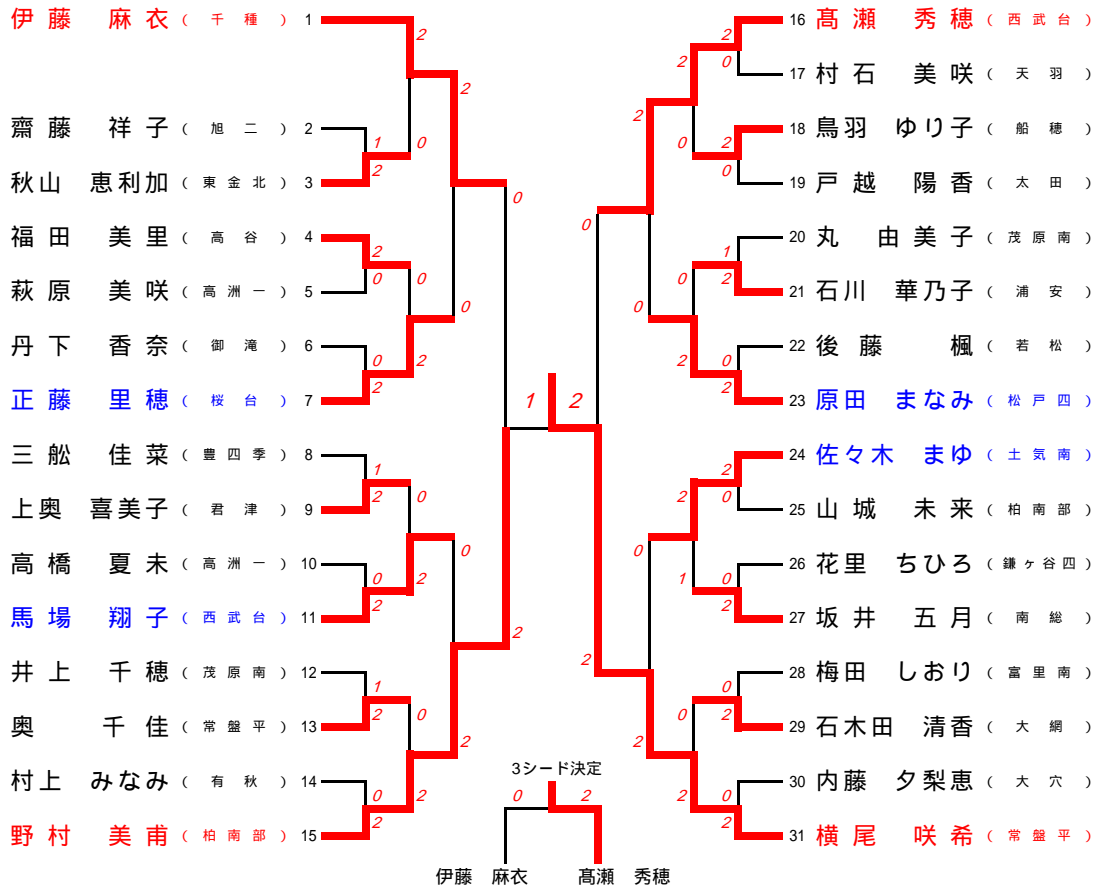

男子団体 (BT)

女子団体 (GT)

男子シングルス (B S)

女子シングルス (G S)

男子ダブルス (BD)

女子ダブルス (GD)