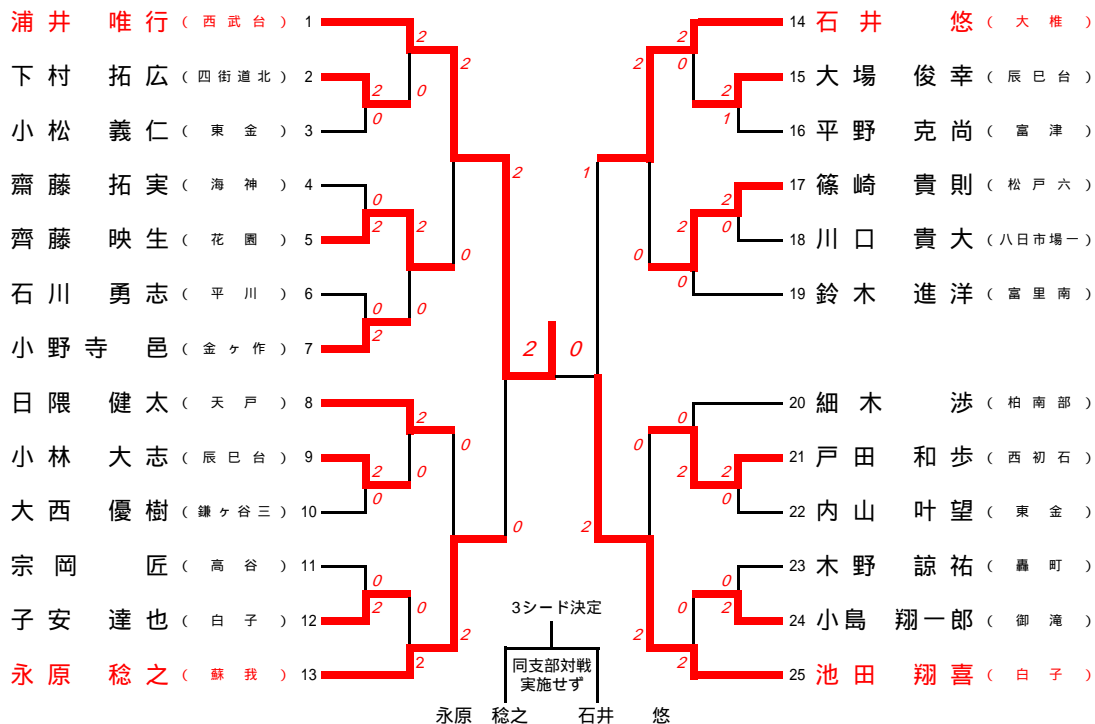

男子団体 (BT)

女子団体 (GT)

男子シングルス (B S)

女子シングルス (G S)

男子ダブルス (BD)

女子ダブルス (GD)