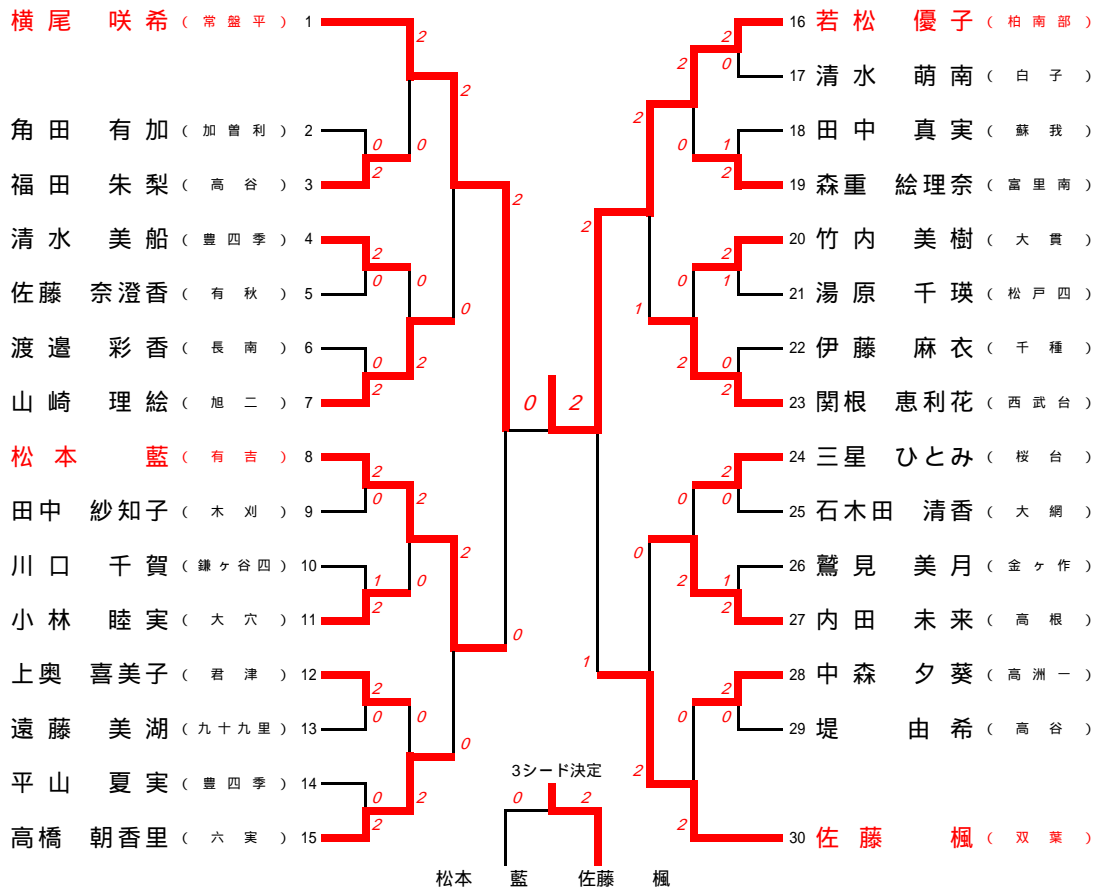

男子団体 (BT)

女子団体 (GT)

男子シングルス (B S)

女子シングルス (G S)

男子ダブルス (BD)

女子ダブルス (GD)