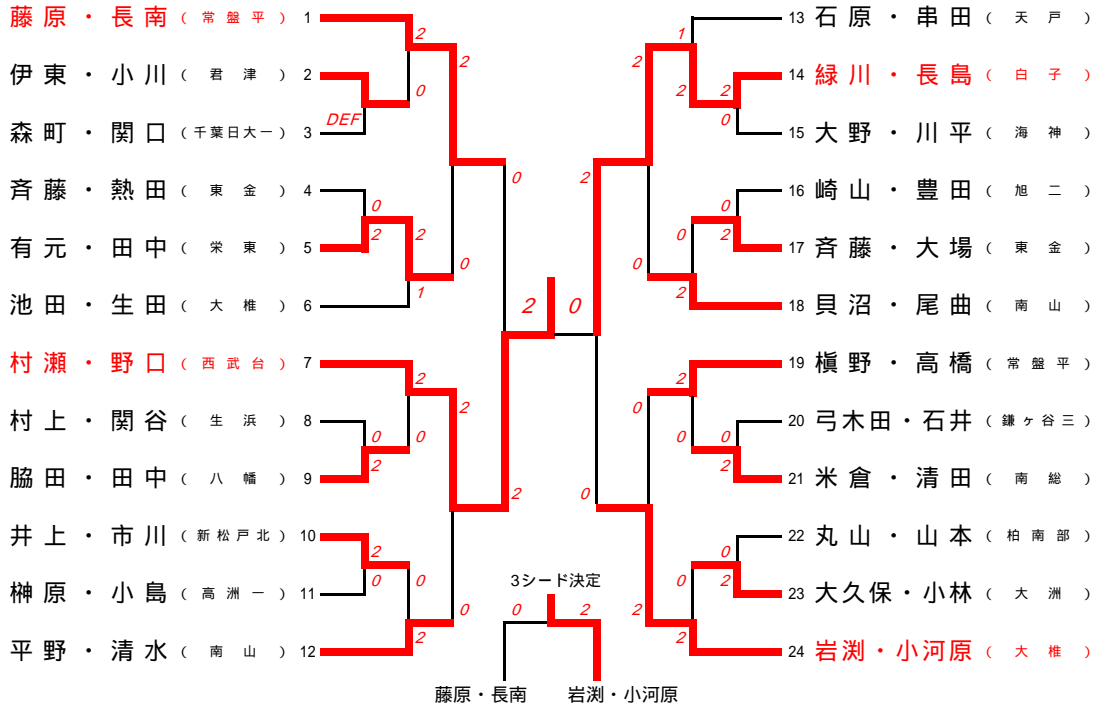

男子団体 (BT)

女子団体 (GT)

男子シングルス (B S)

女子シングルス (G S)

男子ダブルス (BD)

女子ダブルス (GD)