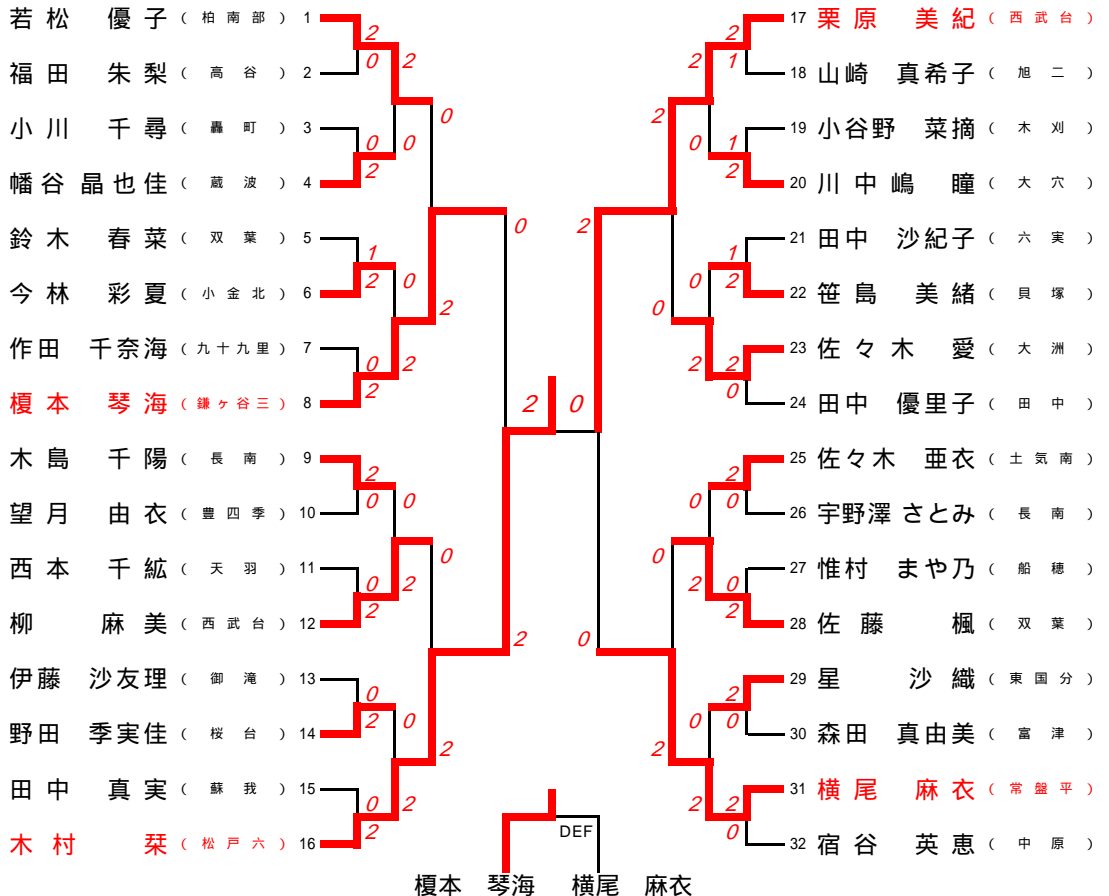

男子団体 (BT)

女子団体 (GT)

男子シングルス (B S)

女子シングルス (G S)

男子ダブルス (BD)

女子ダブルス (GD)