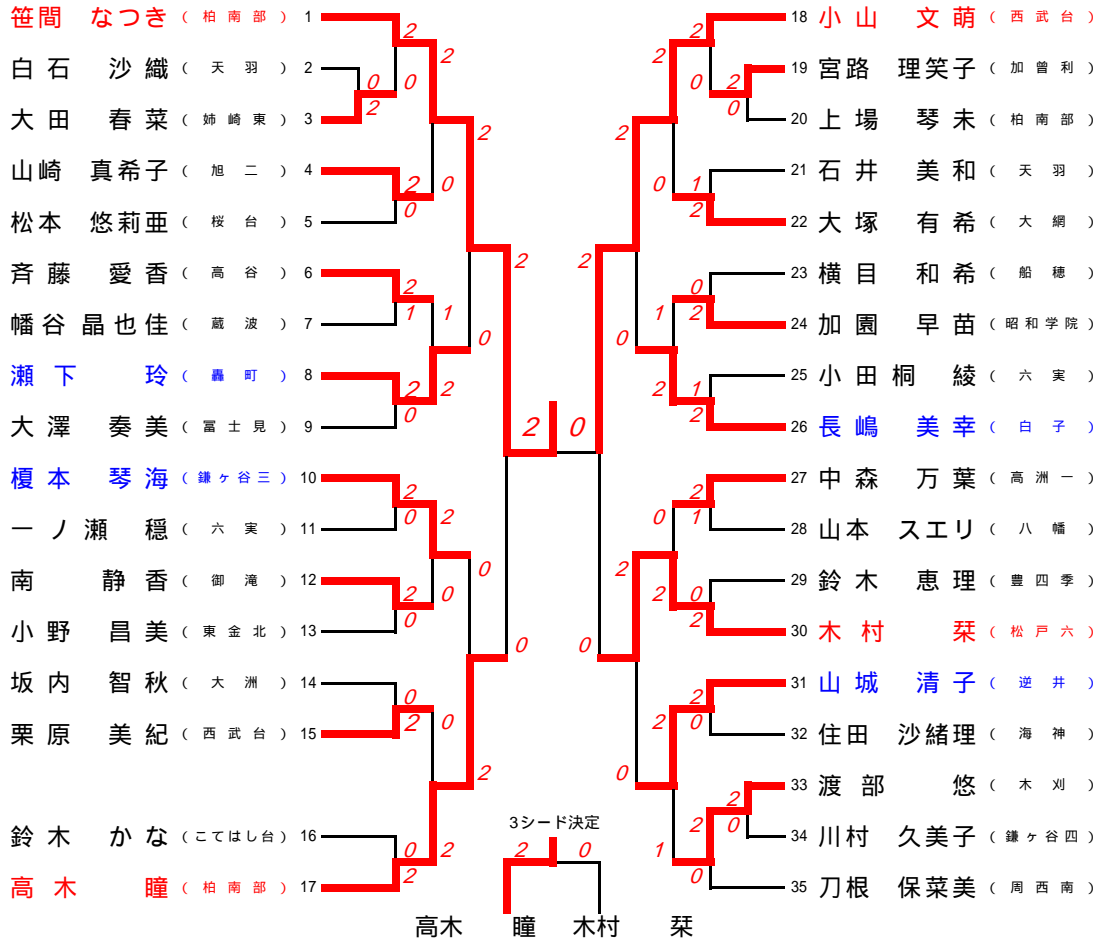

男子団体 (BT)

女子団体 (GT)

男子シングルス (B S)

女子シングルス (G S)

男子ダブルス (BD)

女子ダブルス (GD)