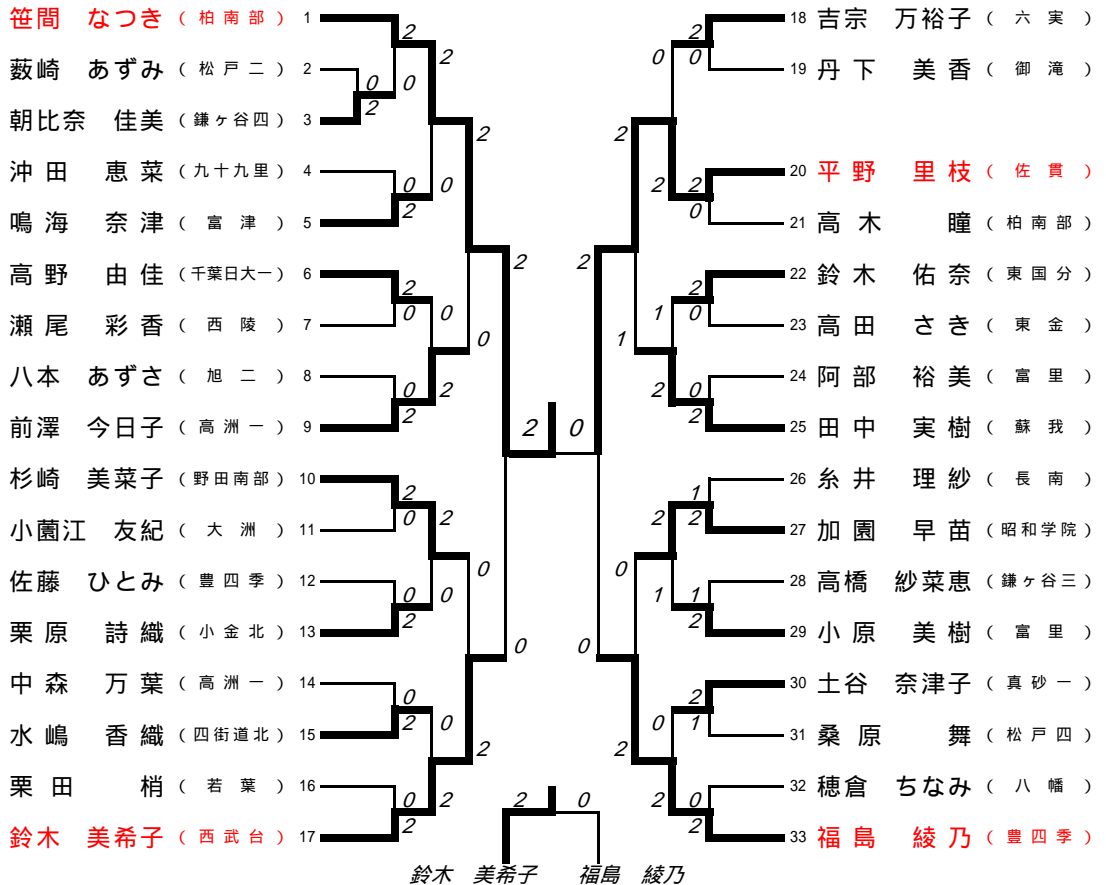

男子団体 (BT)

女子団体 (GT)

男子シングルス (B S)

女子シングルス (G S)

男子ダブルス (BD)

女子ダブルス (GD)