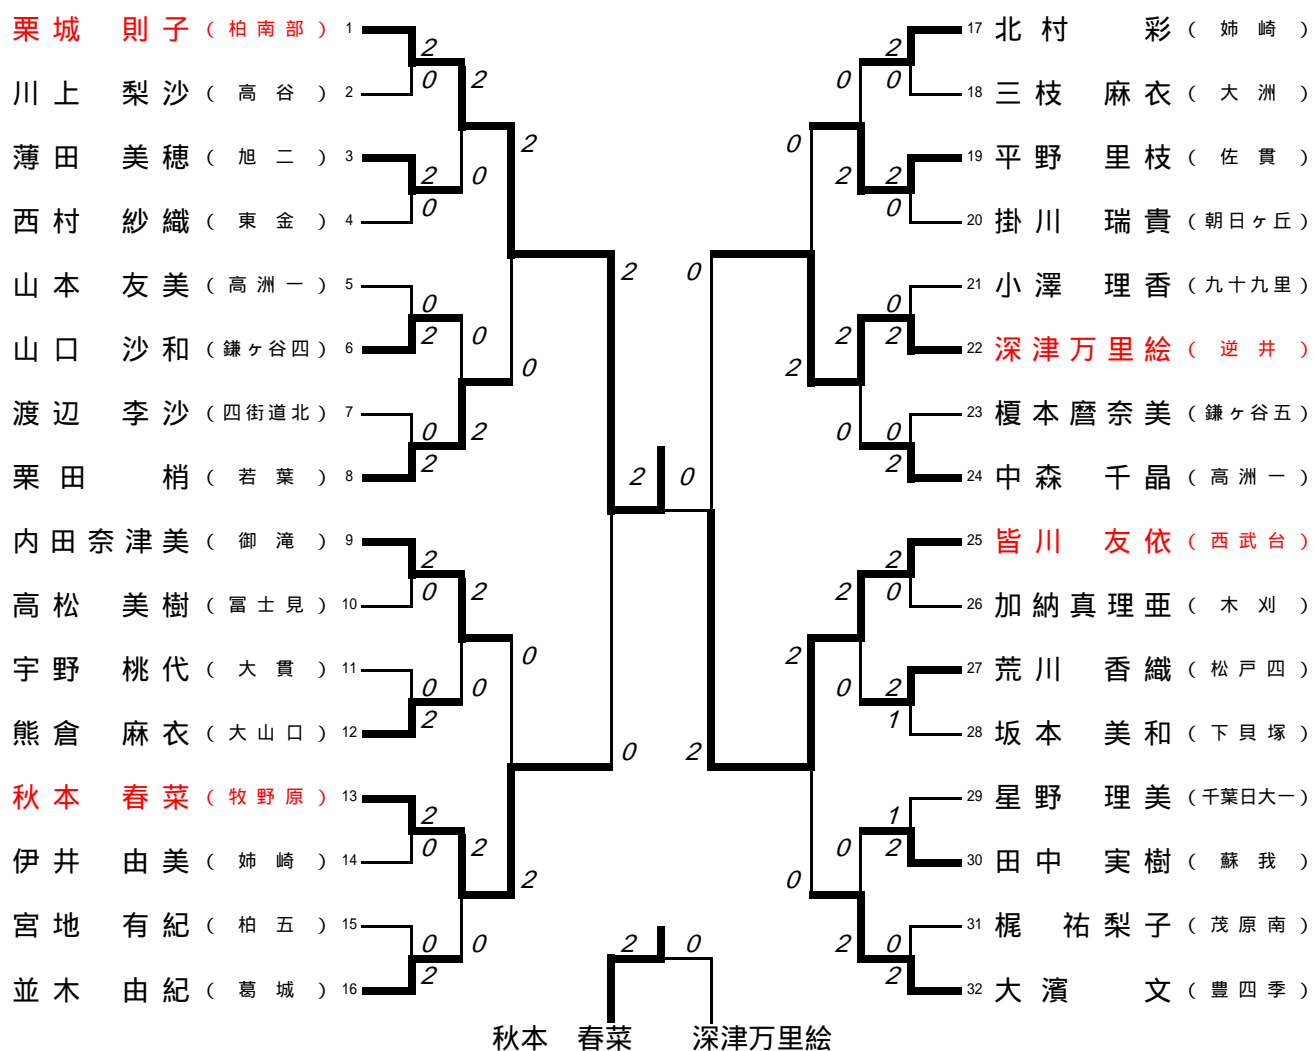

男子団体 (BT)

女子団体 (GT)

男子シングルス (BS)

女子シングルス (GS)

男子ダブルス (BD)

女子ダブルス (GD)