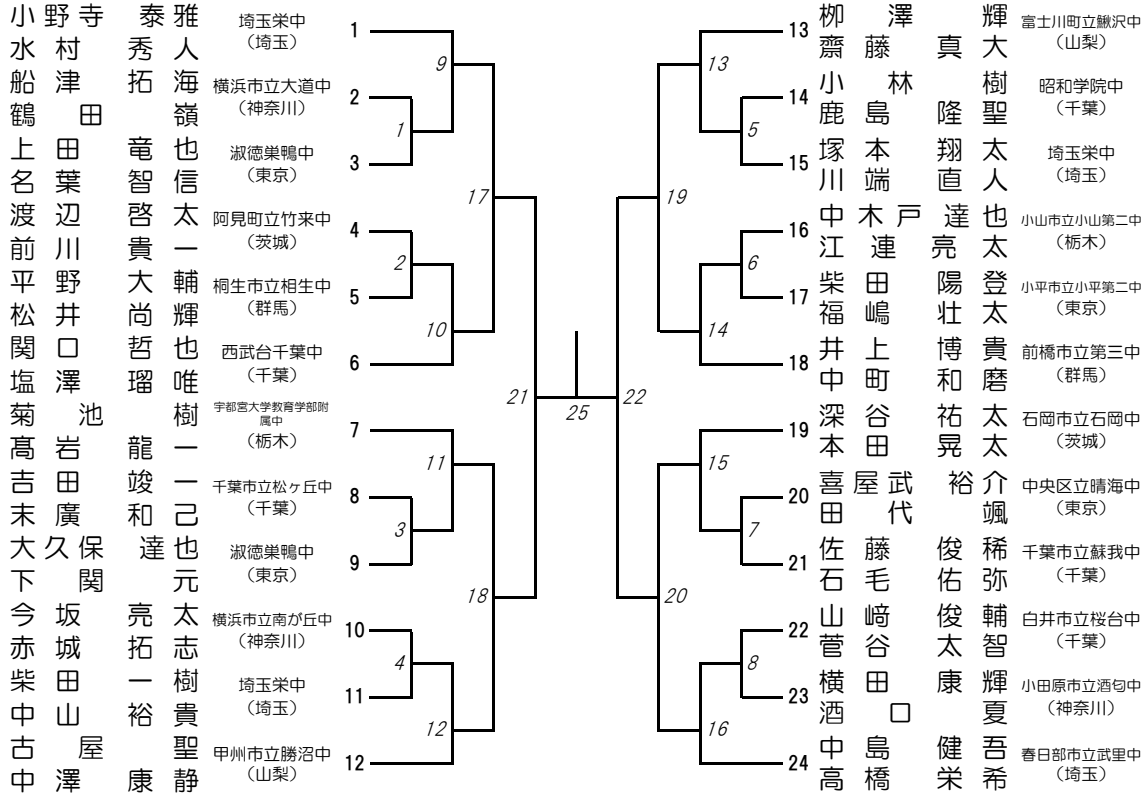

男子ダブルス (BD)

23 24

女子ダブルス (GD)

23 24