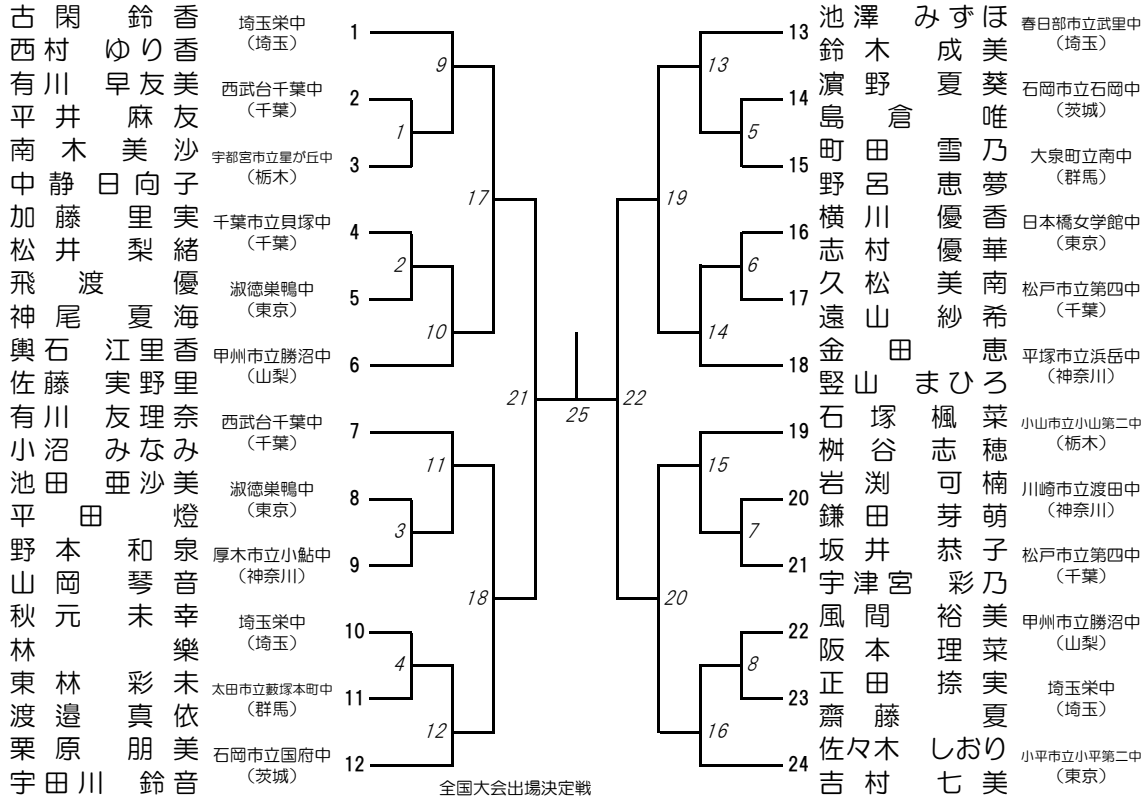

男子ダブルス (BD)

23 24

女子ダブルス (GD)

23 24