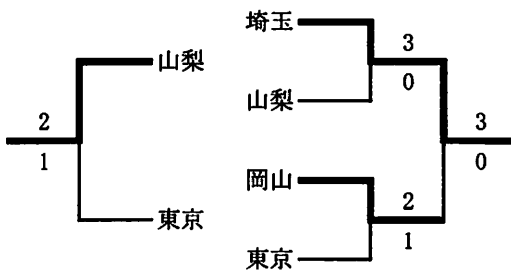

男子チーム対戦表

男子団体 Aブロック	熊本県	茨城県	岡山県	栃木県A	千葉県	埼玉県	勝-敗	順位
熊本県	—	x 1-2	○ 2-1	x 0-3	○ 2-1	x 0-3	M 5-10 G 13-21 P 585-656	5
茨城県	○ 2-1	—	x 1-2	x 1-2	○ 3-0	x 0-3	M 7-8 G 15-18 P 564-638	4
岡山県	x 1-2	○ 2-1	—	○ 2-1	○ 2-1	x 0-3	M 7-8 G 15-19 P 600-650	2
栃木県A	○ 3-0	○ 2-1	x 1-2	—	○ 2-1	x 0-3	M 8-7 G 19-15 P 612-583	3
千葉県	x 1-2	x 0-3	x 1-2	x 1-2	—	x 0-3	M 3-12 G 8-26 P 552-680	6
埼玉県	○ 3-0	○ 3-0	○ 3-0	○ 3-0	○ 3-0	—	M 15-0 G 30-1 P 652-358	1

男子団体 Bブロック	山梨県	栃木県B	福井県	群馬県	神奈川県	東京都	勝-敗	順位
山梨県	—	○ 2-1	○ 2-1	○ 2-1	○ 2-1	x 1-2	M 9-6 G 18-16 P 596-602	2
栃木県B	x 1-2	—	x 0-3	x 1-2	x 1-2	x 0-3	M 3-12 G 8-26 P 517-676	6
福井県	x 1-2	○ 3-0	—	○ 3-0	○ 3-0	x 1-2	M 11-4 G 24-11 P 682-561	3
群馬県	x 1-2	○ 2-1	x 0-3	—	○ 3-0	x 0-3	M 6-9 G 15-21 P 638-689	4
神奈川県	x 1-2	○ 2-1	x 0-3	x 0-3	—	x 0-3	M 3-12 G 11-24 P 597-679	5
東京都	○ 2-1	○ 3-0	○ 2-1	○ 3-0	○ 3-0	—	M 13-2 G 28-6 P 696-519	1

2 順位決定トーナメント

(1) I・IIトーナメント (1~4位)

(2) III・IVトーナメント (5~8位)