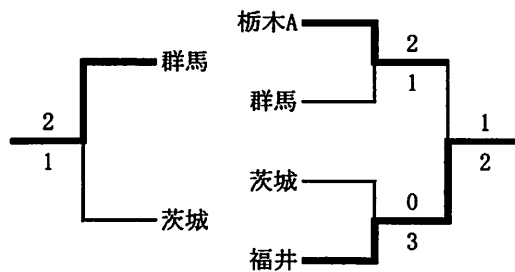

男子チーム対戦表

男子団体 Aブロック	熊本県	茨城県	岡山県	栃木県A	千葉県	埼玉県	勝-敗	順位
熊本県	—	x 1-2	○ 2-1	x 0-3	○ 2-1	x 0-3	M 5-10 G 13-21 P 585-656	5
茨城県	○ 2-1	—	x 1-2	x 1-2	○ 3-0	x 0-3	M 7-8 G 15-18 P 564-638	4
岡山県	x 1-2	○ 2-1	—	○ 2-1	○ 2-1	x 0-3	M 7-8 G 15-19 P 600-650	2
栃木県A	○ 3-0	○ 2-1	x 1-2	—	○ 2-1	x 0-3	M 8-7 G 19-15 P 612-583	3
千葉県	x 1-2	x 0-3	x 1-2	x 1-2	—	x 0-3	M 3-12 G 8-26 P 552-680	6
埼玉県	○ 3-0	○ 3-0	○ 3-0	○ 3-0	○ 3-0	—	M 15-0 G 30-1 P 652-358	1

男子団体 Bブロック	山梨県	栃木県B	福井県	群馬県	神奈川県	東京都	勝-敗	順位
山梨県	—	○ 2-1	○ 2-1	○ 2-1	○ 2-1	x 1-2	M 9-6 G 18-16 P 596-602	2
栃木県B	x 1-2	—	x 0-3	x 1-2	x 1-2	x 0-3	M 3-12 G 8-26 P 517-676	6
福井県	x 1-2	○ 3-0	—	○ 3-0	○ 3-0	x 1-2	M 11-4 G 24-11 P 682-561	3
群馬県	x 1-2	○ 2-1	x 0-3	—	○ 3-0	x 0-3	M 6-9 G 15-21 P 638-689	4
神奈川県	x 1-2	○ 2-1	x 0-3	x 0-3	—	x 0-3	M 3-12 G 11-24 P 597-679	5
東京都	○ 2-1	○ 3-0	○ 2-1	○ 3-0	○ 3-0	—	M 13-2 G 28-6 P 696-519	1

2 順位決定トーナメント

(1) I・IIトーナメント (1~4位)

(2) III・IVトーナメント (5~8位)