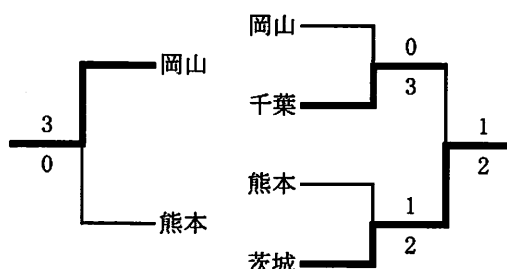

女子チーム対戦表

女子団体 Aブロック	東京都	熊本県	山梨県	栃木県B	埼玉県	岡山県	勝-敗	順位
東京都		○ 2-1	○ 3-0	○ 2-1	× 0-3	○ 2-1	M 9-6 G 21-16 P 668-642	2
熊本県	× 1-2		○ 3-0	○ 3-0	× 0-3	× 1-2	M 8-7 G 17-16 P 593-584	4
山梨県	× 0-3	× 0-3		× 0-3	× 0-3	× 0-3	M 0-15 G 1-30 P 410-658	6
栃木県B	× 1-2	× 0-3	○ 3-0		× 0-3	× 0-3	M 4-11 G 10-23 P 492-636	5
埼玉県	○ 3-0	○ 3-0	○ 3-0	○ 3-0		○ 3-0	M 15-0 G 30-1 P 649-360	1
岡山県	× 1-2	○ 2-1	○ 3-0	○ 3-0	× 0-3		M 9-6 G 20-13 P 618-550	3

女子団体 Bブロック	千葉県	茨城県	栃木県A	群馬県	福井県	神奈川県	勝-敗	順位
千葉県		○ 2-1	× 0-3	○ 3-0	○ 2-1	× 1-2	M 8-7 G 20-17 P 699-657	4
茨城県	× 1-2		× 1-2	○ 3-0	○ 2-1	○ 2-1	M 9-6 G 19-14 P 576-540	3
栃木県A	○ 3-0	○ 2-1		○ 3-0	○ 3-0	○ 3-0	M 14-1 G 28-7 P 720-499	1
群馬県	× 0-3	× 0-3	× 0-3		× 0-3	× 0-3	M 0-15 G 1-30 P 374-652	6
福井県	× 1-2	× 1-2	× 0-3	○ 3-0		× 0-3	M 5-10 G 14-21 P 562-646	5
神奈川県	○ 2-1	× 1-2	× 0-3	○ 3-0	○ 3-0		M 9-6 G 21-14 P 633-570	2

2 順位決定トーナメント

(1) I・IIトーナメント (1~4位)

(2) III・IVトーナメント (5~8位)