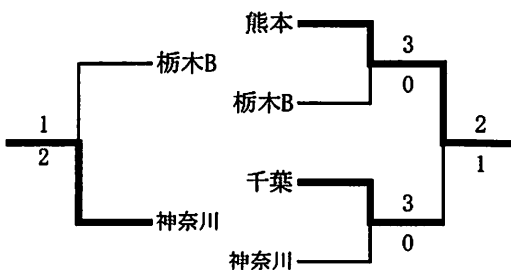

(3) V・VIトーナメント (9~12位)