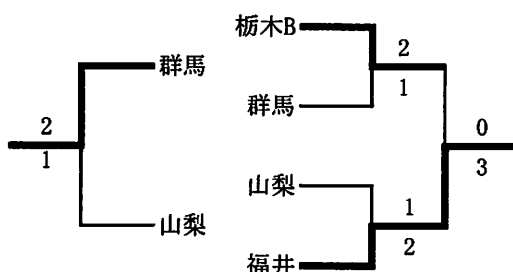

(3) V・VIトーナメント (9~12位)