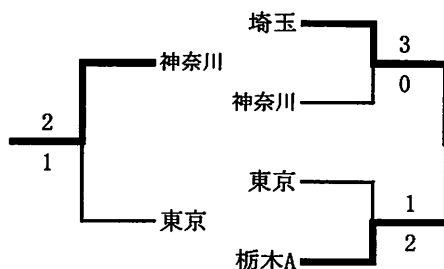

女子チーム対戦表

女子団体 Aブロック	東京都	熊本県	山梨県	栃木県B	埼玉県	岡山県	勝-敗	順位
東京都		○ 2-1	○ 3-0	○ 2-1	× 0-3	○ 2-1	M 9-6 G 21-16 P 668-642	2
熊本県	× 1-2		○ 3-0	○ 3-0	× 0-3	× 1-2	M 8-7 G 17-16 P 593-584	4
山梨県	× 0-3	× 0-3		× 0-3	× 0-3	× 0-3	M 0-15 G 1-30 P 410-658	6
栃木県B	× 1-2	× 0-3	○ 3-0		× 0-3	× 0-3	M 4-11 G 10-23 P 492-636	5
埼玉県	○ 3-0	○ 3-0	○ 3-0	○ 3-0		○ 3-0	M 15-0 G 30-1 P 649-360	1
岡山県	× 1-2	○ 2-1	○ 3-0	○ 3-0	× 0-3		M 9-6 G 20-13 P 618-550	3

女子団体 Bブロック	千葉県	茨城県	栃木県A	群馬県	福井県	神奈川県	勝-敗	順位
千葉県		○ 2-1	× 0-3	○ 3-0	○ 2-1	× 1-2	M 8-7 G 20-17 P 699-657	4
茨城県	× 1-2		× 1-2	○ 3-0	○ 2-1	○ 2-1	M 9-6 G 19-14 P 576-540	3
栃木県A	○ 3-0	○ 2-1		○ 3-0	○ 3-0	○ 3-0	M 14-1 G 28-7 P 720-499	1
群馬県	× 0-3	× 0-3	× 0-3		× 0-3	× 0-3	M 0-15 G 1-30 P 374-652	6
福井県	× 1-2	× 1-2	× 0-3	○ 3-0		× 0-3	M 5-10 G 14-21 P 562-646	5
神奈川県	○ 2-1	× 1-2	× 0-3	○ 3-0	○ 3-0		M 9-6 G 21-14 P 633-570	2

2 順位決定トーナメント

(1) I・IIトーナメント (1~4位)

(2) III・IVトーナメント (5~8位)