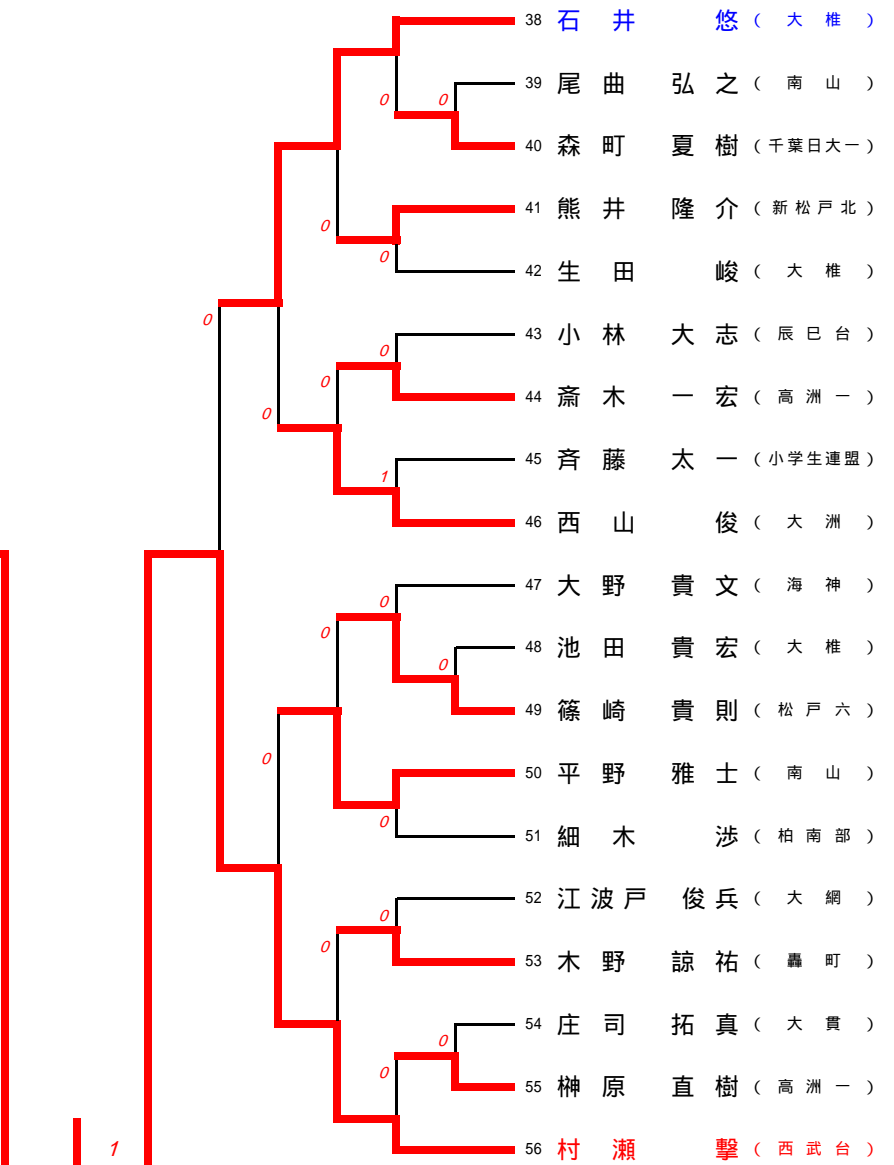

男子シングルス

男子トーナメントA

男子トーナメントC

男子トーナメントB

男子トーナメントD

女子シングルス

女子トーナメントA

女子トーナメントC

女子トーナメントB

女子トーナメントD

敗者復活戦

全日本出場決定戦