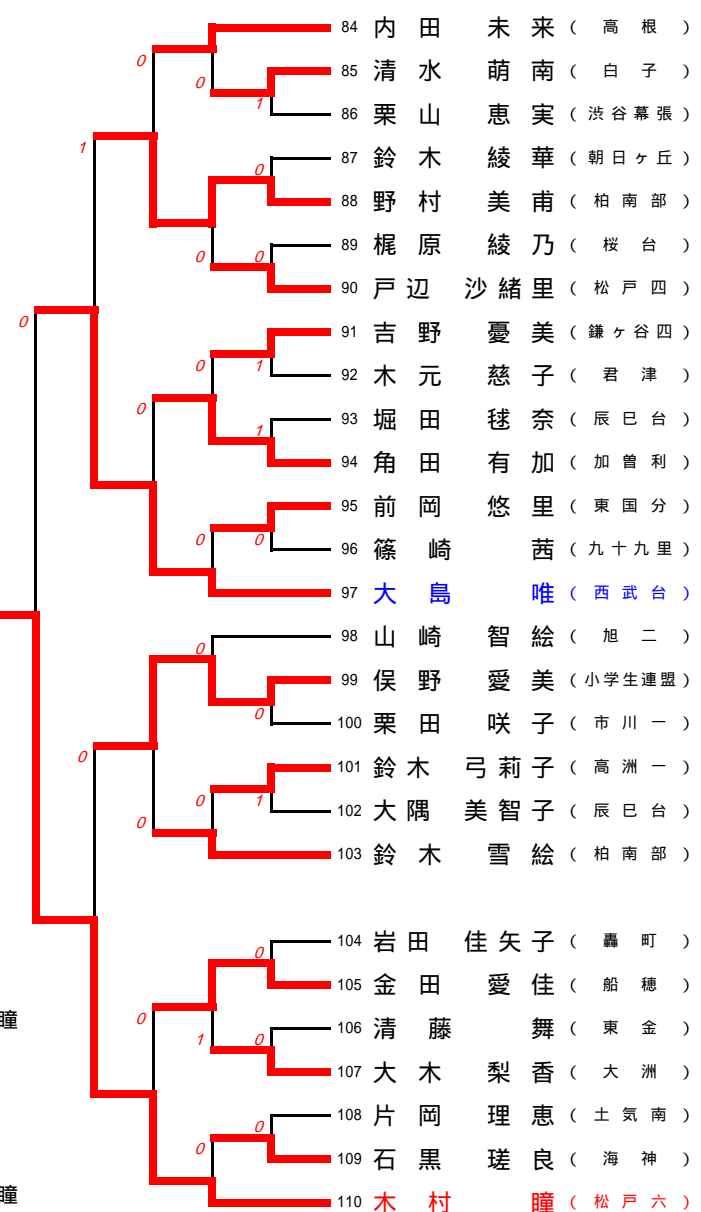

男子シングルス

男子トーナメントA

男子トーナメントC

男子トーナメントB

男子トーナメントD

女子シングルス

女子トーナメントA

女子トーナメントC

女子トーナメントB

女子トーナメントD

敗者復活戦

全日本出場決定戦