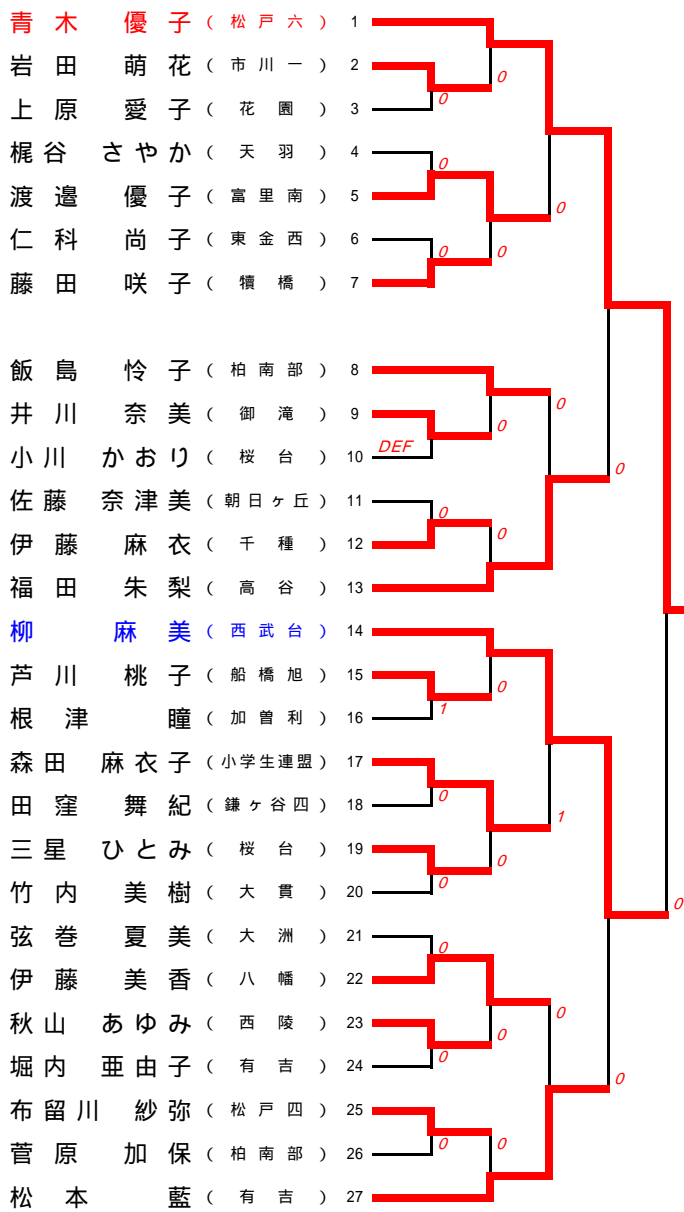

男子シングルス

男子トーナメントA

男子トーナメントC

男子トーナメントB

男子トーナメントD

女子シングルス

女子トーナメントA

女子トーナメントC

女子トーナメントB

女子トーナメントD

敗者復活戦

全日本出場決定戦