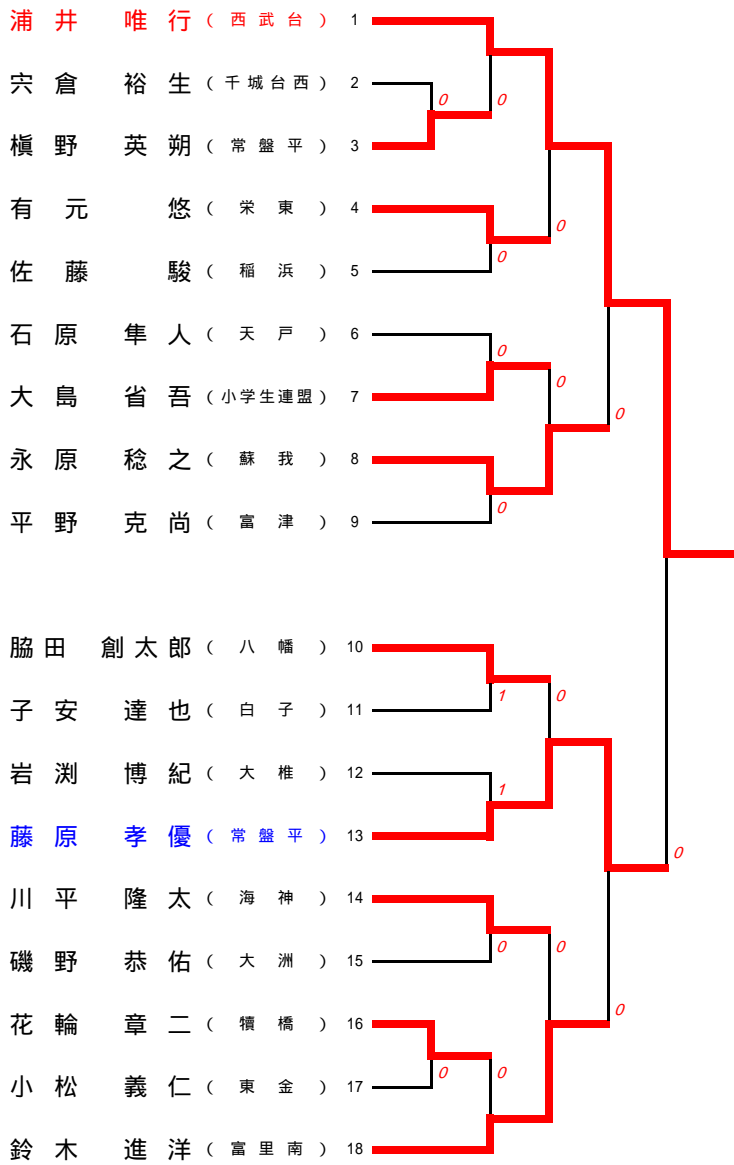

男子シングルス

男子トーナメントA

男子トーナメントC

男子トーナメントB

男子トーナメントD

女子シングルス

女子トーナメントA

女子トーナメントC

女子トーナメントB

女子トーナメントD

敗者復活戦

全日本出場決定戦