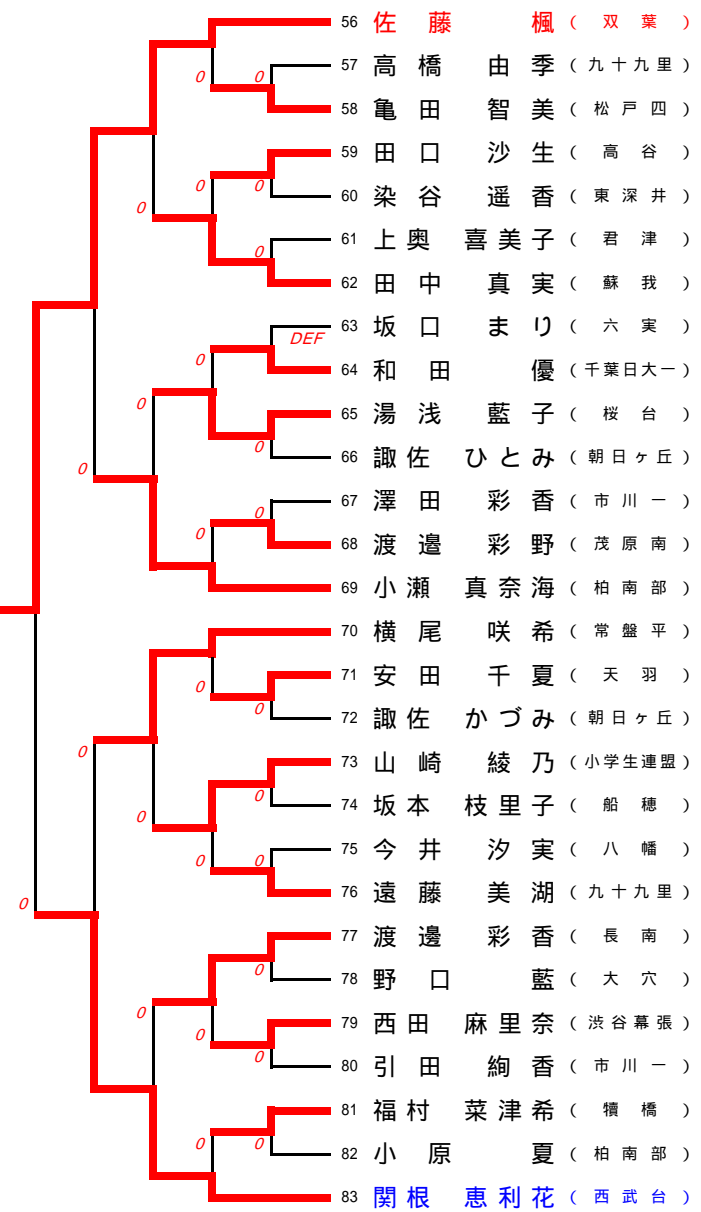

男子シングルス

男子トーナメントA

男子トーナメントC

男子トーナメントB

男子トーナメントD

女子シングルス

女子トーナメントA

女子トーナメントC

女子トーナメントB

女子トーナメントD

敗者復活戦

全日本出場決定戦