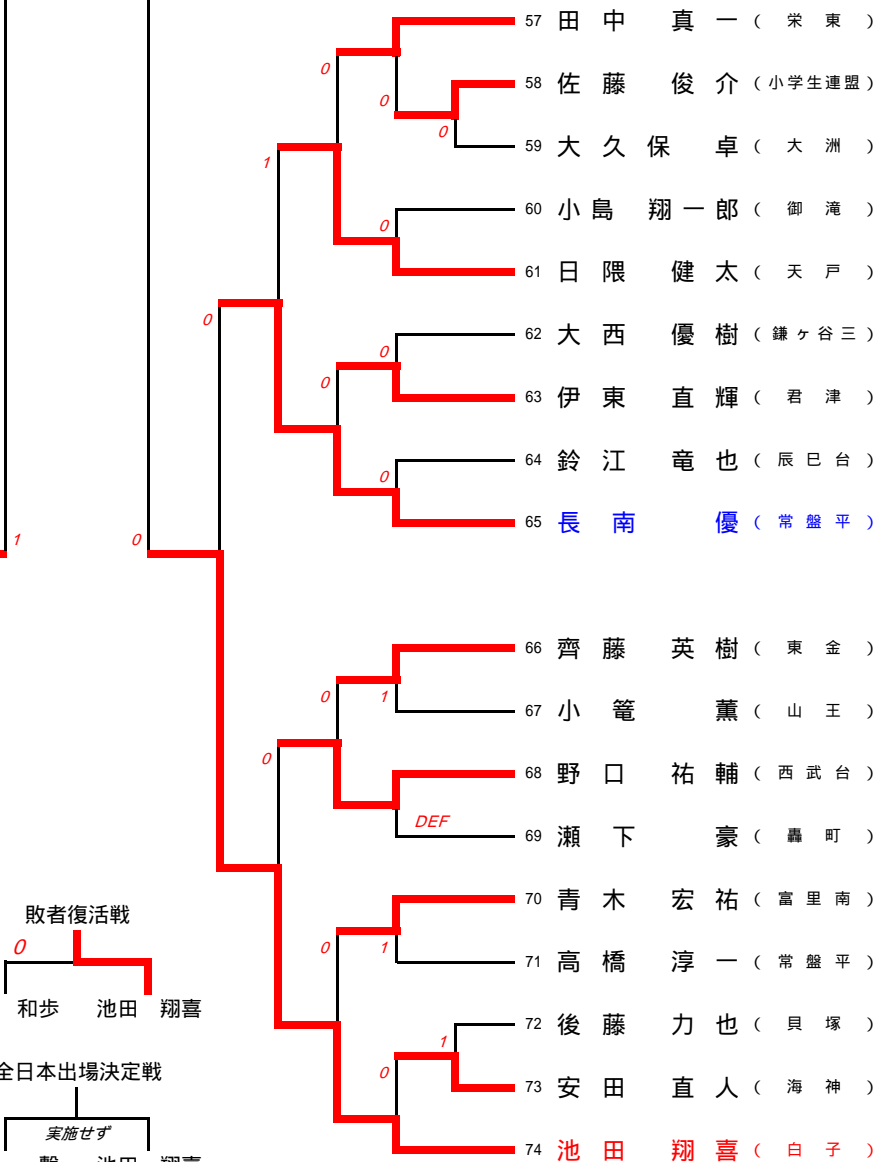

男子シングルス

男子トーナメントA

男子トーナメントC

男子トーナメントB

男子トーナメントD

女子シングルス

女子トーナメントA

女子トーナメントC

女子トーナメントB

女子トーナメントD

敗者復活戦

全日本出場決定戦