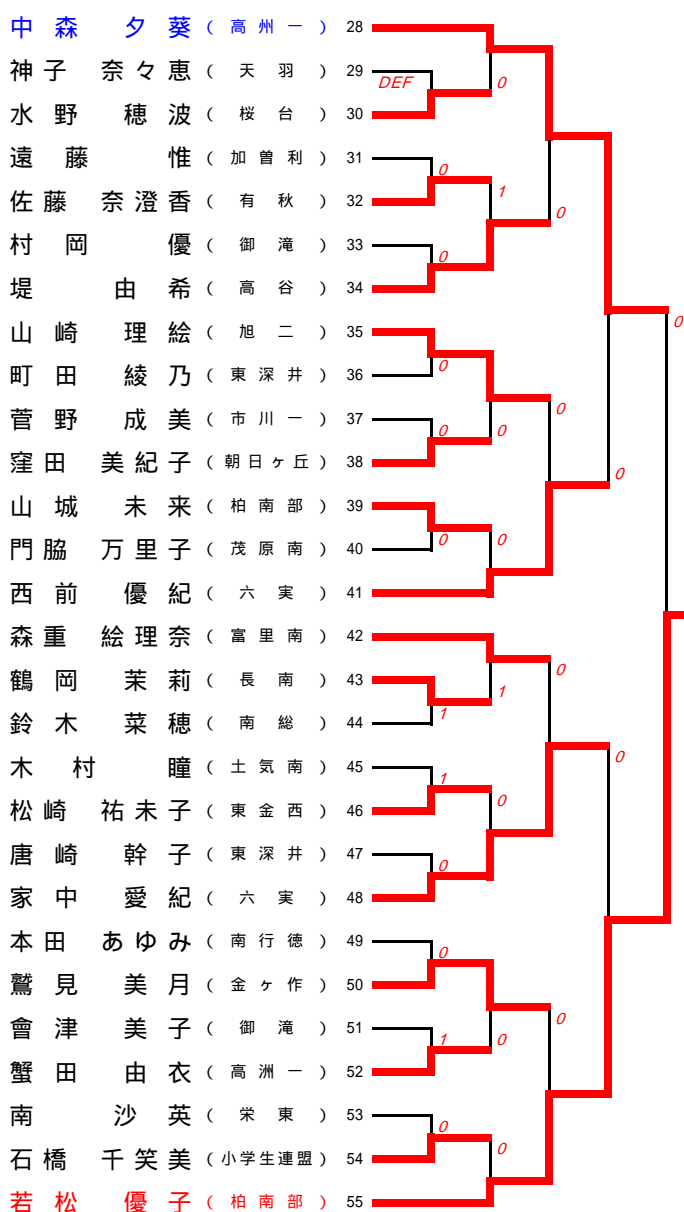

男子シングルス

男子トーナメントA

男子トーナメントC

男子トーナメントB

男子トーナメントD

女子シングルス

女子トーナメントA

女子トーナメントC

女子トーナメントB

女子トーナメントD

敗者復活戦

全日本出場決定戦