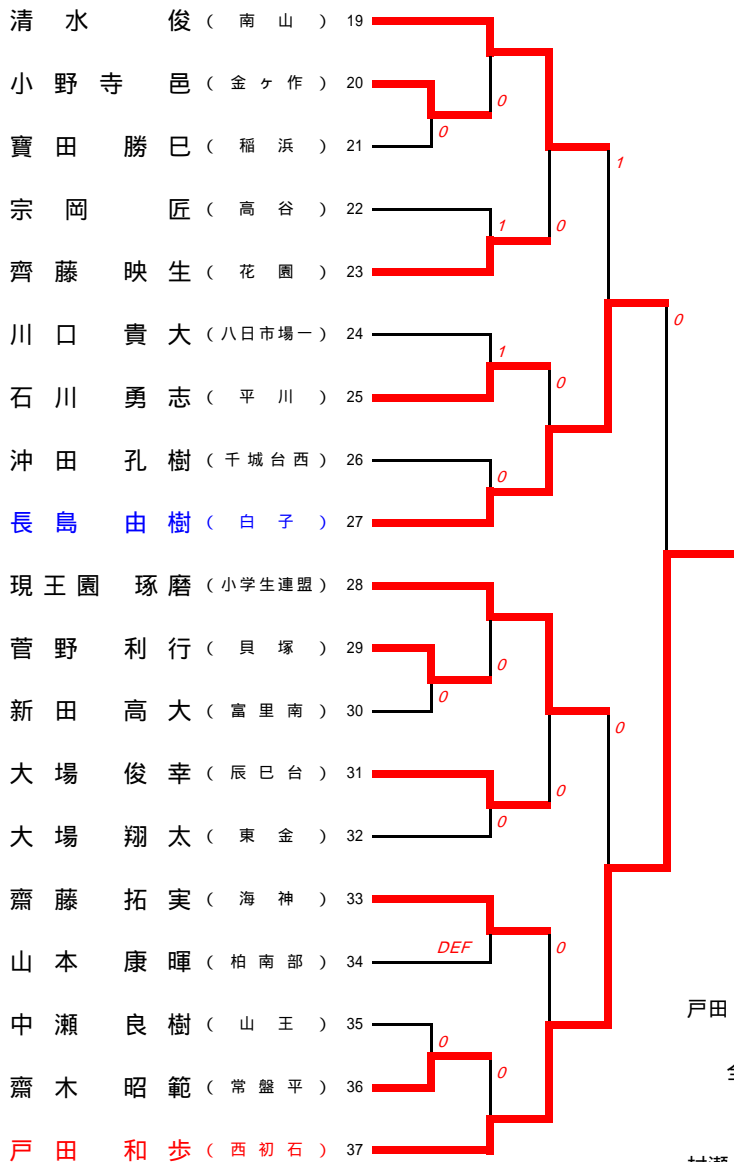

男子シングルス

男子トーナメントA

男子トーナメントC

男子トーナメントB

男子トーナメントD

女子シングルス

女子トーナメントA

女子トーナメントC

女子トーナメントB

女子トーナメントD

敗者復活戦

全日本出場決定戦