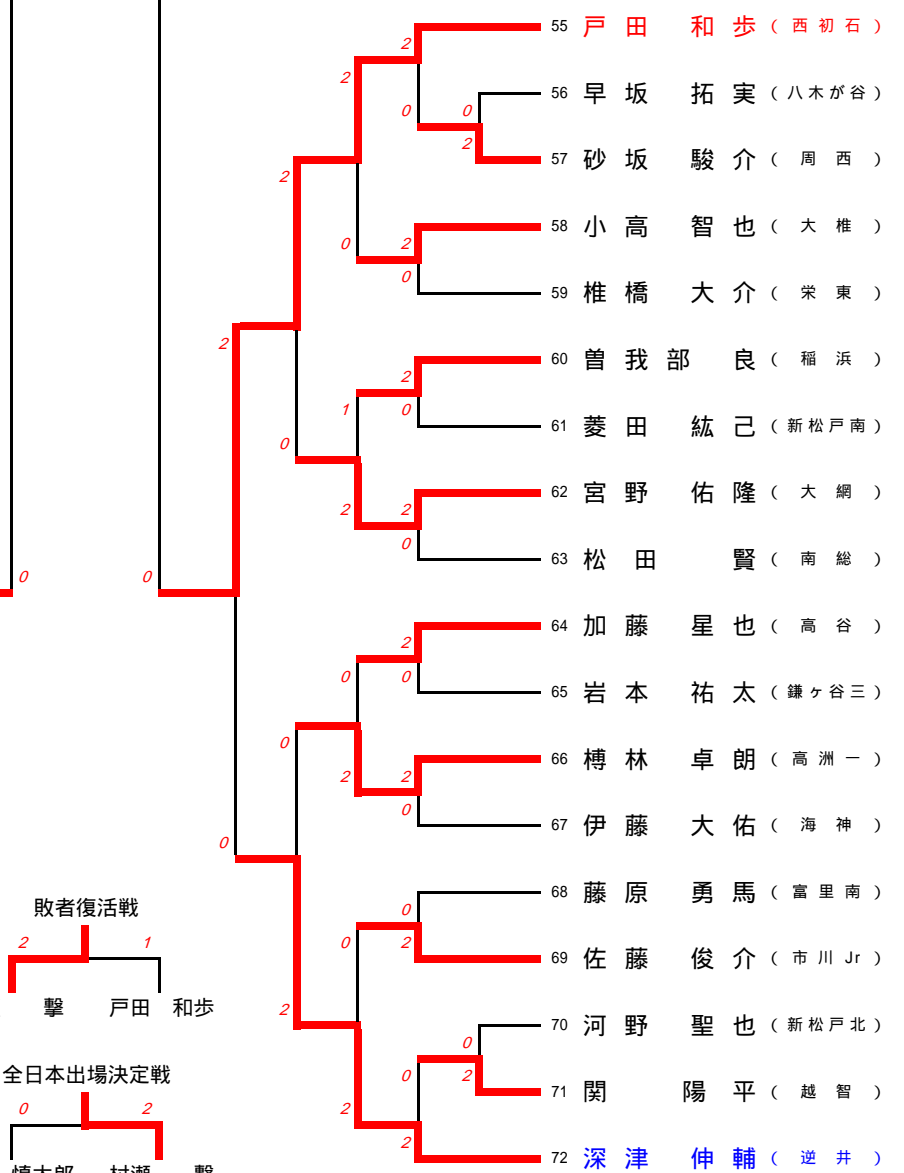

男子シングルス

男子トーナメントA

男子トーナメントC

男子トーナメントB

男子トーナメントD

女子シングルス

女子トーナメントA

女子トーナメントC

女子トーナメントB

女子トーナメントD

敗者復活戦

全日本出場決定戦

対戦済みのため実施せず