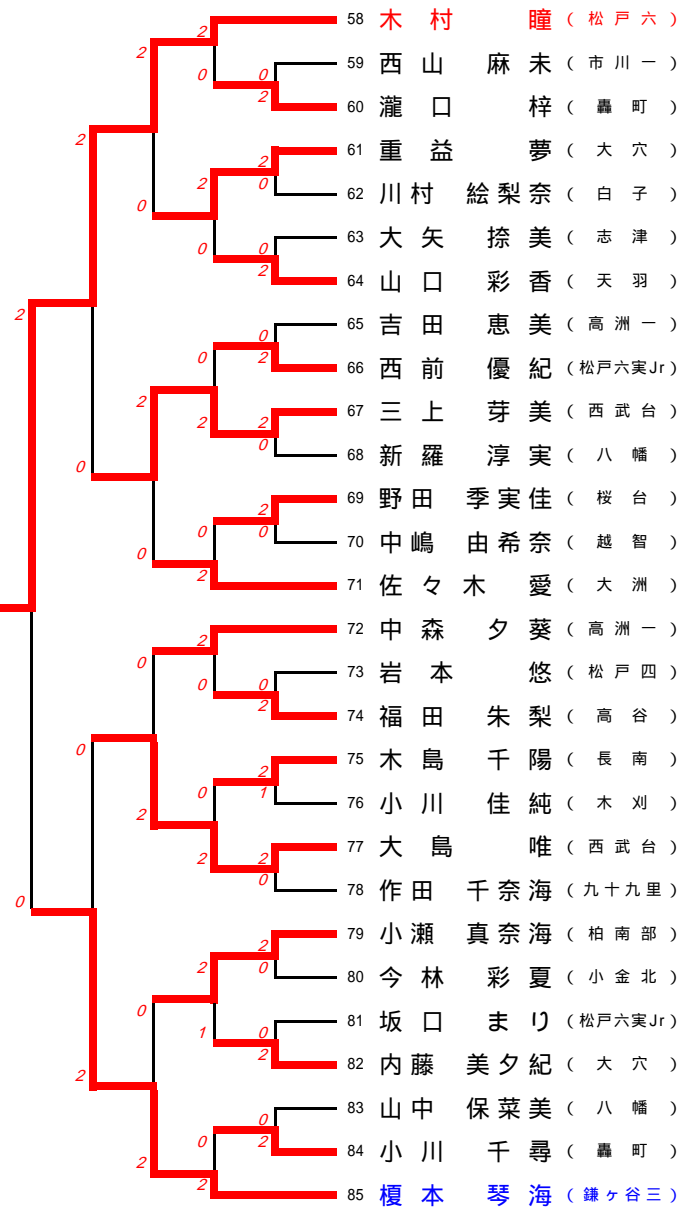

男子シングルス

男子トーナメントA

男子トーナメントC

男子トーナメントB

男子トーナメントD

女子シングルス

女子トーナメントA

女子トーナメントC

女子トーナメントB

女子トーナメントD

敗者復活戦

全日本出場決定戦

対戦済みのため実施せず