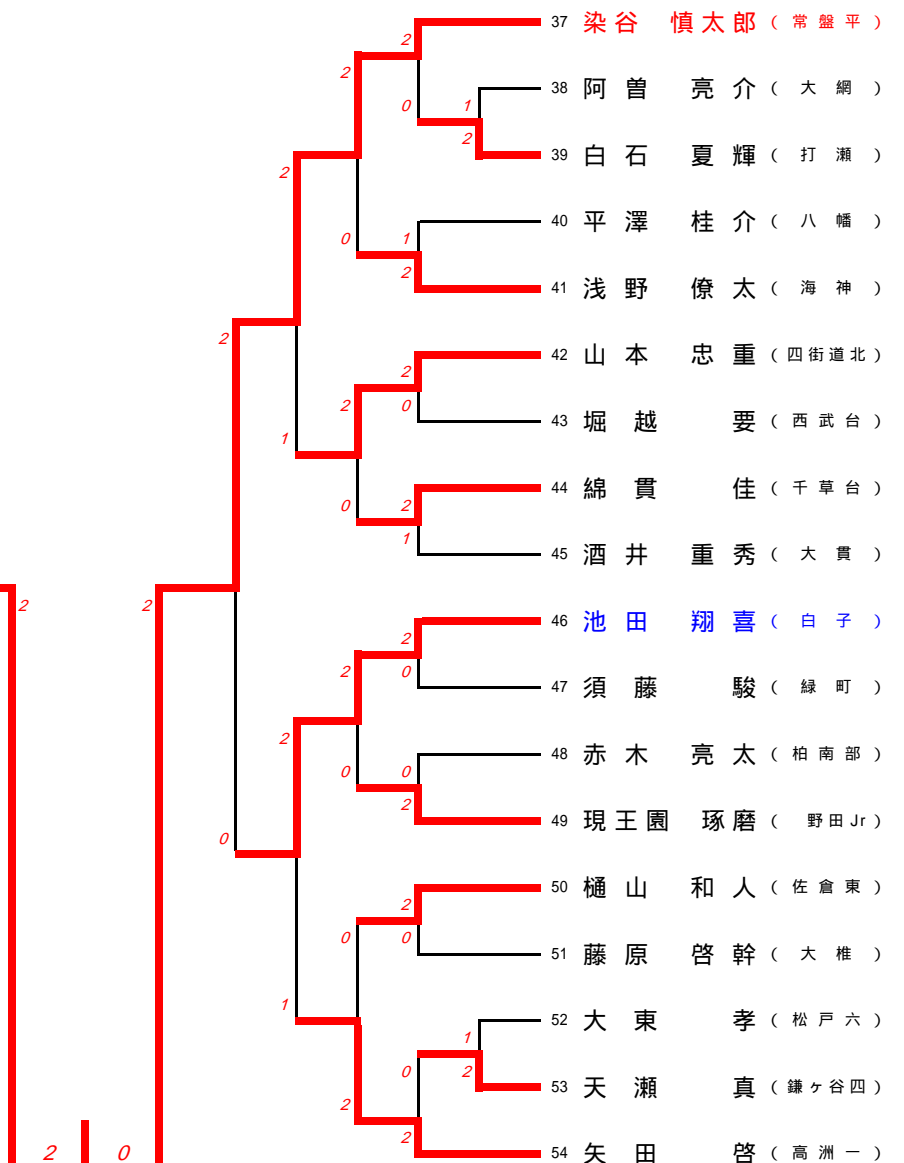

男子シングルス

男子トーナメントA

男子トーナメントC

男子トーナメントB

男子トーナメントD

女子シングルス

女子トーナメントA

女子トーナメントC

女子トーナメントB

女子トーナメントD

敗者復活戦

全日本出場決定戦

対戦済みのため実施せず