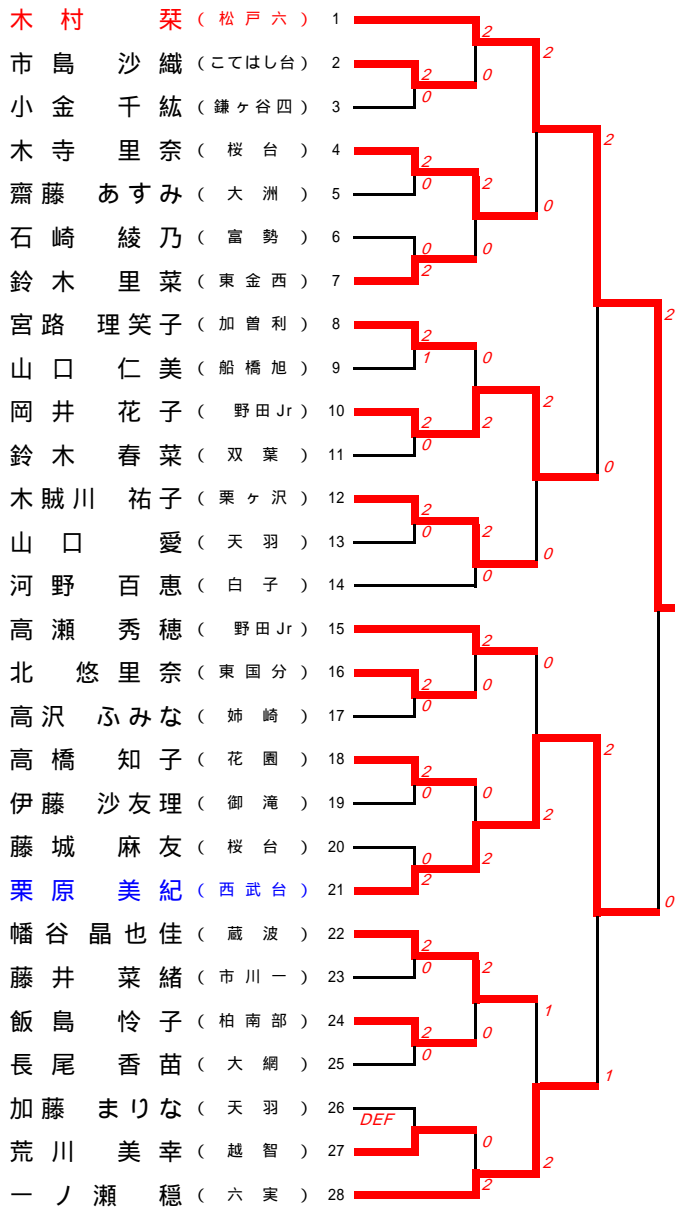

男子シングルス

男子トーナメントA

男子トーナメントC

男子トーナメントB

男子トーナメントD

女子シングルス

女子トーナメントA

女子トーナメントC

女子トーナメントB

女子トーナメントD

敗者復活戦

全日本出場決定戦

対戦済みのため実施せず