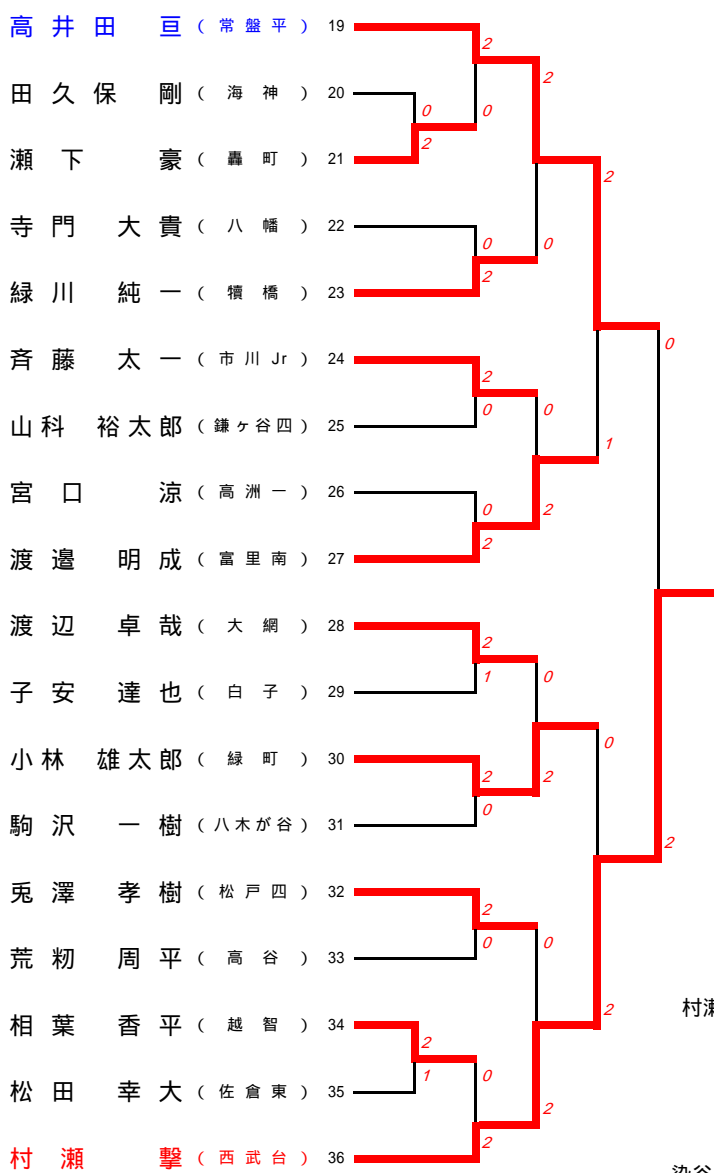

男子シングルス

男子トーナメントA

男子トーナメントC

男子トーナメントB

男子トーナメントD

女子シングルス

女子トーナメントA

女子トーナメントC

女子トーナメントB

女子トーナメントD

敗者復活戦

全日本出場決定戦

対戦済みのため実施せず