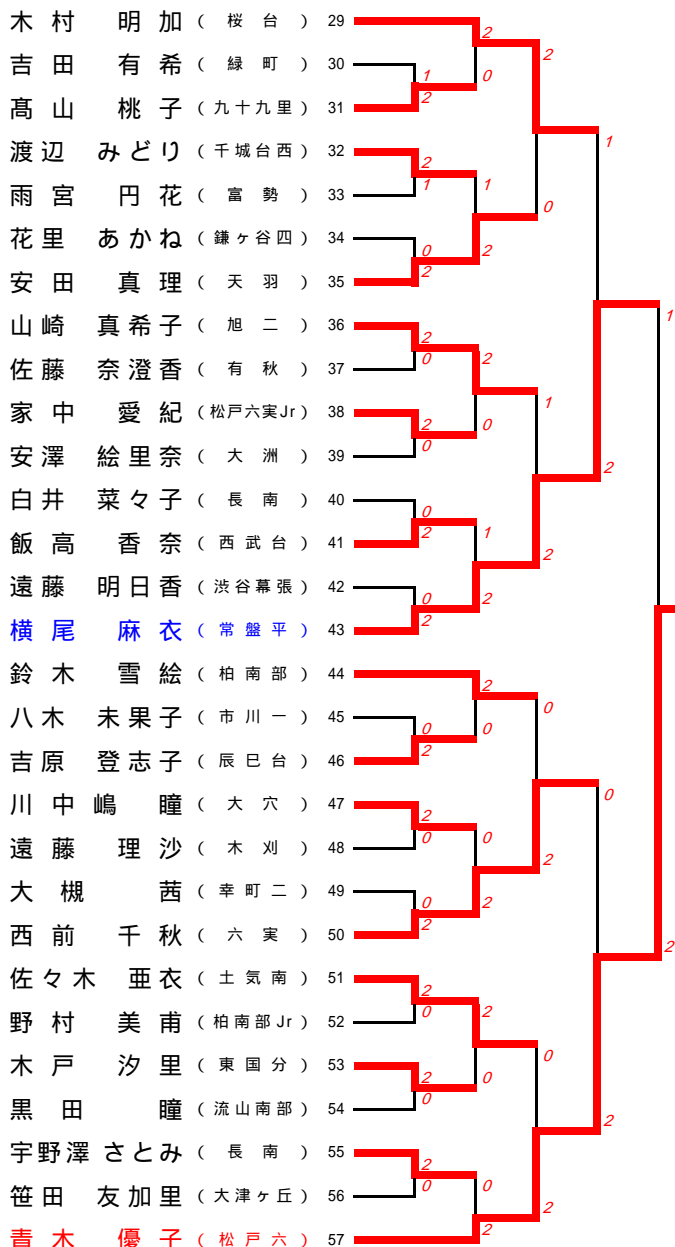

男子シングルス

男子トーナメントA

男子トーナメントC

男子トーナメントB

男子トーナメントD

女子シングルス

女子トーナメントA

女子トーナメントC

女子トーナメントB

女子トーナメントD

敗者復活戦

全日本出場決定戦

対戦済みのため実施せず