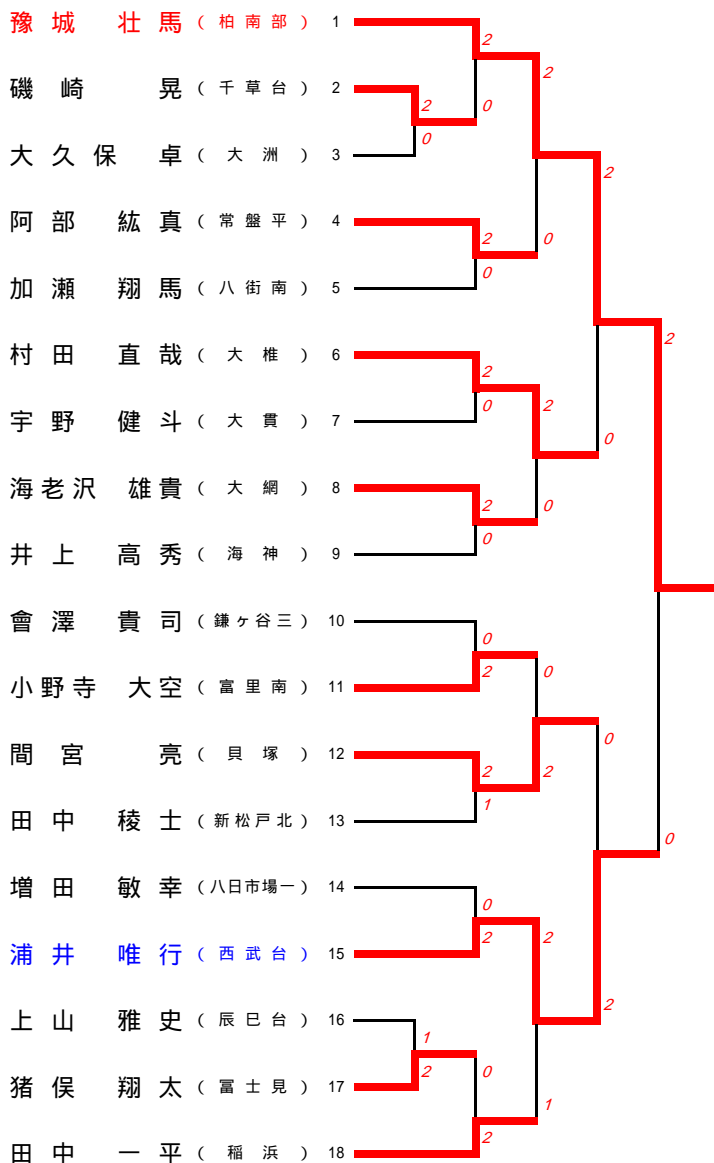

男子シングルス

男子トーナメントA

男子トーナメントC

男子トーナメントB

男子トーナメントD

女子シングルス

女子トーナメントA

女子トーナメントC

女子トーナメントB

女子トーナメントD

敗者復活戦

全日本出場決定戦

対戦済みのため実施せず