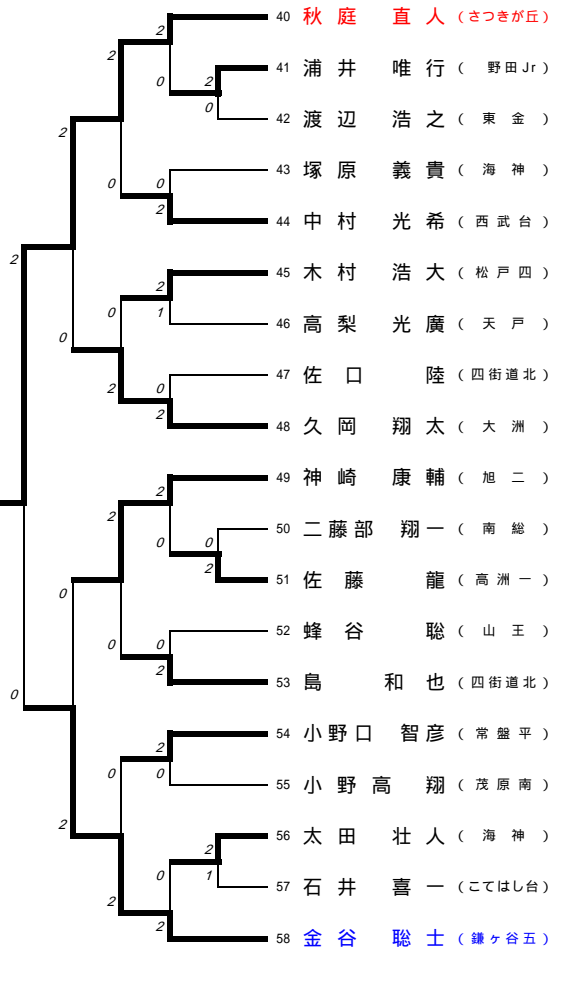

男子シングルス

男子トーナメントA

男子トーナメントC

男子トーナメントB

男子トーナメントD

全日本出場決定戦

長谷川 徹 秋庭 直人

女子シングルス