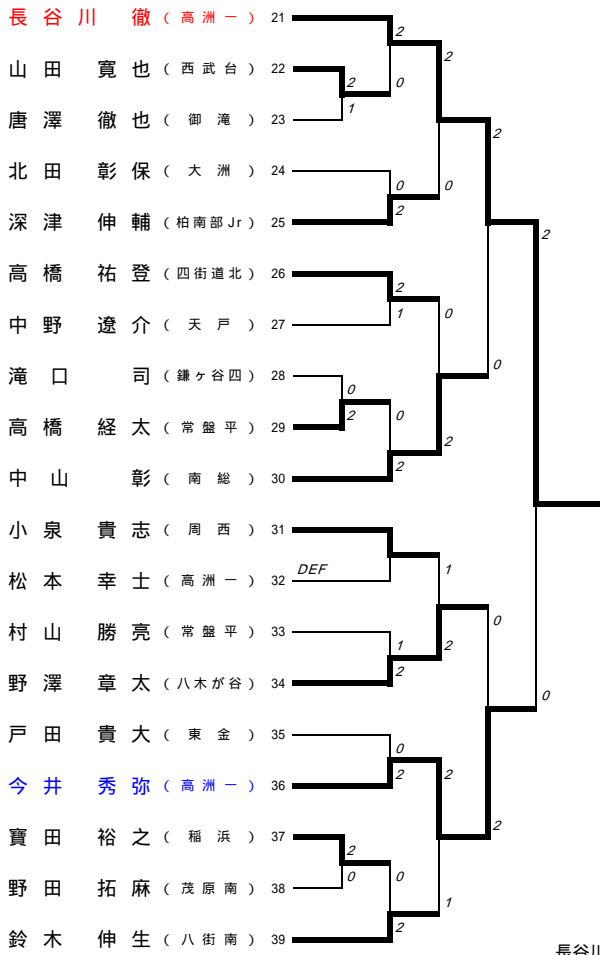

男子シングルス

男子トーナメントA

男子トーナメントC

男子トーナメントB

男子トーナメントD

全日本出場決定戦

長谷川 徹 秋庭 直人

女子シングルス