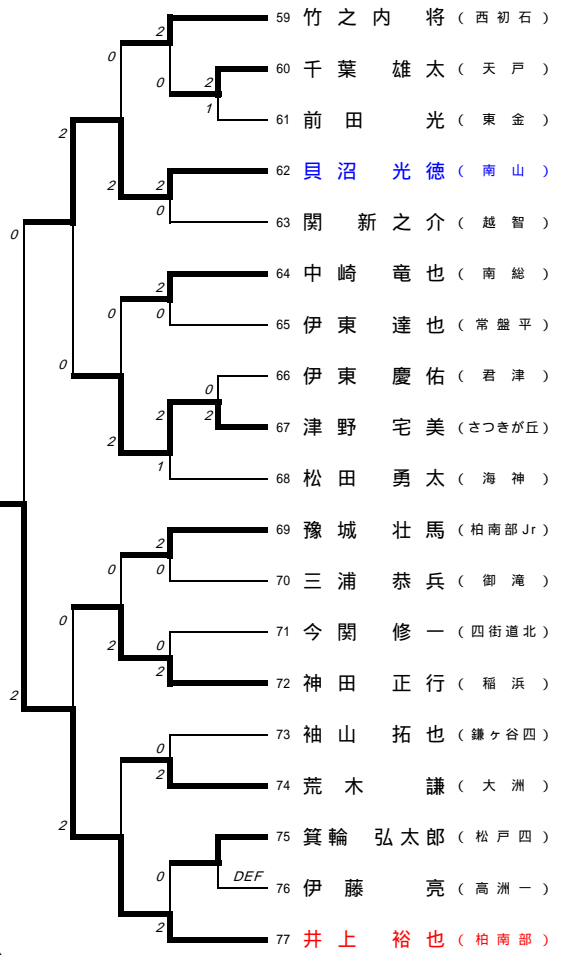

男子シングルス

男子トーナメントA

男子トーナメントC

男子トーナメントB

男子トーナメントD

全日本出場決定戦

長谷川 徹 秋庭 直人

女子シングルス