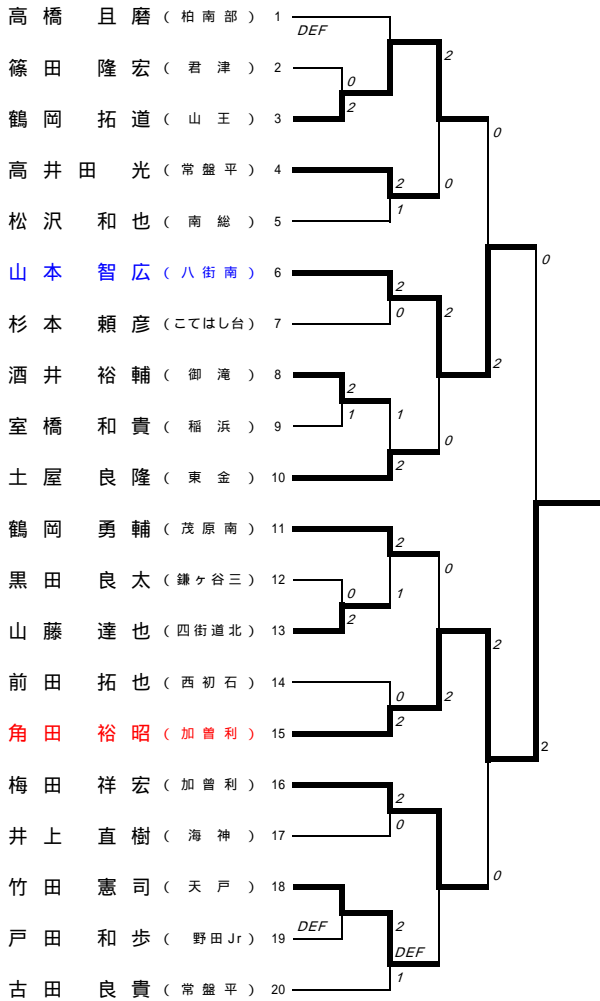

男子シングルス

男子トーナメントA

男子トーナメントC

男子トーナメントB

男子トーナメントD

全日本出場決定戦

長谷川 徹 秋庭 直人

女子シングルス