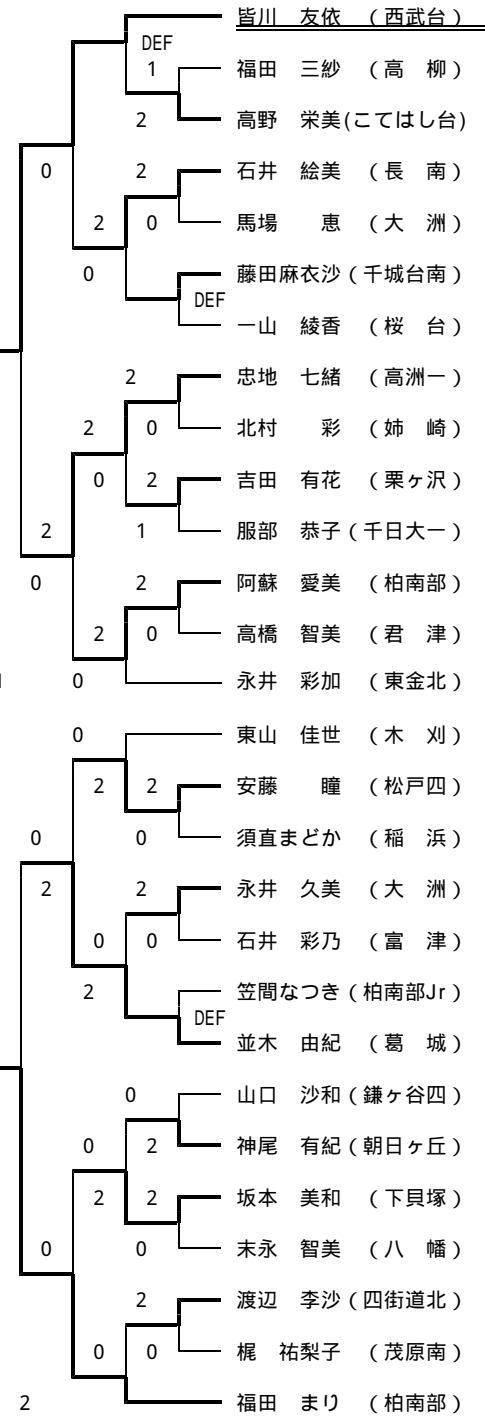

ト - ナメント A

ト - ナメント B

【2位決定戦】

皆川 友依 2 11-4 11-3 0 松本 千夏

ト - ナメント C

ト - ナメント D

【決 勝】

栗城 則子 2 11-1 11-1 0 松本 千夏