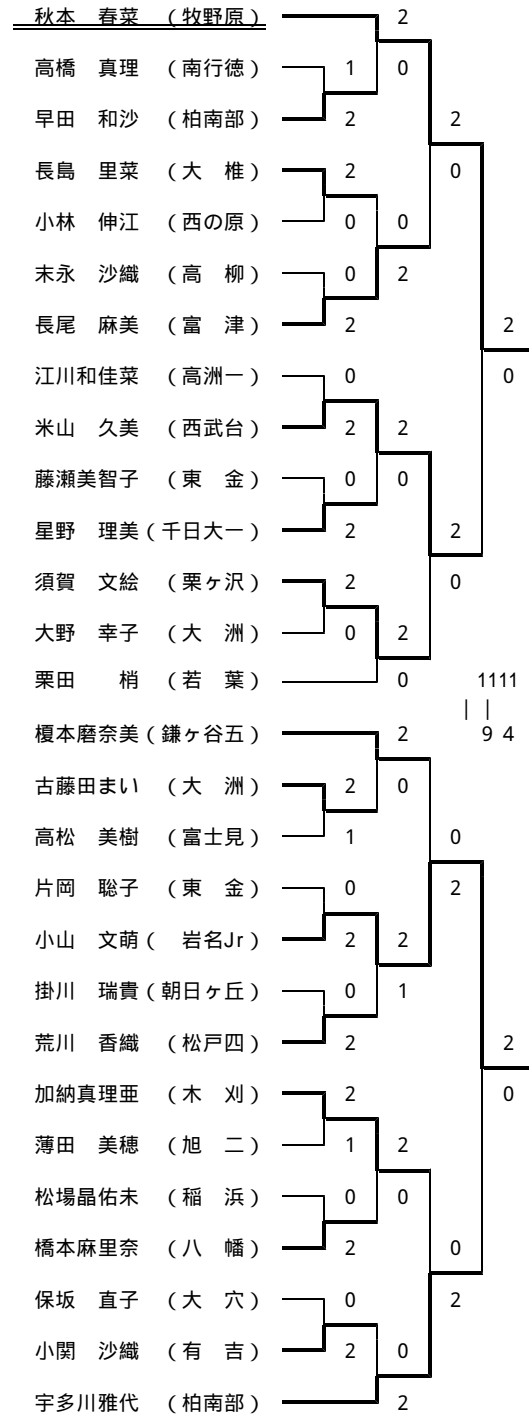

ト - ナメント A

ト - ナメント B

【2位決定戦】

皆川 友依 2 11-4 11-3 0 松本 千夏

ト - ナメント C

ト - ナメント D

【決 勝】

栗城 則子 2 11-1 11-1 0 松本 千夏