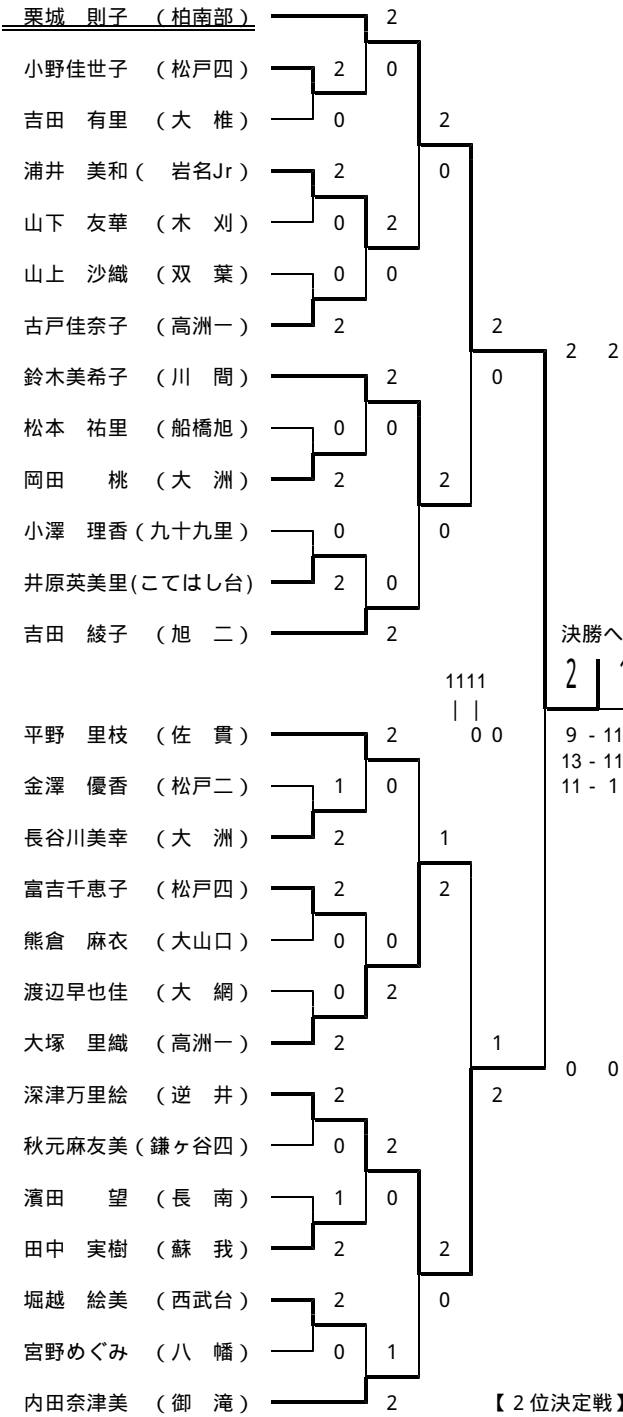

ト - ナメント A

ト - ナメント B

【2位決定戦】

皆川 友依 2 11-4 11-3 0 松本 千夏

ト - ナメント C

ト - ナメント D

【決 勝】

栗城 則子 2 11-1 11-1 0 松本 千夏