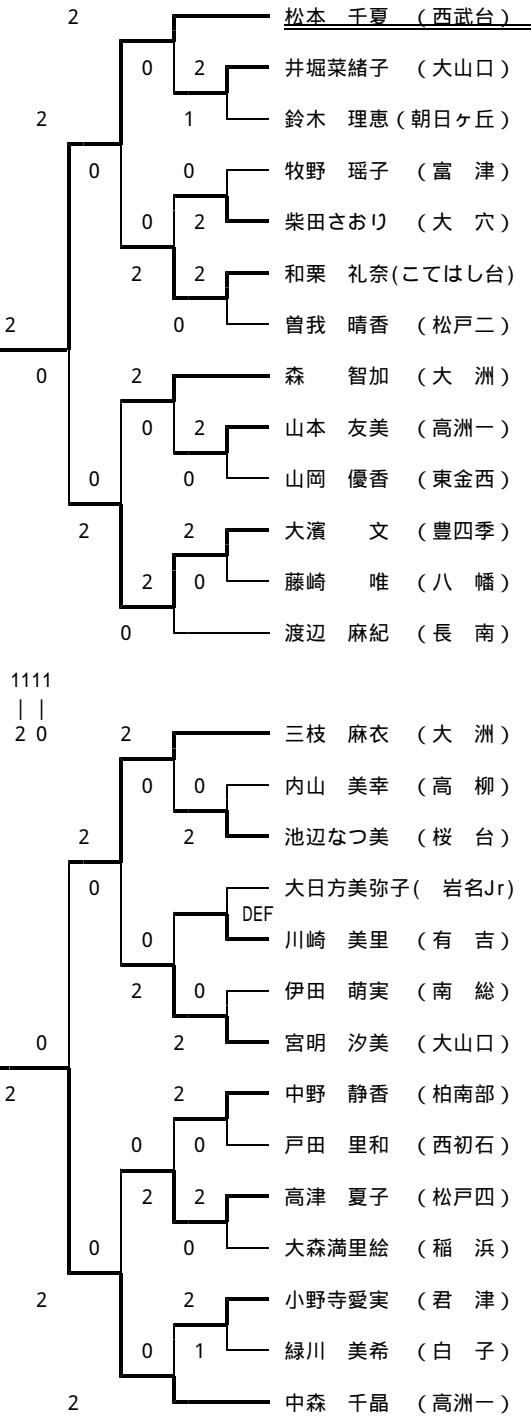

ト - ナメント A

ト - ナメント B

【2位決定戦】

皆川 友依 2 11-4 11-3 0 松本 千夏

ト - ナメント C

ト - ナメント D

【決 勝】

栗城 則子 2 11-1 11-1 0 松本 千夏