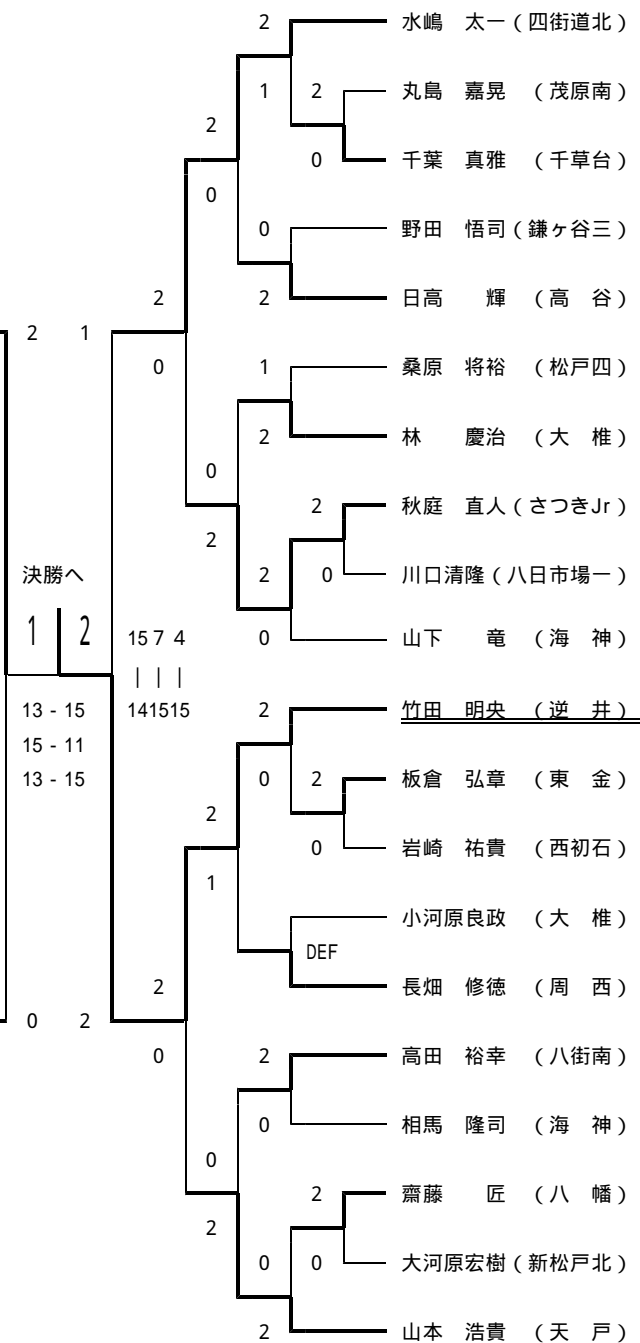

ト - ナメント A

ト - ナメント B

ト - ナメント C

ト - ナメント D

【決勝】

池澤 佑介 2 15 - 3 15 - 10 0 竹田 明央