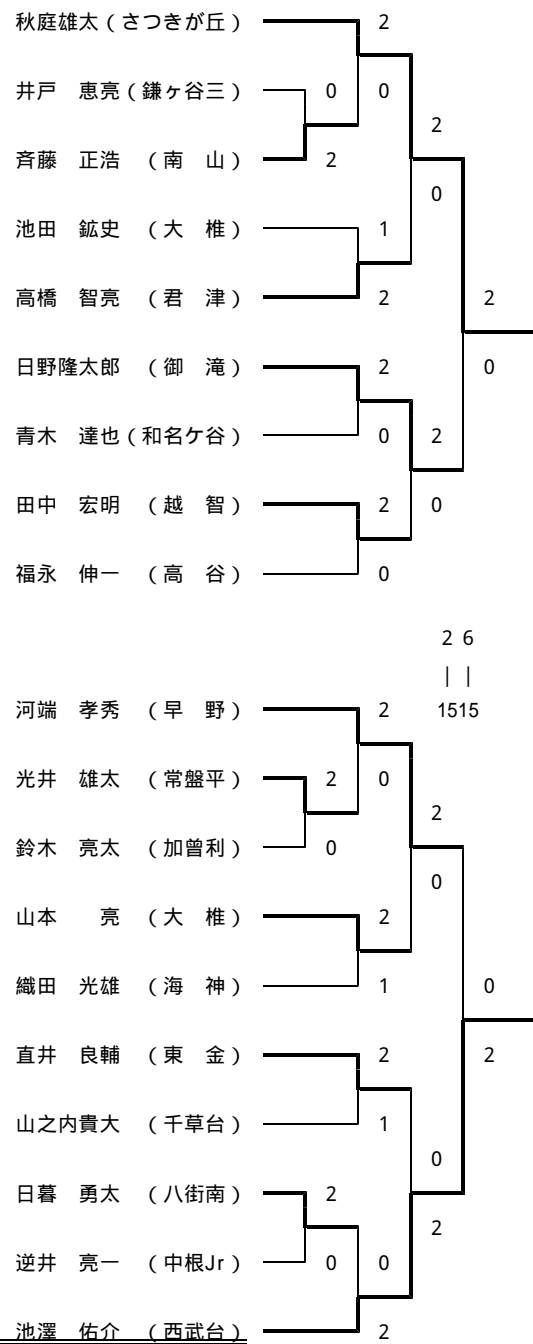

ト - ナメント A

ト - ナメント B

ト - ナメント C

ト - ナメント D

【決勝】

池澤 佑介 2 15 - 3 15 - 10 0 竹田 明央