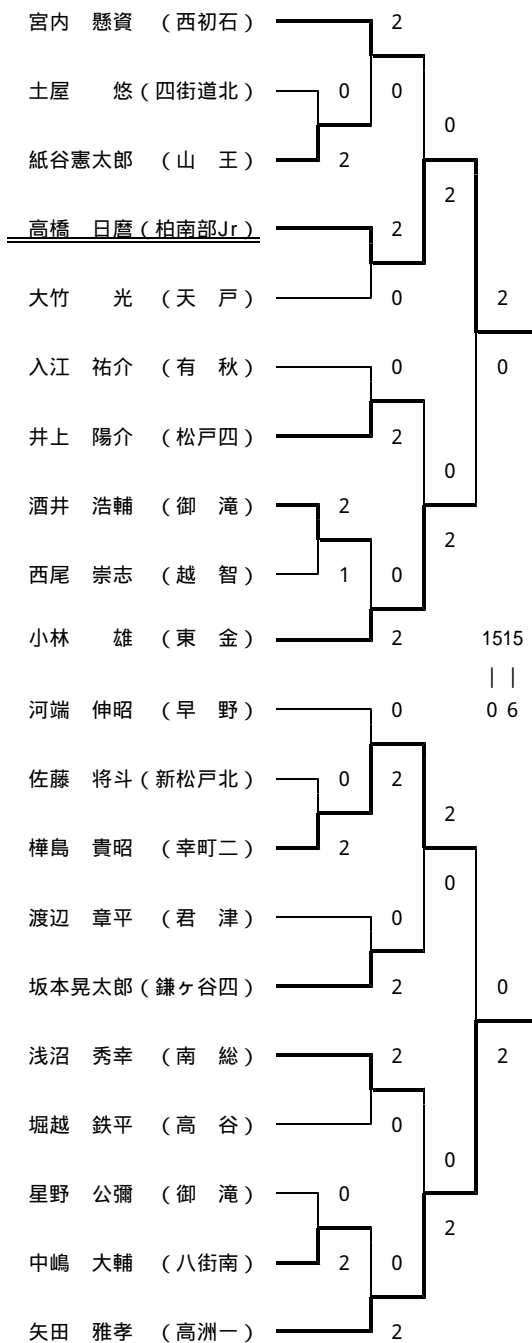

ト - ナメント A

ト - ナメント B

ト - ナメント C

ト - ナメント D

【決勝】

池澤 佑介 2 15 - 3 15 - 10 0 竹田 明央