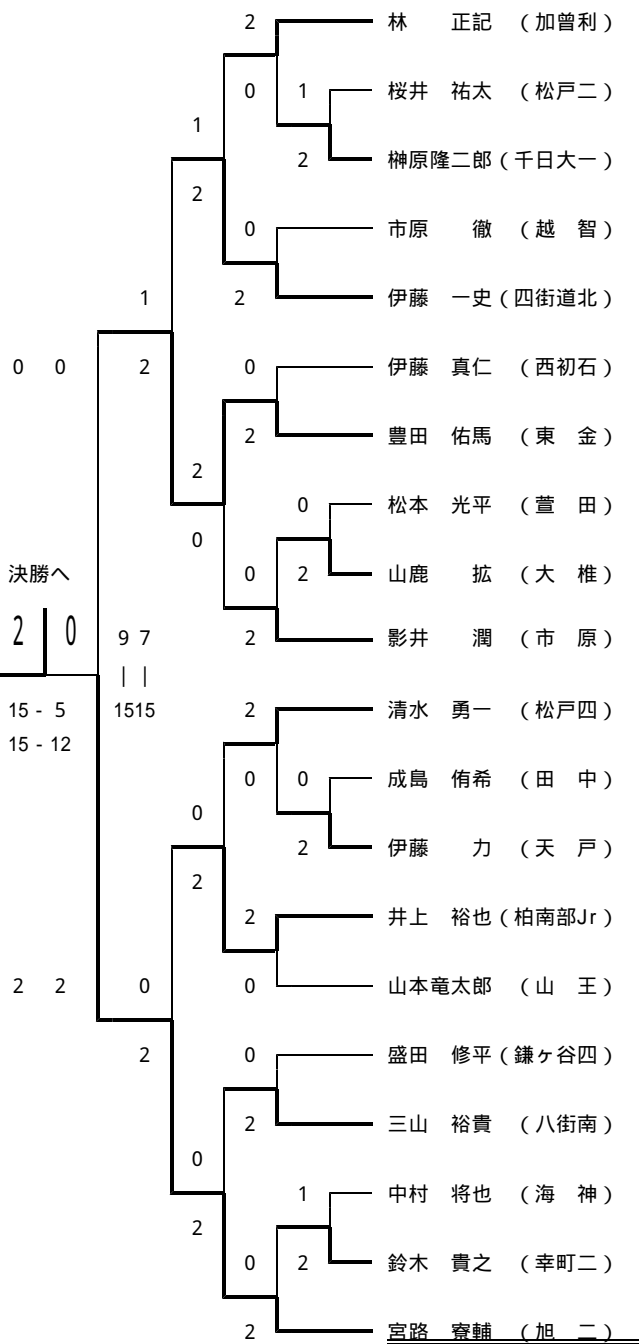

ト - ナメント A

ト - ナメント B

ト - ナメント C

ト - ナメント D

【決勝】

池澤 佑介 2 15 - 3 15 - 10 0 竹田 明央