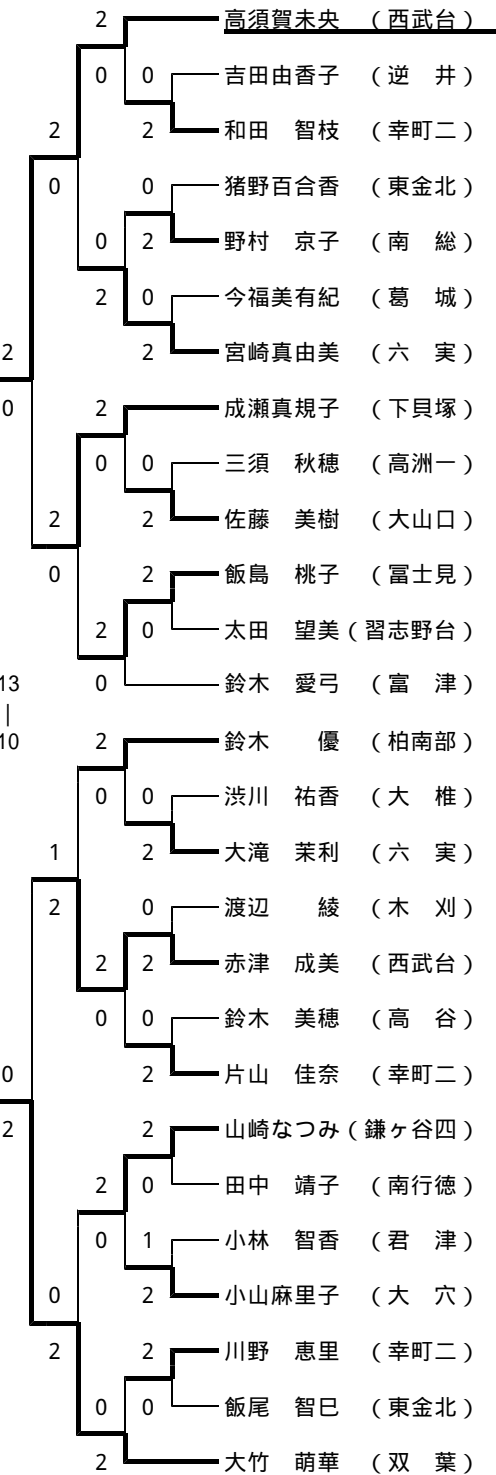

ト - ナメント A

ト - ナメント B

決勝へ  
 2 0  
 1111  
 11 - 1  
 11 - 0  
 9 1111  
 11 6 6

ト - ナメント C

ト - ナメント D

【決勝】

小柳 知子 2 11 - 8 0 高須賀未央  
 13 - 12