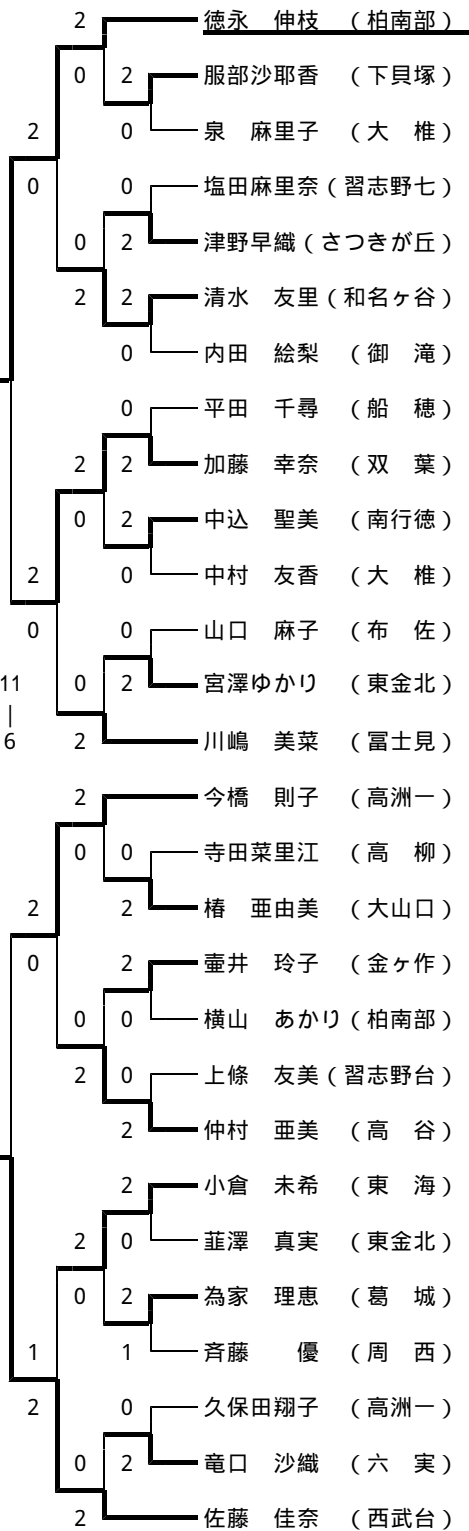

ト - ナメント A

ト - ナメント B

決勝へ  
 2 0  
 1111  
 11 - 1  
 11 - 0  
 9 1111  
 11 6 6

ト - ナメント C

ト - ナメント D

【決勝】

小柳 知子 2 11 - 8 0 高須賀未央  
 13 - 12